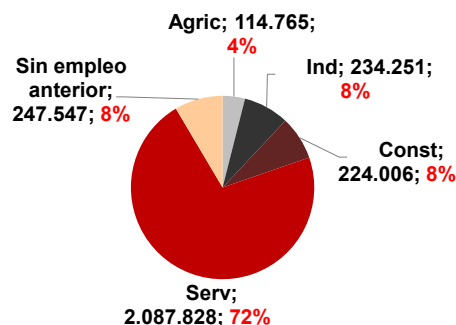

CANARIAS PARO REGISTRADO

Enero 2023

Parados registrados

La cifra de paro registrado en Canarias aumenta en enero en 3.280 personas (1,8%), mientras que a nivel nacional lo hace en 70.744 desempleados (2,5%). La tasa anual muestra que el paro se reduce en el Archipiélago (-10%) respecto a las cifras de hace un año, mientras que en el ámbito nacional baja con menor intensidad (-6,9%).

Por sexo

Por edad

Parados registrados Canarias por sectores

Distribución

Variación

Parados registrados Nacional por sectores

Distribución

Variación