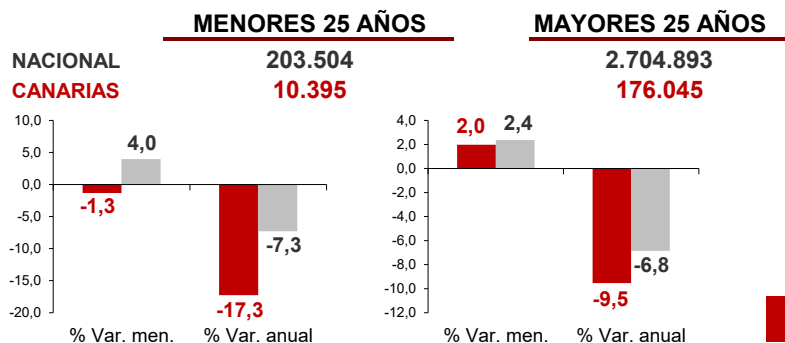

CANARIAS PARO REGISTRADO

Enero 2023

Parados registrados

La cifra de paro registrado en Canarias aumenta en enero en 3.280 personas (1,8%), mientras que a nivel nacional lo hace en 70.744 desempleados (2,5%). La tasa anual muestra que el paro se reduce en el Archipiélago (-10%) respecto a las cifras de hace un año, mientras que en el ámbito nacional baja con menor intensidad (-6,9%).

Por sexo

Por edad

Parados registrados Canarias por sectores

Distribución

Variación

Parados registrados Nacional por sectores

Distribución

Variación