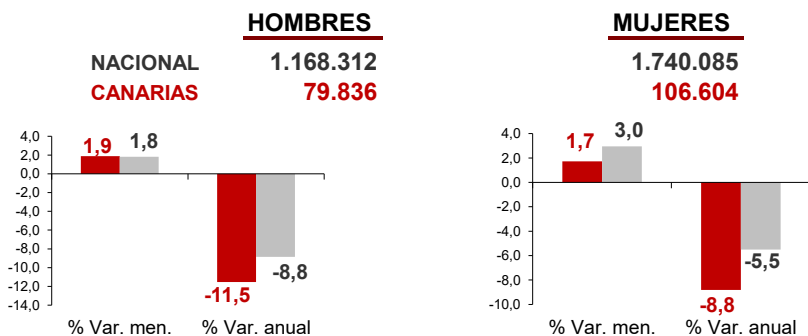

CANARIAS PARO REGISTRADO

Enero 2023

Parados registrados

La cifra de paro registrado en Canarias aumenta en enero en 3.280 personas (1,8%), mientras que a nivel nacional lo hace en 70.744 desempleados (2,5%). La tasa anual muestra que el paro se reduce en el Archipiélago (-10%) respecto a las cifras de hace un año, mientras que en el ámbito nacional baja con menor intensidad (-6,9%).

Por sexo

Por edad

Parados registrados Canarias por sectores

Distribución

Variación

Parados registrados Nacional por sectores

Distribución

Variación