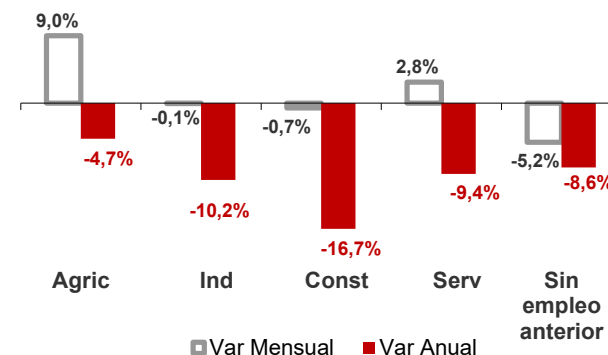

CANARIAS PARO REGISTRADO

Enero 2023

Parados registrados

La cifra de paro registrado en Canarias aumenta en enero en 3.280 personas (1,8%), mientras que a nivel nacional lo hace en 70.744 desempleados (2,5%). La tasa anual muestra que el paro se reduce en el Archipiélago (-10%) respecto a las cifras de hace un año, mientras que en el ámbito nacional baja con menor intensidad (-6,9%).

Por sexo

Por edad

Parados registrados Canarias por sectores

Distribución

Variación

Parados registrados Nacional por sectores

Distribución

Variación