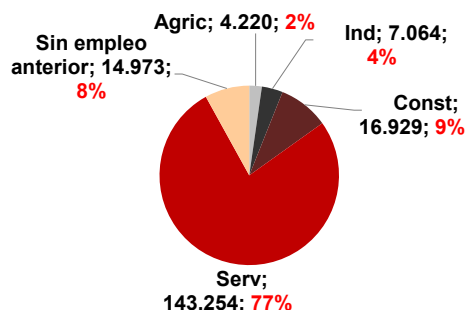

CANARIAS PARO REGISTRADO

Enero 2023

Parados registrados

La cifra de paro registrado en Canarias aumenta en enero en 3.280 personas (1,8%), mientras que a nivel nacional lo hace en 70.744 desempleados (2,5%). La tasa anual muestra que el paro se reduce en el Archipiélago (-10%) respecto a las cifras de hace un año, mientras que en el ámbito nacional baja con menor intensidad (-6,9%).

Por sexo

Por edad

Parados registrados Canarias por sectores

Distribución

Variación

Parados registrados Nacional por sectores

Distribución

Variación