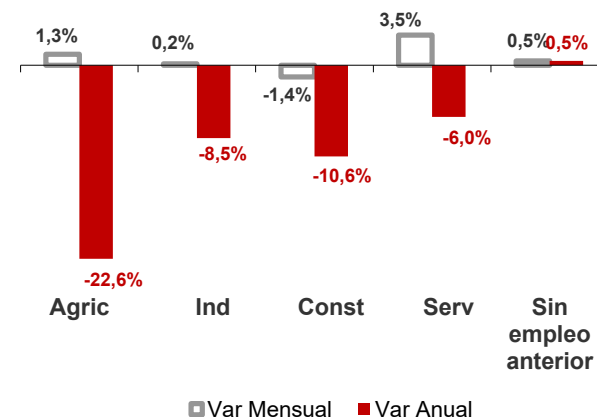

CANARIAS PARO REGISTRADO

Enero 2023

Parados registrados

La cifra de paro registrado en Canarias aumenta en enero en 3.280 personas (1,8%), mientras que a nivel nacional lo hace en 70.744 desempleados (2,5%). La tasa anual muestra que el paro se reduce en el Archipiélago (-10%) respecto a las cifras de hace un año, mientras que en el ámbito nacional baja con menor intensidad (-6,9%).

Por sexo

Por edad

Parados registrados Canarias por sectores

Distribución

Variación

Parados registrados Nacional por sectores

Distribución

Variación