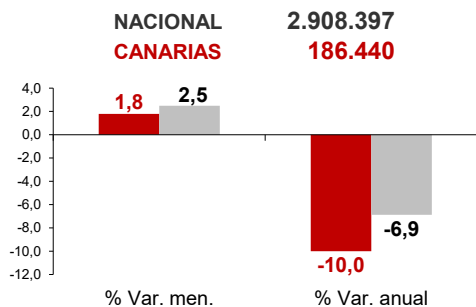

CANARIAS PARO REGISTRADO

Enero 2023

Parados registrados

La cifra de paro registrado en Canarias aumenta en enero en 3.280 personas (1,8%), mientras que a nivel nacional lo hace en 70.744 desempleados (2,5%). La tasa anual muestra que el paro se reduce en el Archipiélago (-10%) respecto a las cifras de hace un año, mientras que en el ámbito nacional baja con menor intensidad (-6,9%).

Por sexo

Por edad

Parados registrados Canarias por sectores

Distribución

Variación

Parados registrados Nacional por sectores

Distribución

Variación