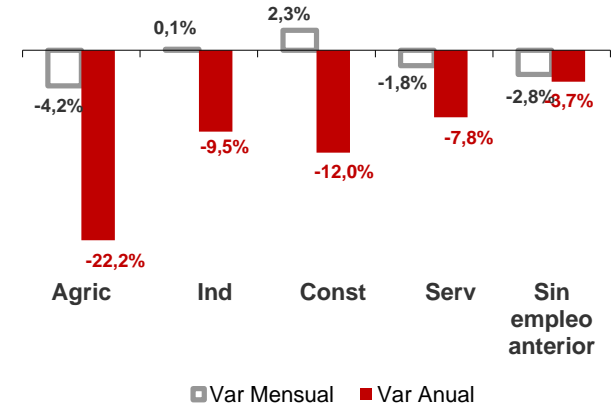

CANARIAS PARO REGISTRADO

Diciembre 2022

Parados registrados

La cifra de paro registrado en Canarias desciende en diciembre en 3.124 personas (-1,7%), mientras que a nivel nacional lo hace en 43.727 desempleados (-1,5%). La tasa anual se reduce levemente en el Archipiélago hasta el -9,7%, mientras que en el ámbito nacional retrocede hasta el -8,6% .

Por sexo

Por edad

Parados registrados Canarias por sectores

Distribución

Variación

Parados registrados Nacional por sectores

Distribución

Variación