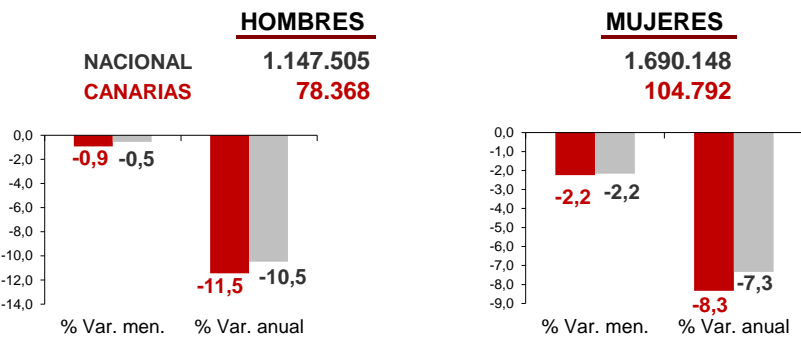

CANARIAS PARO REGISTRADO

Diciembre 2022

Parados registrados

La cifra de paro registrado en Canarias desciende en diciembre en 3.124 personas (-1,7%), mientras que a nivel nacional lo hace en 43.727 desempleados (-1,5%). La tasa anual se reduce levemente en el Archipiélago hasta el -9,7%, mientras que en el ámbito nacional retrocede hasta el -8,6% .

Por sexo

Por edad

Parados registrados Canarias por sectores

Distribución

Variación

Parados registrados Nacional por sectores

Distribución

Variación