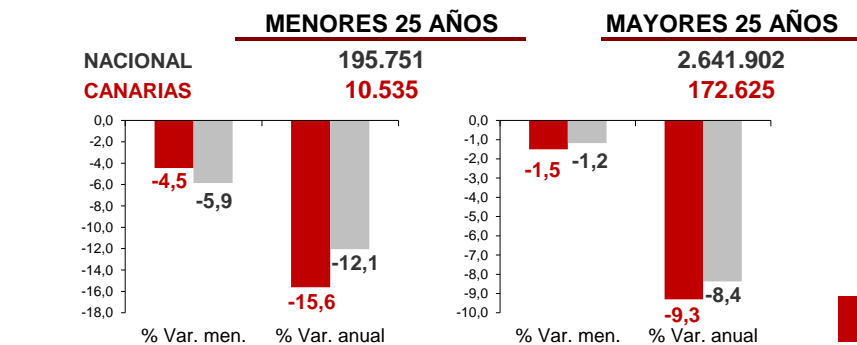

CANARIAS PARO REGISTRADO

Diciembre 2022

Parados registrados

La cifra de paro registrado en Canarias desciende en diciembre en 3.124 personas (-1,7%), mientras que a nivel nacional lo hace en 43.727 desempleados (-1,5%). La tasa anual se reduce levemente en el Archipiélago hasta el -9,7%, mientras que en el ámbito nacional retrocede hasta el -8,6% .

Por sexo

Por edad

Parados registrados Canarias por sectores

Distribución

Variación

Parados registrados Nacional por sectores

Distribución

Variación