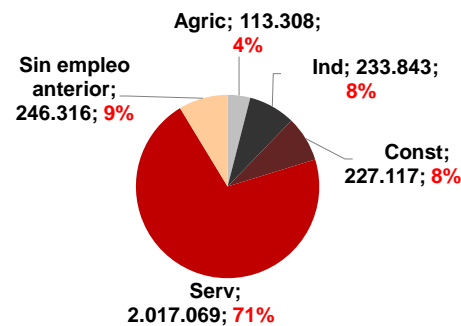

CANARIAS PARO REGISTRADO

Diciembre 2022

Parados registrados

La cifra de paro registrado en Canarias desciende en diciembre en 3.124 personas (-1,7%), mientras que a nivel nacional lo hace en 43.727 desempleados (-1,5%). La tasa anual se reduce levemente en el Archipiélago hasta el -9,7%, mientras que en el ámbito nacional retrocede hasta el -8,6% .

Por sexo

Por edad

Parados registrados Canarias por sectores

Distribución

Variación

Parados registrados Nacional por sectores

Distribución

Variación