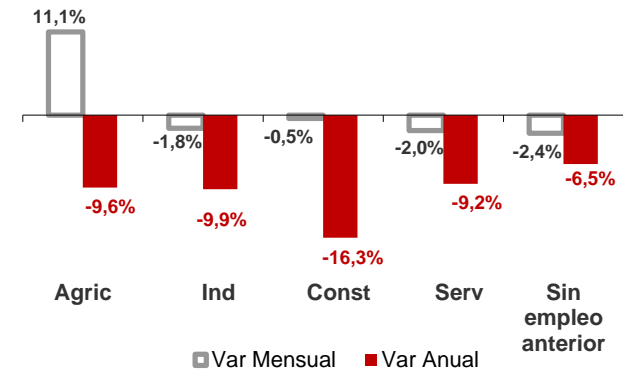

CANARIAS PARO REGISTRADO

Diciembre 2022

Parados registrados

La cifra de paro registrado en Canarias desciende en diciembre en 3.124 personas (-1,7%), mientras que a nivel nacional lo hace en 43.727 desempleados (-1,5%). La tasa anual se reduce levemente en el Archipiélago hasta el -9,7%, mientras que en el ámbito nacional retrocede hasta el -8,6% .

Por sexo

Por edad

Parados registrados Canarias por sectores

Distribución

Variación

Parados registrados Nacional por sectores

Distribución

Variación