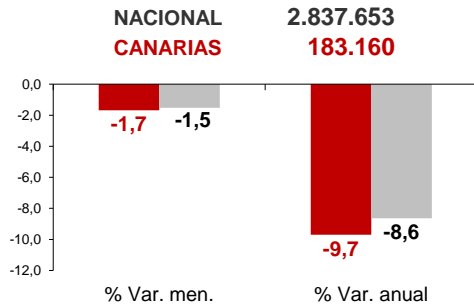

CANARIAS PARO REGISTRADO

Diciembre 2022

Parados registrados

La cifra de paro registrado en Canarias desciende en diciembre en 3.124 personas (-1,7%), mientras que a nivel nacional lo hace en 43.727 desempleados (-1,5%). La tasa anual se reduce levemente en el Archipiélago hasta el -9,7%, mientras que en el ámbito nacional retrocede hasta el -8,6% .

Por sexo

Por edad

Parados registrados Canarias por sectores

Distribución

Variación

Parados registrados Nacional por sectores

Distribución

Variación