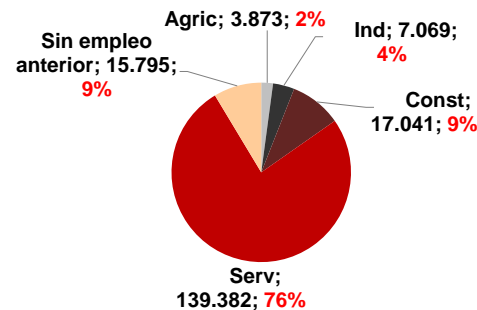

CANARIAS PARO REGISTRADO

Diciembre 2022

Parados registrados

La cifra de paro registrado en Canarias desciende en diciembre en 3.124 personas (-1,7%), mientras que a nivel nacional lo hace en 43.727 desempleados (-1,5%). La tasa anual se reduce levemente en el Archipiélago hasta el -9,7%, mientras que en el ámbito nacional retrocede hasta el -8,6% .

Por sexo

Por edad

Parados registrados Canarias por sectores

Distribución

Variación

Parados registrados Nacional por sectores

Distribución

Variación