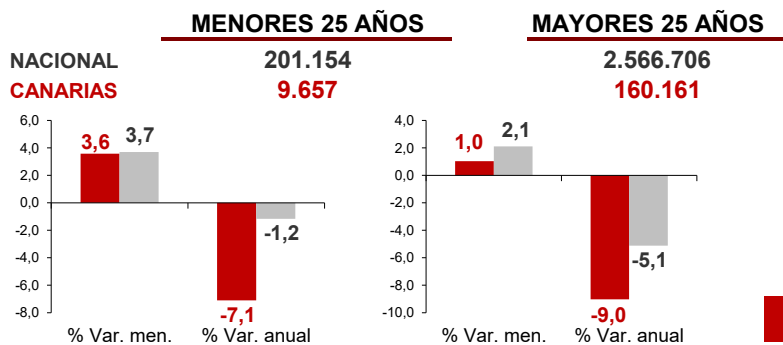

CANARIAS PARO REGISTRADO

Enero 2024

Parados registrados

Por sexo

Por edad

La cifra de paro registrado en Canarias aumenta en el mes de enero en 1.973 personas (1,2%) y a nivel nacional lo hace en 60.404 desempleados (2,2%). El año comienza en las Islas con 169.818 parados, 16.622 menos que el año anterior (-8,9%), descenso superior al del conjunto del estado español (-4,8%).