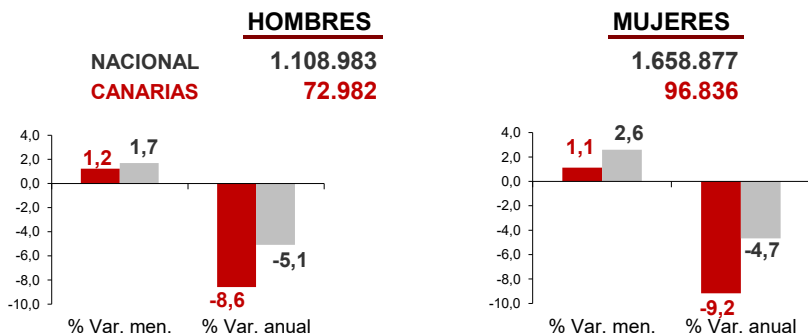

CANARIAS PARO REGISTRADO

Enero 2024

Parados registrados

Por sexo

Por edad

La cifra de paro registrado en Canarias aumenta en el mes de enero en 1.973 personas (1,2%) y a nivel nacional lo hace en 60.404 desempleados (2,2%). El año comienza en las Islas con 169.818 parados, 16.622 menos que el año anterior (-8,9%), descenso superior al del conjunto del estado español (-4,8%).

Parados registrados Canarias por sectores

Distribución

Variación

Parados registrados Nacional por sectores

Distribución

Variación

CANARIAS **NACIONAL**