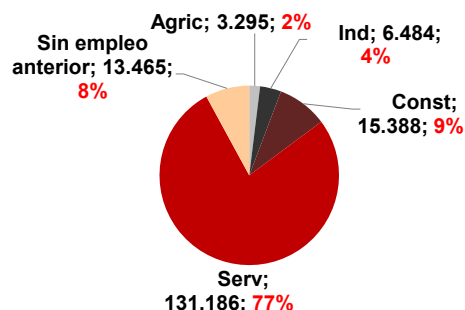

Parados registrados Canarias por sectores

Distribución