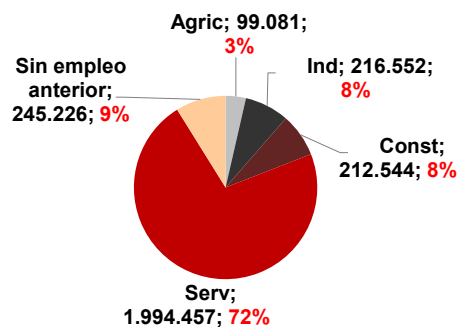

CANARIAS PARO REGISTRADO

Enero 2024

Parados registrados

Por sexo

Por edad

La cifra de paro registrado en Canarias aumenta en el mes de enero en 1.973 personas (1,2%) y a nivel nacional lo hace en 60.404 desempleados (2,2%). El año comienza en las Islas con 169.818 parados, 16.622 menos que el año anterior (-8,9%), descenso superior al del conjunto del estado español (-4,8%).

Parados registrados Canarias por sectores

Distribución

Variación

Parados registrados Nacional por sectores

Distribución

Variación

CANARIAS **NACIONAL**