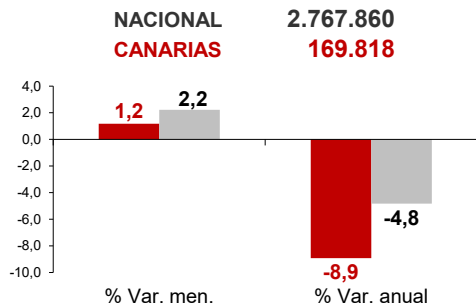

CANARIAS PARO REGISTRADO

Enero 2024

Parados registrados

Por sexo

Por edad

La cifra de paro registrado en Canarias aumenta en el mes de enero en 1.973 personas (1,2%) y a nivel nacional lo hace en 60.404 desempleados (2,2%). El año comienza en las Islas con 169.818 parados, 16.622 menos que el año anterior (-8,9%), descenso superior al del conjunto del estado español (-4,8%).