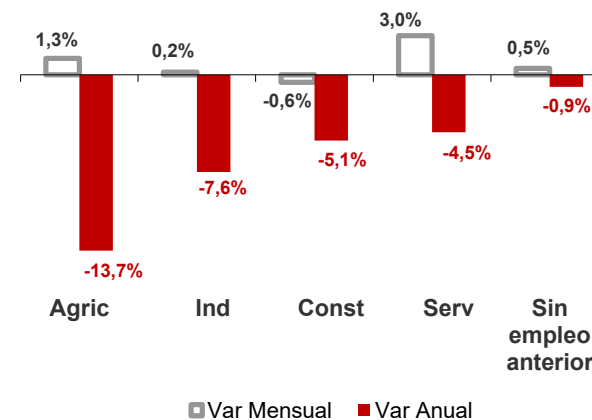

CANARIAS PARO REGISTRADO

Enero 2024

Parados registrados

Por sexo

Por edad

La cifra de paro registrado en Canarias aumenta en el mes de enero en 1.973 personas (1,2%) y a nivel nacional lo hace en 60.404 desempleados (2,2%). El año comienza en las Islas con 169.818 parados, 16.622 menos que el año anterior (-8,9%), descenso superior al del conjunto del estado español (-4,8%).

Parados registrados Canarias por sectores

Distribución

Variación

Parados registrados Nacional por sectores

Distribución

Variación

CANARIAS **NACIONAL**