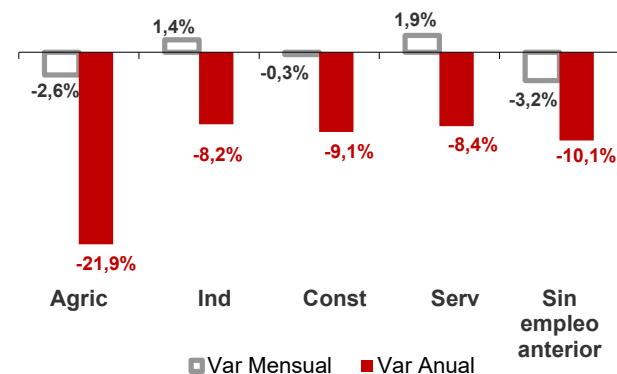

CANARIAS PARO REGISTRADO

Enero 2024

Parados registrados

Por sexo

Por edad

La cifra de paro registrado en Canarias aumenta en el mes de enero en 1.973 personas (1,2%) y a nivel nacional lo hace en 60.404 desempleados (2,2%). El año comienza en las Islas con 169.818 parados, 16.622 menos que el año anterior (-8,9%), descenso superior al del conjunto del estado español (-4,8%).

Parados registrados Canarias por sectores

Distribución

Variación

Parados registrados Nacional por sectores

Distribución

Variación

CANARIAS **NACIONAL**