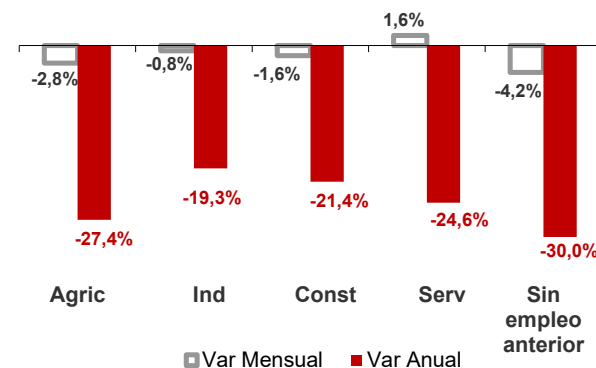

CANARIAS PARO REGISTRADO

Julio 2022

Parados registrados

Por sexo

Por edad

La cifra de paro registrado en Canarias aumenta en el mes de julio en 1.193 personas (0,6%) y a nivel nacional lo hace en 3.230 desempleados (0,1%). La tasa anual mantiene el descenso del desempleo en las Islas superior al del conjunto del estado español, -24,7% y -15,3%, respectivamente.

Parados registrados Canarias por sectores

Distribución

Variación

Parados registrados Nacional por sectores

Distribución

Variación

CANARIAS **NACIONAL**