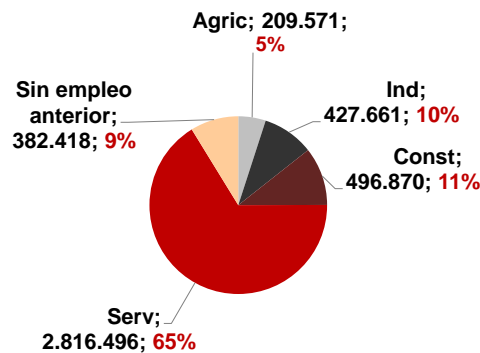

CANARIAS PARO REGISTRADO

Abril 2016

Parados registrados

Por sexo

Por edad

La cifra de paro registrado en Canarias desciende en el mes de abril en 825 personas (-0,3%), caída muy inferior a la registrada a nivel nacional (-2%). La tasa anual mantiene la tendencia de disminución aunque se desacelera ligeramente tanto en las Islas como en el territorio nacional, -4,7% y -7,4% respectivamente.

Parados registrados Canarias por sectores

Distribución

Variación

Parados registrados Nacional por sectores

Distribución

Variación

CANARIAS **NACIONAL**