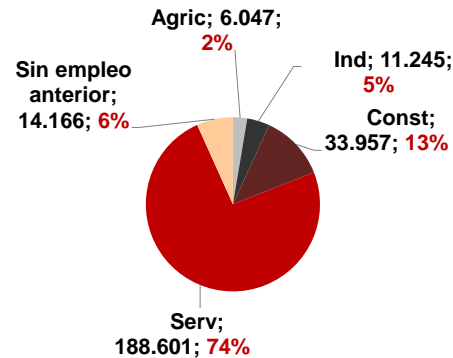

Parados registrados Canarias por sectores

Distribución