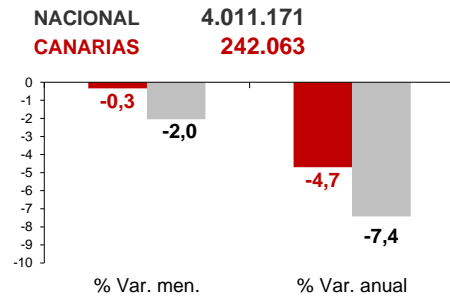

CANARIAS PARO REGISTRADO

Abril 2016

Parados registrados

Por sexo

Por edad

La cifra de paro registrado en Canarias desciende en el mes de abril en 825 personas (-0,3%), caída muy inferior a la registrada a nivel nacional (-2%). La tasa anual mantiene la tendencia de disminución aunque se desacelera ligeramente tanto en las Islas como en el territorio nacional, -4,7% y -7,4% respectivamente.