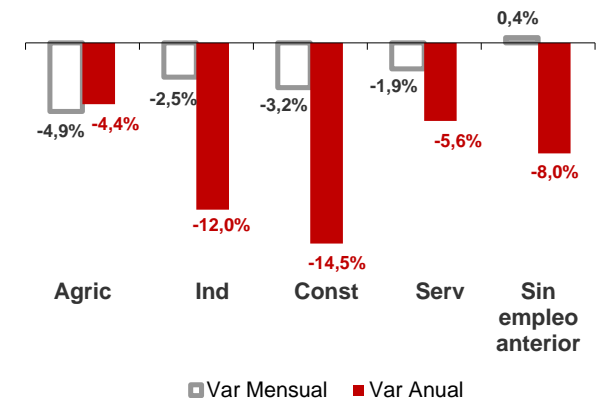

CANARIAS PARO REGISTRADO

Abril 2016

Parados registrados

Por sexo

Por edad

La cifra de paro registrado en Canarias desciende en el mes de abril en 825 personas (-0,3%), caída muy inferior a la registrada a nivel nacional (-2%). La tasa anual mantiene la tendencia de disminución aunque se desacelera ligeramente tanto en las Islas como en el territorio nacional, -4,7% y -7,4% respectivamente.

Parados registrados Canarias por sectores

Distribución

Variación

Parados registrados Nacional por sectores

Distribución

Variación

CANARIAS **NACIONAL**