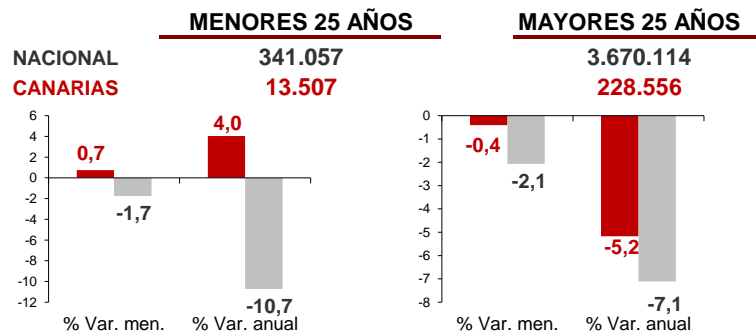

CANARIAS PARO REGISTRADO

Abril 2016

Parados registrados

Por sexo

Por edad

La cifra de paro registrado en Canarias desciende en el mes de abril en 825 personas (-0,3%), caída muy inferior a la registrada a nivel nacional (-2%). La tasa anual mantiene la tendencia de disminución aunque se desacelera ligeramente tanto en las Islas como en el territorio nacional, -4,7% y -7,4% respectivamente.