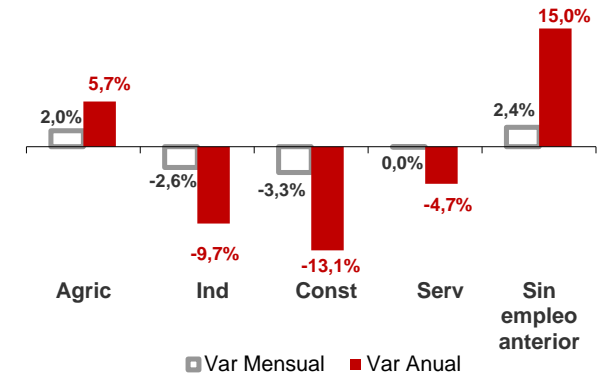

CANARIAS PARO REGISTRADO

Abril 2016

Parados registrados

Por sexo

Por edad

La cifra de paro registrado en Canarias desciende en el mes de abril en 825 personas (-0,3%), caída muy inferior a la registrada a nivel nacional (-2%). La tasa anual mantiene la tendencia de disminución aunque se desacelera ligeramente tanto en las Islas como en el territorio nacional, -4,7% y -7,4% respectivamente.

Parados registrados Canarias por sectores

Distribución

Variación

Parados registrados Nacional por sectores

Distribución

Variación

CANARIAS **NACIONAL**