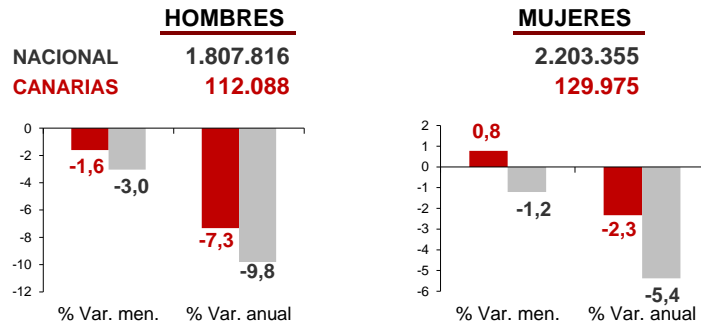

CANARIAS PARO REGISTRADO

Abril 2016

Parados registrados

Por sexo

Por edad

La cifra de paro registrado en Canarias desciende en el mes de abril en 825 personas (-0,3%), caída muy inferior a la registrada a nivel nacional (-2%). La tasa anual mantiene la tendencia de disminución aunque se desacelera ligeramente tanto en las Islas como en el territorio nacional, -4,7% y -7,4% respectivamente.