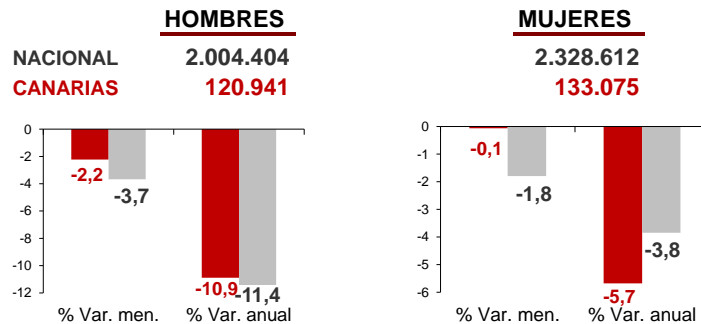

CANARIAS PARO REGISTRADO

Abril 2015

La cifra de desempleados registrados en Canarias desciende en el mes de abril en 2.835 personas (-1,1%), inferior a la caída registrada a nivel nacional (-2,7%). La tasa anual continúa mostrando disminuciones del desempleo tanto en las Islas como en el conjunto del estado español, -8,2% y -7,5% respectivamente.

Parados registrados

Por sexo

Por edad

Parados registrados Canarias por sectores

Distribución

Variación

Parados registrados Nacional por sectores

Distribución

Variación

CANARIAS **NACIONAL**