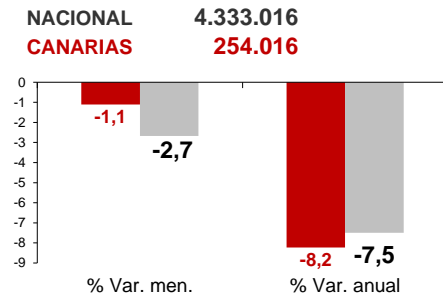

CANARIAS PARO REGISTRADO

Abril 2015

La cifra de desempleados registrados en Canarias desciende en el mes de abril en 2.835 personas (-1,1%), inferior a la caída registrada a nivel nacional (-2,7%). La tasa anual continúa mostrando disminuciones del desempleo tanto en las Islas como en el conjunto del estado español, -8,2% y -7,5% respectivamente.

Parados registrados