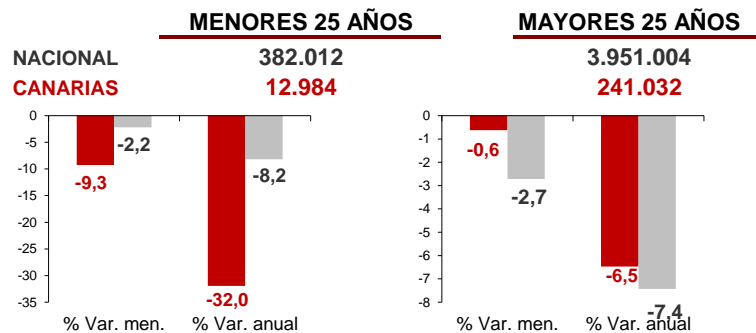

CANARIAS PARO REGISTRADO

Abril 2015

La cifra de desempleados registrados en Canarias desciende en el mes de abril en 2.835 personas (-1,1%), inferior a la caída registrada a nivel nacional (-2,7%). La tasa anual continúa mostrando disminuciones del desempleo tanto en las Islas como en el conjunto del estado español, -8,2% y -7,5% respectivamente.

Parados registrados

Por sexo

Por edad

Parados registrados Canarias por sectores

Distribución

Variación

Parados registrados Nacional por sectores

Distribución

Variación

CANARIAS **NACIONAL**