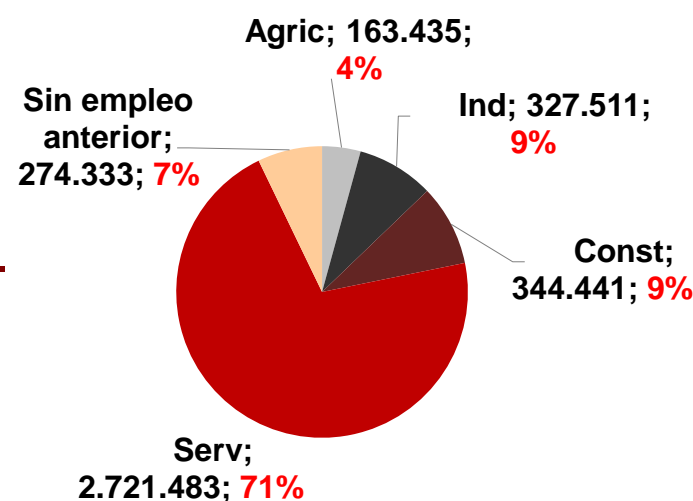

CANARIAS PARO REGISTRADO

Abril 2020

Parados registrados

Por sexo

Por edad

La cifra de paro registrado en Canarias sube en el mes de abril en 27.347 personas (12%) y a nivel nacional en 282.891 desempleados (8%). La tasa anual sigue mostrando un aumento del desempleo tanto en las Islas como en el conjunto del estado español, 22,8% y 21,1% respectivamente.

Parados registrados Canarias por sectores

Distribución

Variación

Parados registrados Nacional por sectores

Distribución

Variación

CANARIAS **NACIONAL**