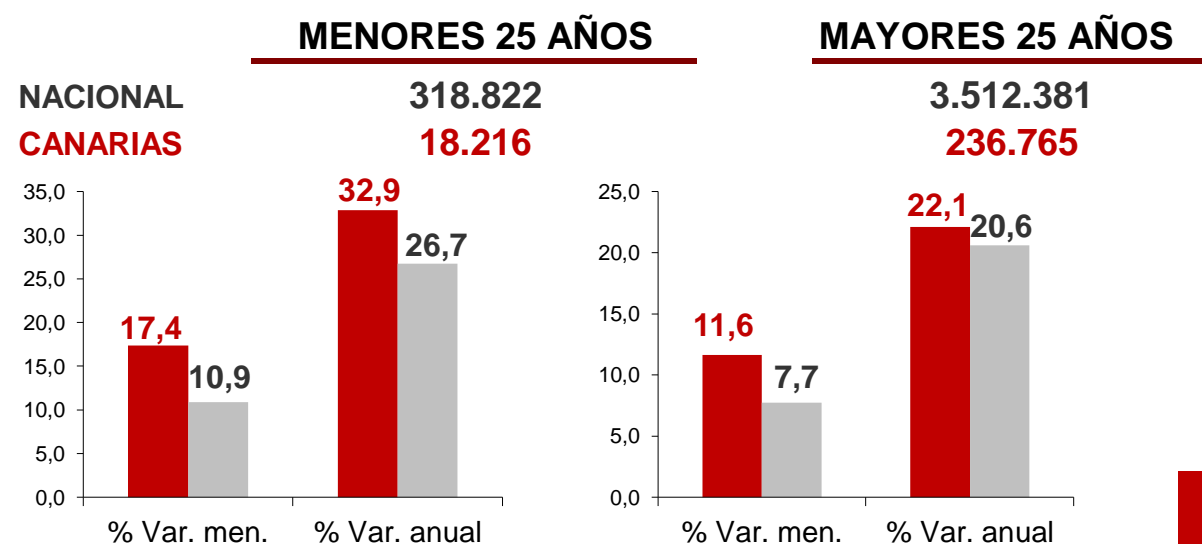

CANARIAS PARO REGISTRADO

Abril 2020

Parados registrados

Por sexo

Por edad

La cifra de paro registrado en Canarias sube en el mes de abril en 27.347 personas (12%) y a nivel nacional en 282.891 desempleados (8%). La tasa anual sigue mostrando un aumento del desempleo tanto en las Islas como en el conjunto del estado español, 22,8% y 21,1% respectivamente.