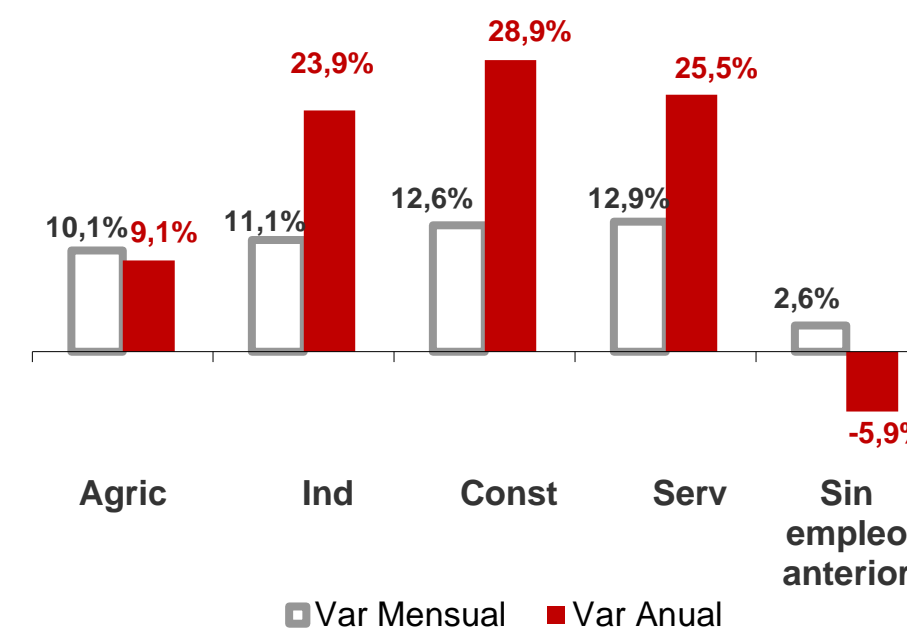

CANARIAS PARO REGISTRADO

Abril 2020

Parados registrados

Por sexo

Por edad

La cifra de paro registrado en Canarias sube en el mes de abril en 27.347 personas (12%) y a nivel nacional en 282.891 desempleados (8%). La tasa anual sigue mostrando un aumento del desempleo tanto en las Islas como en el conjunto del estado español, 22,8% y 21,1% respectivamente.

Parados registrados Canarias por sectores

Distribución

Variación

Parados registrados Nacional por sectores

Distribución

Variación

CANARIAS **NACIONAL**