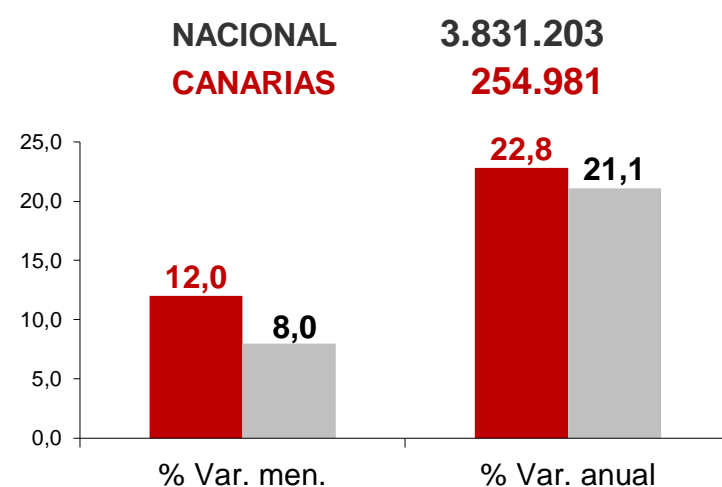

CANARIAS PARO REGISTRADO

Abril 2020

Parados registrados

Por sexo

Por edad

La cifra de paro registrado en Canarias sube en el mes de abril en 27.347 personas (12%) y a nivel nacional en 282.891 desempleados (8%). La tasa anual sigue mostrando un aumento del desempleo tanto en las Islas como en el conjunto del estado español, 22,8% y 21,1% respectivamente.

Parados registrados Canarias por sectores

Distribución

Variación

Parados registrados Nacional por sectores

Distribución

Variación

CANARIAS **NACIONAL**