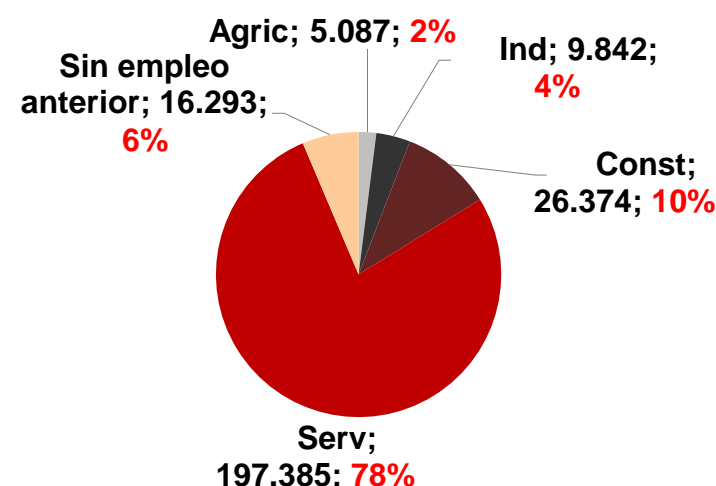

Parados registrados Canarias por sectores

Distribución