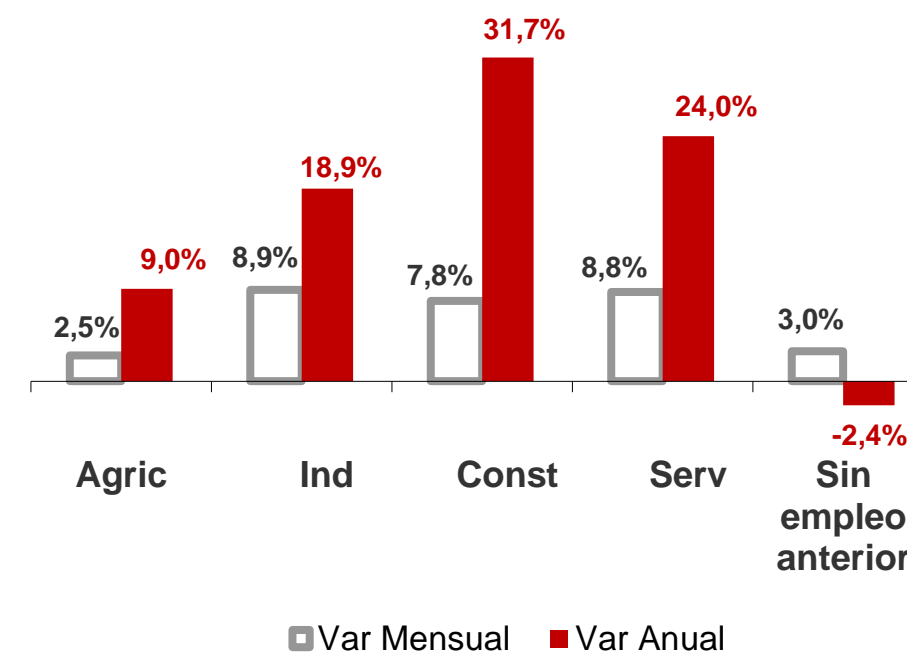

CANARIAS PARO REGISTRADO

Abril 2020

Parados registrados

Por sexo

Por edad

La cifra de paro registrado en Canarias sube en el mes de abril en 27.347 personas (12%) y a nivel nacional en 282.891 desempleados (8%). La tasa anual sigue mostrando un aumento del desempleo tanto en las Islas como en el conjunto del estado español, 22,8% y 21,1% respectivamente.

Parados registrados Canarias por sectores

Distribución

Variación

Parados registrados Nacional por sectores

Distribución

Variación

CANARIAS **NACIONAL**