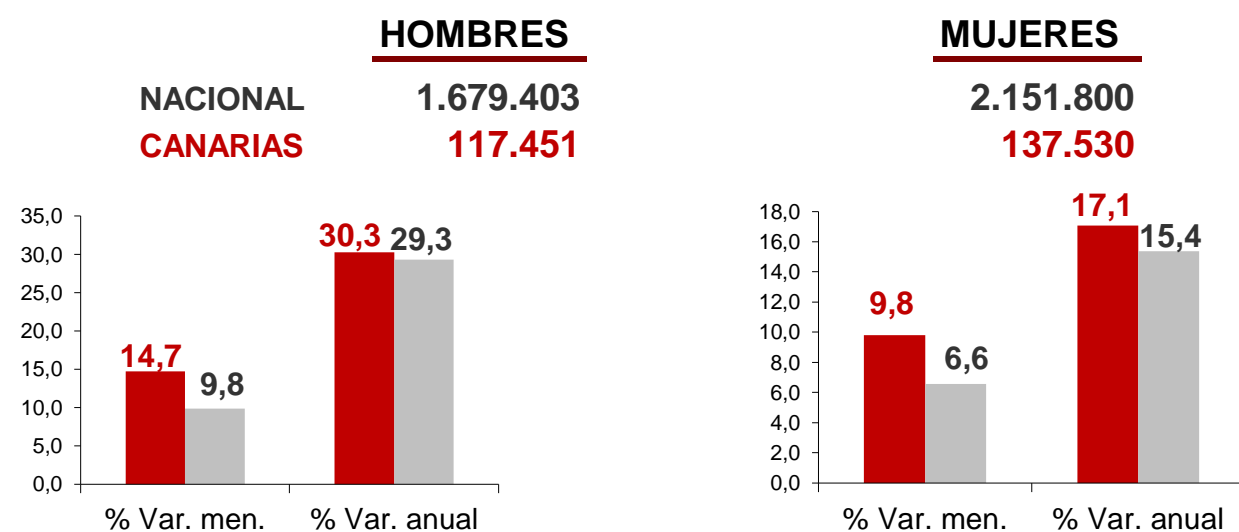

CANARIAS PARO REGISTRADO

Abril 2020

Parados registrados

Por sexo

Por edad

La cifra de paro registrado en Canarias sube en el mes de abril en 27.347 personas (12%) y a nivel nacional en 282.891 desempleados (8%). La tasa anual sigue mostrando un aumento del desempleo tanto en las Islas como en el conjunto del estado español, 22,8% y 21,1% respectivamente.

Parados registrados Canarias por sectores

Distribución

Variación

Parados registrados Nacional por sectores

Distribución

Variación

CANARIAS **NACIONAL**