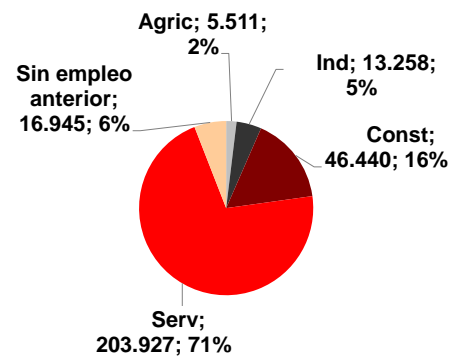

CANARIAS PARO REGISTRADO

Agosto 2013

En agosto el paro disminuye en Canarias un 1,5% y a nivel nacional no registra variación porcentual. La cifra de desempleados en el Archipiélago se sitúa en 286.081 personas y en el conjunto nacional asciende a 4.698.783 parados. La tasa anual cae un 0,9%, el primer descenso desde octubre de 2011, mientras que a nivel nacional aumenta un 1,6%.

Parados registrados

Por sexo

Por edad

Parados registrados Canarias por sectores

Distribución

Variación

Parados registrados Nacional por sectores

Distribución

Variación

CANARIAS **NACIONAL**