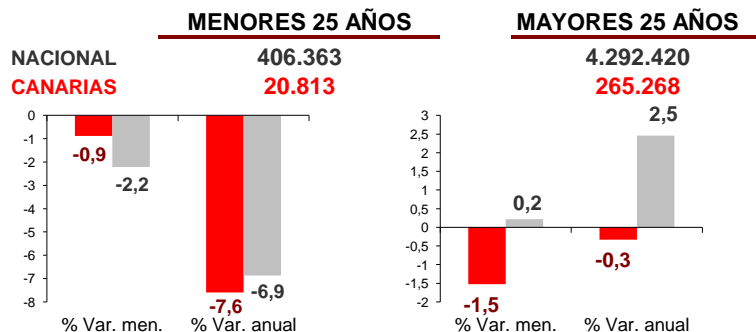

CANARIAS PARO REGISTRADO

Agosto 2013

En agosto el paro disminuye en Canarias un 1,5% y a nivel nacional no registra variación porcentual. La cifra de desempleados en el Archipiélago se sitúa en 286.081 personas y en el conjunto nacional asciende a 4.698.783 parados. La tasa anual cae un 0,9%, el primer descenso desde octubre de 2011, mientras que a nivel nacional aumenta un 1,6%.

Parados registrados

Por sexo

Por edad

Parados registrados Canarias por sectores

Distribución

Variación

Parados registrados Nacional por sectores

Distribución

Variación

CANARIAS **NACIONAL**