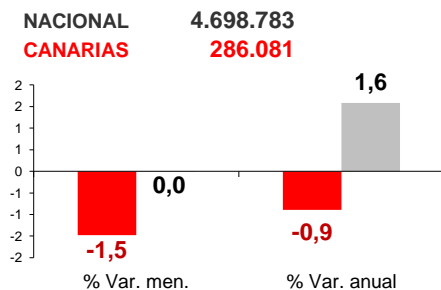

CANARIAS PARO REGISTRADO

Agosto 2013

En agosto el paro disminuye en Canarias un 1,5% y a nivel nacional no registra variación porcentual. La cifra de desempleados en el Archipiélago se sitúa en 286.081 personas y en el conjunto nacional asciende a 4.698.783 parados. La tasa anual cae un 0,9%, el primer descenso desde octubre de 2011, mientras que a nivel nacional aumenta un 1,6%.

Parados registrados