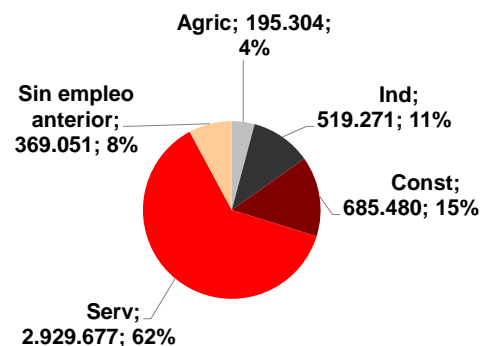

CANARIAS PARO REGISTRADO

Agosto 2013

En agosto el paro disminuye en Canarias un 1,5% y a nivel nacional no registra variación porcentual. La cifra de desempleados en el Archipiélago se sitúa en 286.081 personas y en el conjunto nacional asciende a 4.698.783 parados. La tasa anual cae un 0,9%, el primer descenso desde octubre de 2011, mientras que a nivel nacional aumenta un 1,6%.

Parados registrados

Por sexo

Por edad

Parados registrados Canarias por sectores

Distribución

Variación

Parados registrados Nacional por sectores

Distribución

Variación

CANARIAS **NACIONAL**