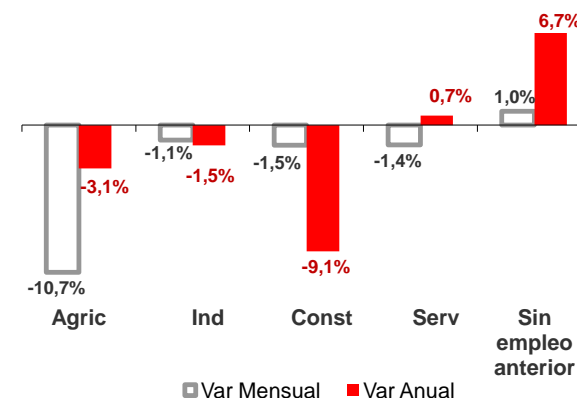

CANARIAS PARO REGISTRADO

Agosto 2013

En agosto el paro disminuye en Canarias un 1,5% y a nivel nacional no registra variación porcentual. La cifra de desempleados en el Archipiélago se sitúa en 286.081 personas y en el conjunto nacional asciende a 4.698.783 parados. La tasa anual cae un 0,9%, el primer descenso desde octubre de 2011, mientras que a nivel nacional aumenta un 1,6%.

Parados registrados

Por sexo

Por edad

Parados registrados Canarias por sectores

Distribución

Variación

Parados registrados Nacional por sectores

Distribución

Variación

CANARIAS **NACIONAL**