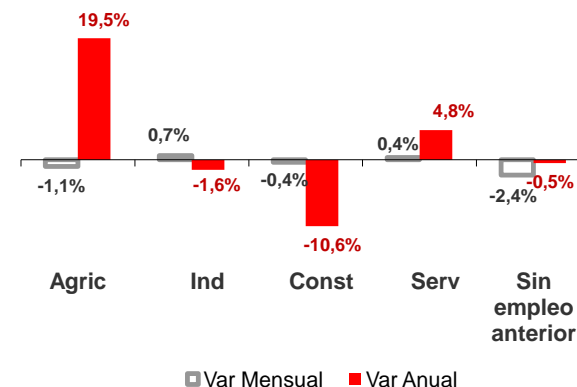

CANARIAS PARO REGISTRADO

Agosto 2013

En agosto el paro disminuye en Canarias un 1,5% y a nivel nacional no registra variación porcentual. La cifra de desempleados en el Archipiélago se sitúa en 286.081 personas y en el conjunto nacional asciende a 4.698.783 parados. La tasa anual cae un 0,9%, el primer descenso desde octubre de 2011, mientras que a nivel nacional aumenta un 1,6%.

Parados registrados

Por sexo

Por edad

Parados registrados Canarias por sectores

Distribución

Variación

Parados registrados Nacional por sectores

Distribución

Variación

CANARIAS **NACIONAL**