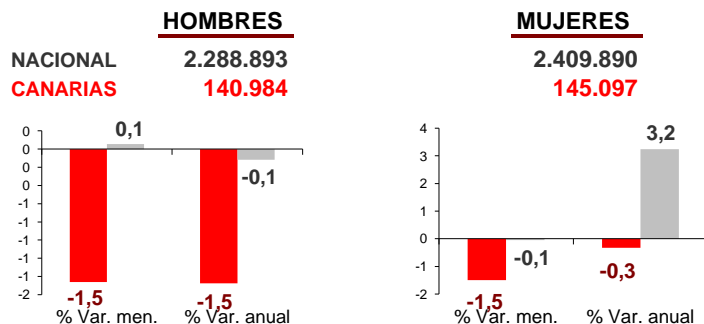

CANARIAS PARO REGISTRADO

Agosto 2013

En agosto el paro disminuye en Canarias un 1,5% y a nivel nacional no registra variación porcentual. La cifra de desempleados en el Archipiélago se sitúa en 286.081 personas y en el conjunto nacional asciende a 4.698.783 parados. La tasa anual cae un 0,9%, el primer descenso desde octubre de 2011, mientras que a nivel nacional aumenta un 1,6%.

Parados registrados

Por sexo

Por edad

Parados registrados Canarias por sectores

Distribución

Variación

Parados registrados Nacional por sectores

Distribución

Variación

CANARIAS **NACIONAL**