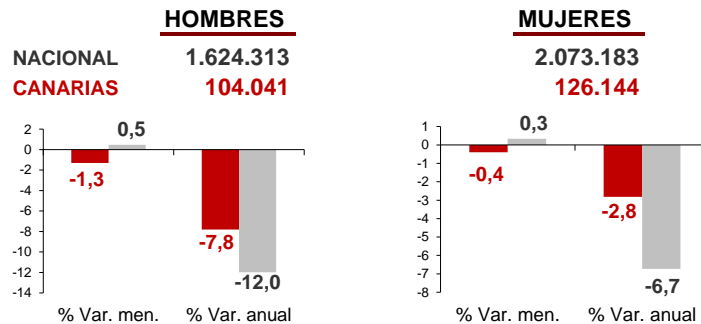

CANARIAS PARO REGISTRADO

Agosto 2016

La cifra de paro registrado en Canarias desciende en el mes de agosto en 1.884 personas (-0,8%), variación contraria a la registrada en el territorio nacional (0,4%). La tasa anual continúa siendo negativa y se acelera en las Islas dos décimas hasta el -5,1%, mientras que a nivel nacional el descenso se sitúa en el -9,1%.

Parados registrados

Por sexo

Por edad

Parados registrados Canarias por sectores

Parados registrados Nacional por sectores

CANARIAS **NACIONAL**