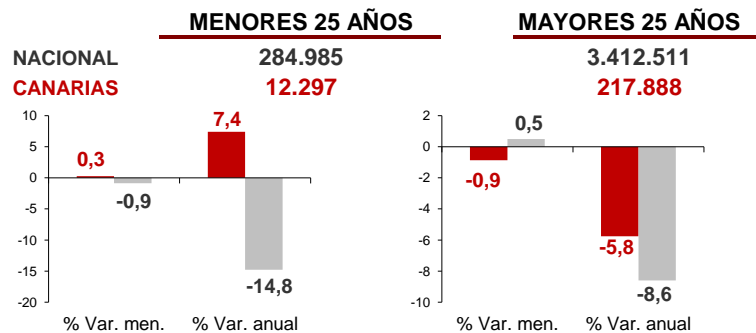

CANARIAS PARO REGISTRADO

Agosto 2016

La cifra de paro registrado en Canarias desciende en el mes de agosto en 1.884 personas (-0,8%), variación contraria a la registrada en el territorio nacional (0,4%). La tasa anual continúa siendo negativa y se acelera en las Islas dos décimas hasta el -5,1%, mientras que a nivel nacional el descenso se sitúa en el -9,1%.

Parados registrados

Por sexo

Por edad

Parados registrados Canarias por sectores

Parados registrados Nacional por sectores

CANARIAS **NACIONAL**