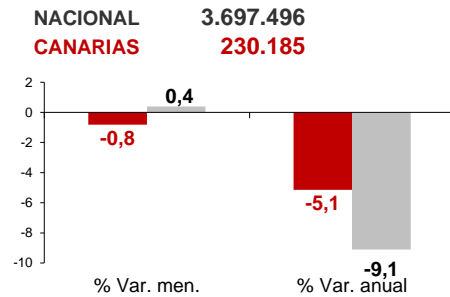

CANARIAS PARO REGISTRADO

Agosto 2016

La cifra de paro registrado en Canarias desciende en el mes de agosto en 1.884 personas (-0,8%), variación contraria a la registrada en el territorio nacional (0,4%). La tasa anual continúa siendo negativa y se acelera en las Islas dos décimas hasta el -5,1%, mientras que a nivel nacional el descenso se sitúa en el -9,1%.

Parados registrados