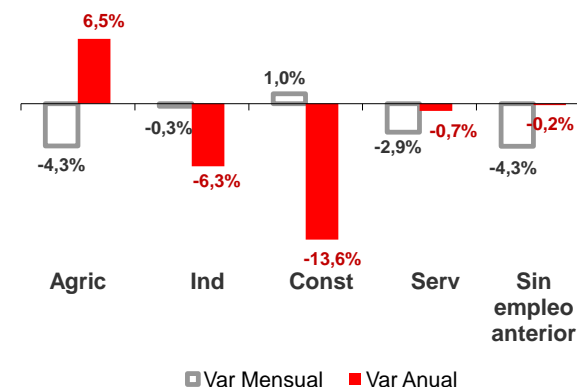

CANARIAS PARO REGISTRADO

Diciembre 2013

En diciembre el paro disminuye en Canarias un 3,3%, con lo que el año 2013 termina con un total de 274.053 desempleados, 3,8% menos que en 2012. A nivel nacional también se registran descensos tanto en la tasa mensual (-2,2%) como en la anual (-3%).

Parados registrados

Por sexo

Por edad

Parados registrados Canarias por sectores

Distribución

Variación

Parados registrados Nacional por sectores

Distribución

Variación

 CANARIAS  NACIONAL