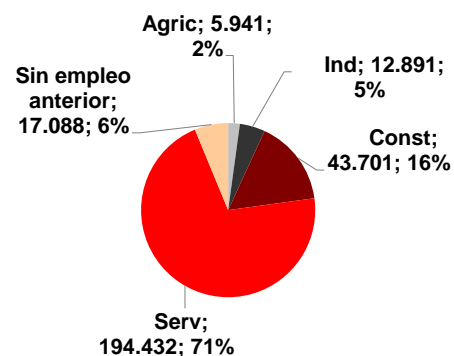

CANARIAS PARO REGISTRADO

Diciembre 2013

En diciembre el paro disminuye en Canarias un 3,3%, con lo que el año 2013 termina con un total de 274.053 desempleados, 3,8% menos que en 2012. A nivel nacional también se registran descensos tanto en la tasa mensual (-2,2%) como en la anual (-3%).

Parados registrados

Por sexo

Por edad

Parados registrados Canarias por sectores

Distribución

Variación

Parados registrados Nacional por sectores

Distribución

Variación

 CANARIAS  NACIONAL