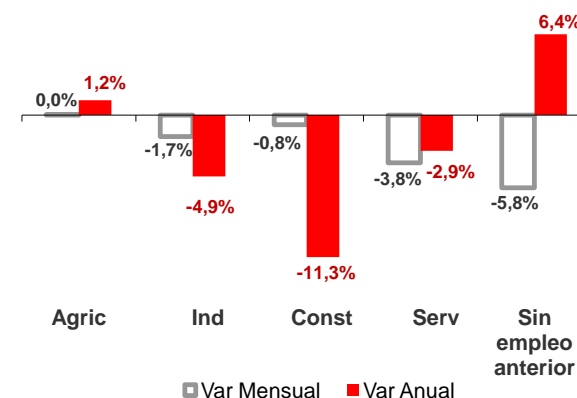

CANARIAS PARO REGISTRADO

Diciembre 2013

En diciembre el paro disminuye en Canarias un 3,3%, con lo que el año 2013 termina con un total de 274.053 desempleados, 3,8% menos que en 2012. A nivel nacional también se registran descensos tanto en la tasa mensual (-2,2%) como en la anual (-3%).

Parados registrados

Por sexo

Por edad

Parados registrados Canarias por sectores

Distribución

Variación

Parados registrados Nacional por sectores

Distribución

Variación

 CANARIAS  NACIONAL