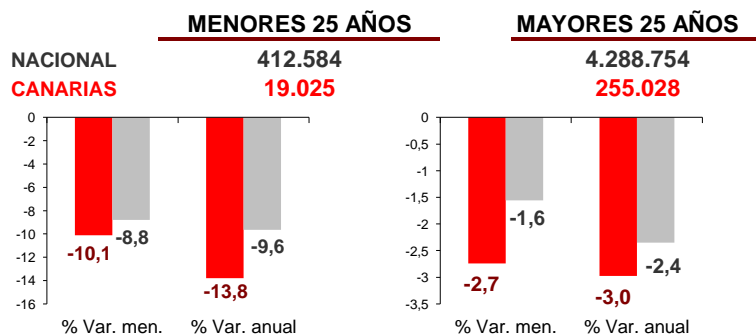

CANARIAS PARO REGISTRADO

Diciembre 2013

En diciembre el paro disminuye en Canarias un 3,3%, con lo que el año 2013 termina con un total de 274.053 desempleados, 3,8% menos que en 2012. A nivel nacional también se registran descensos tanto en la tasa mensual (-2,2%) como en la anual (-3%).

Parados registrados

Por sexo

Por edad

Parados registrados Canarias por sectores

Distribución

Variación

Parados registrados Nacional por sectores

Distribución

Variación

 CANARIAS  NACIONAL