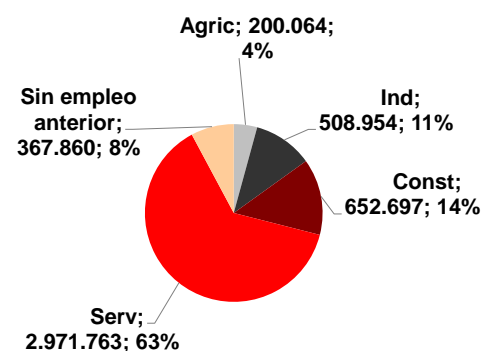

CANARIAS PARO REGISTRADO

Diciembre 2013

En diciembre el paro disminuye en Canarias un 3,3%, con lo que el año 2013 termina con un total de 274.053 desempleados, 3,8% menos que en 2012. A nivel nacional también se registran descensos tanto en la tasa mensual (-2,2%) como en la anual (-3%).

Parados registrados

Por sexo

Por edad

Parados registrados Canarias por sectores

Distribución

Variación

Parados registrados Nacional por sectores

Distribución

Variación

 CANARIAS  NACIONAL