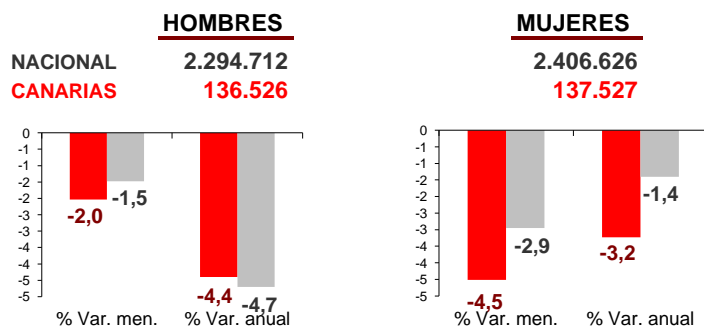

CANARIAS PARO REGISTRADO

Diciembre 2013

En diciembre el paro disminuye en Canarias un 3,3%, con lo que el año 2013 termina con un total de 274.053 desempleados, 3,8% menos que en 2012. A nivel nacional también se registran descensos tanto en la tasa mensual (-2,2%) como en la anual (-3%).

Parados registrados

Por sexo

Por edad

Parados registrados Canarias por sectores

Distribución

Variación

Parados registrados Nacional por sectores

Distribución

Variación

 CANARIAS  NACIONAL