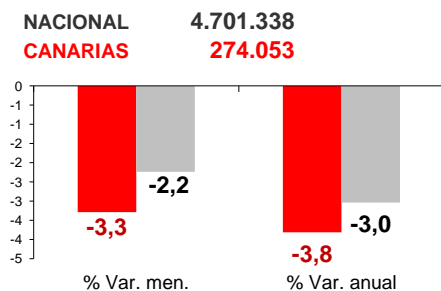

CANARIAS PARO REGISTRADO

Diciembre 2013

En diciembre el paro disminuye en Canarias un 3,3%, con lo que el año 2013 termina con un total de 274.053 desempleados, 3,8% menos que en 2012. A nivel nacional también se registran descensos tanto en la tasa mensual (-2,2%) como en la anual (-3%).

Parados registrados

Por sexo

Por edad

Parados registrados Canarias por sectores

Distribución

Variación

Parados registrados Nacional por sectores

Distribución

Variación

 CANARIAS  NACIONAL