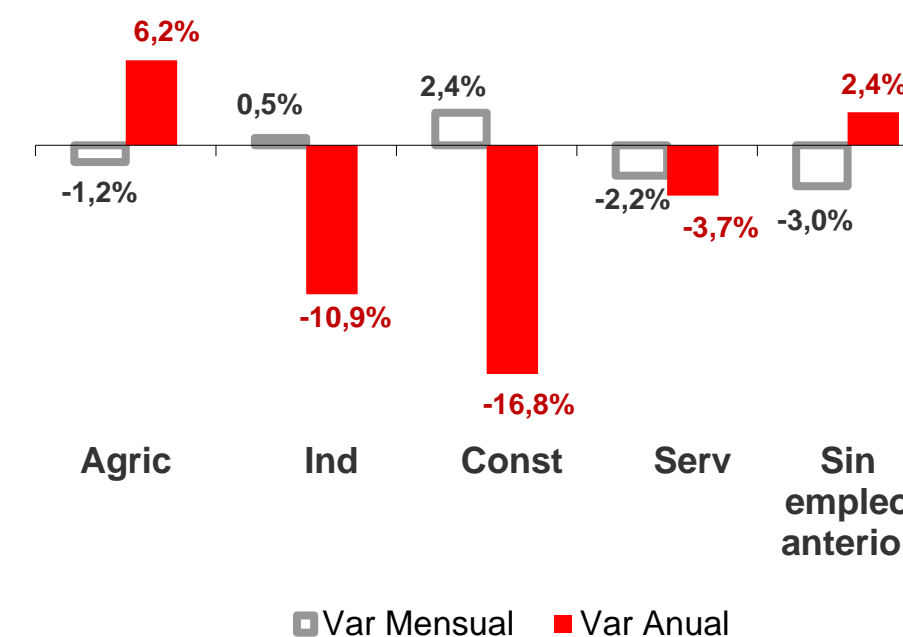

CANARIAS PARO REGISTRADO

Diciembre 2014

La cifra de desempleados registrados en Canarias desciende en el mes de diciembre en 4.703 personas (-1,8%), porcentaje superior al registrado a nivel nacional (-1,4%). La tasa anual muestra una nueva disminución del desempleo en las Islas del 4,9%, medio punto por detrás de la nacional (-5,4%).

Parados registrados

Parados registrados Canarias por sectores

Distribución

Variación

Por sexo

Por edad

Parados registrados Nacional por sectores

Distribución

Variación

CANARIAS **NACIONAL**