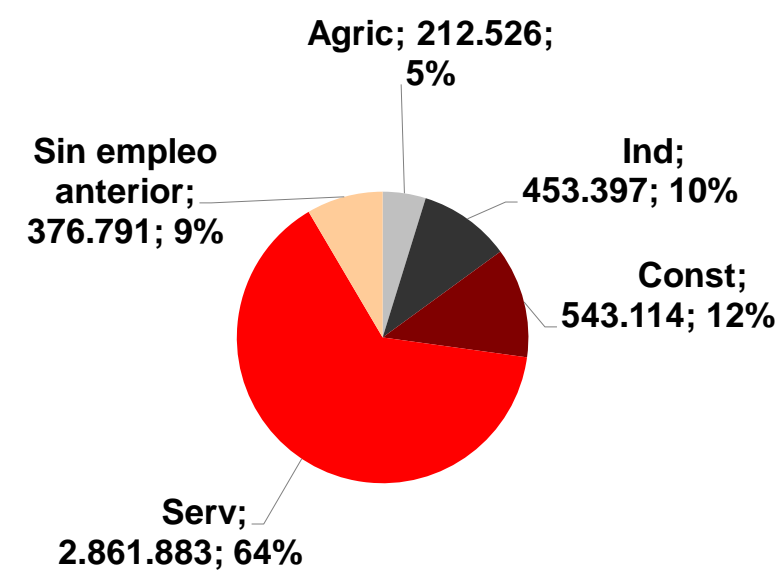

CANARIAS PARO REGISTRADO

Diciembre 2014

La cifra de desempleados registrados en Canarias desciende en el mes de diciembre en 4.703 personas (-1,8%), porcentaje superior al registrado a nivel nacional (-1,4%). La tasa anual muestra una nueva disminución del desempleo en las Islas del 4,9%, medio punto por detrás de la nacional (-5,4%).

Parados registrados

Parados registrados Canarias por sectores

Distribución

Variación

Por sexo

Por edad

Parados registrados Nacional por sectores

Distribución

Variación

CANARIAS **NACIONAL**