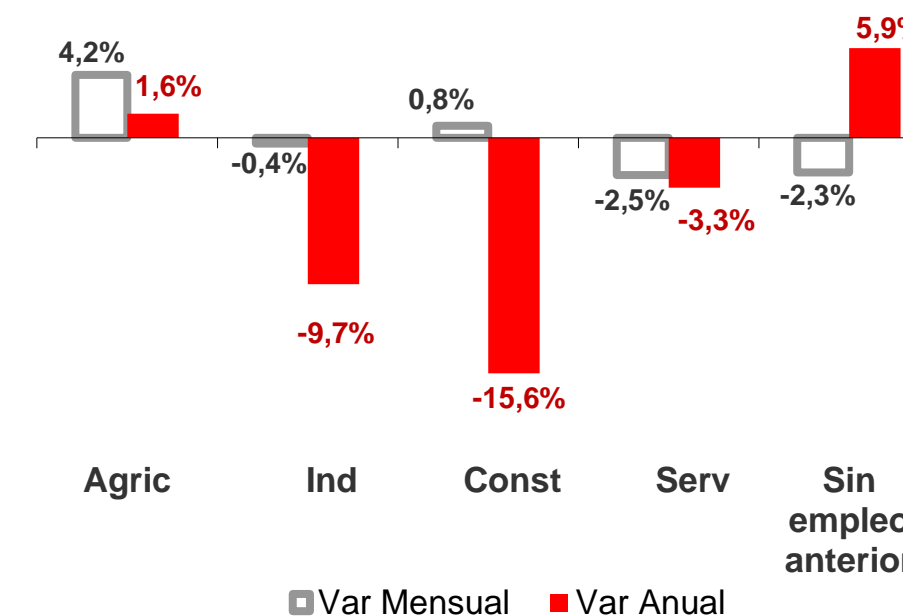

CANARIAS PARO REGISTRADO

Diciembre 2014

La cifra de desempleados registrados en Canarias desciende en el mes de diciembre en 4.703 personas (-1,8%), porcentaje superior al registrado a nivel nacional (-1,4%). La tasa anual muestra una nueva disminución del desempleo en las Islas del 4,9%, medio punto por detrás de la nacional (-5,4%).

Parados registrados

Parados registrados Canarias por sectores

Distribución

Variación

Por sexo

Por edad

Parados registrados Nacional por sectores

Distribución

Variación

CANARIAS **NACIONAL**