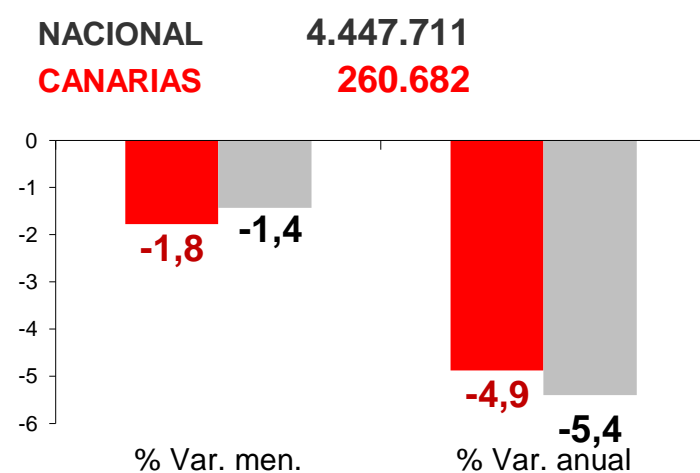

CANARIAS PARO REGISTRADO

Diciembre 2014

La cifra de desempleados registrados en Canarias desciende en el mes de diciembre en 4.703 personas (-1,8%), porcentaje superior al registrado a nivel nacional (-1,4%). La tasa anual muestra una nueva disminución del desempleo en las Islas del 4,9%, medio punto por detrás de la nacional (-5,4%).

Parados registrados

Parados registrados Canarias por sectores

Distribución

Variación

Por sexo

Por edad

Parados registrados Nacional por sectores

Distribución