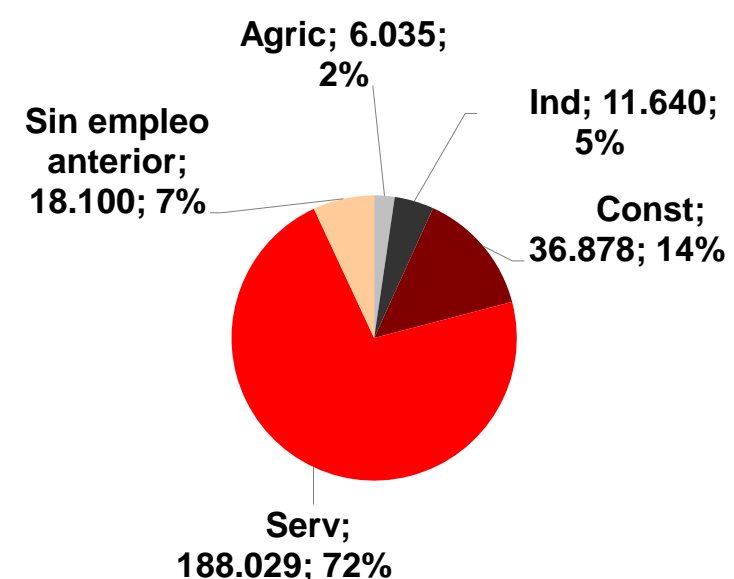

CANARIAS PARO REGISTRADO

Diciembre 2014

La cifra de desempleados registrados en Canarias desciende en el mes de diciembre en 4.703 personas (-1,8%), porcentaje superior al registrado a nivel nacional (-1,4%). La tasa anual muestra una nueva disminución del desempleo en las Islas del 4,9%, medio punto por detrás de la nacional (-5,4%).

Parados registrados

Parados registrados Canarias por sectores

Distribución

Variación

Por sexo

Por edad

Parados registrados Nacional por sectores

Distribución

Variación

CANARIAS **NACIONAL**