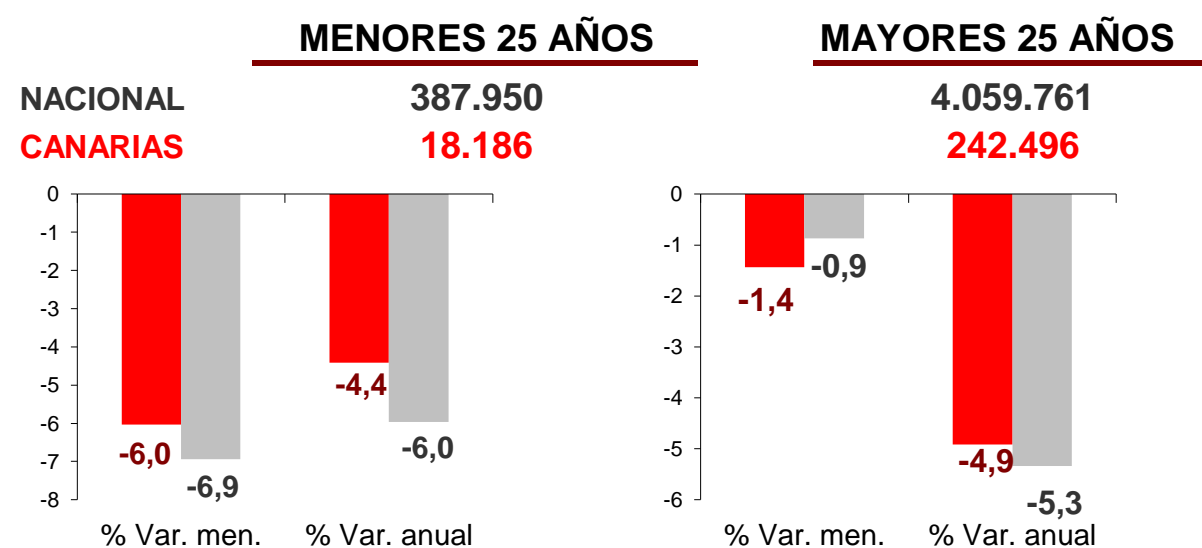

CANARIAS PARO REGISTRADO

Diciembre 2014

La cifra de desempleados registrados en Canarias desciende en el mes de diciembre en 4.703 personas (-1,8%), porcentaje superior al registrado a nivel nacional (-1,4%). La tasa anual muestra una nueva disminución del desempleo en las Islas del 4,9%, medio punto por detrás de la nacional (-5,4%).

Parados registrados

Parados registrados Canarias por sectores

Distribución

Variación

Por sexo

Por edad

Parados registrados Nacional por sectores

Distribución

Variación

CANARIAS **NACIONAL**