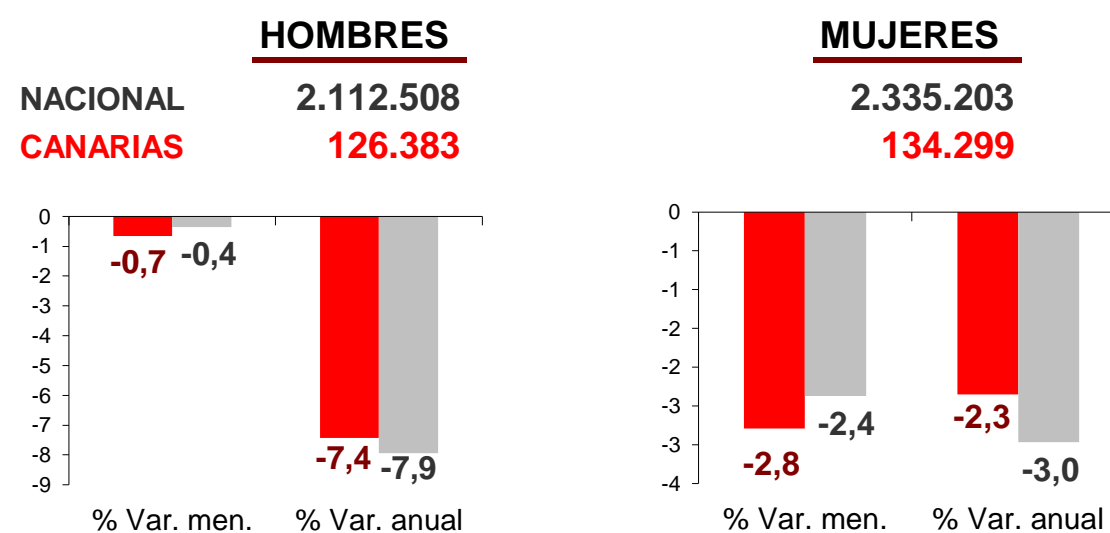

CANARIAS PARO REGISTRADO

Diciembre 2014

La cifra de desempleados registrados en Canarias desciende en el mes de diciembre en 4.703 personas (-1,8%), porcentaje superior al registrado a nivel nacional (-1,4%). La tasa anual muestra una nueva disminución del desempleo en las Islas del 4,9%, medio punto por detrás de la nacional (-5,4%).

Parados registrados

Parados registrados Canarias por sectores

Distribución

Variación

Por sexo

Por edad

Parados registrados Nacional por sectores

Distribución

Variación

CANARIAS **NACIONAL**