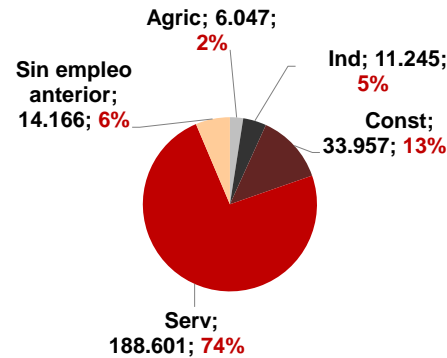

Parados registrados Canarias por sectores

Distribución