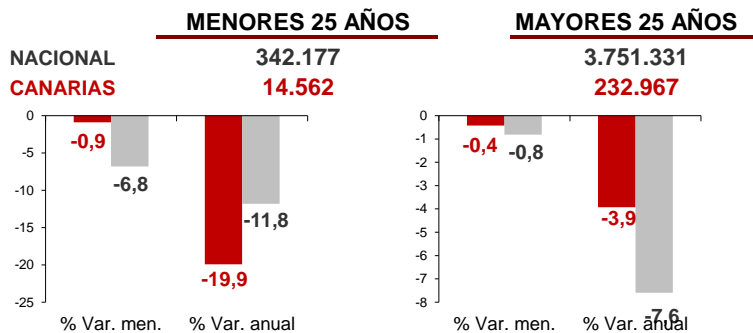

CANARIAS PARO REGISTRADO

Diciembre 2015

Parados registrados

Por sexo

Por edad

La cifra de paro registrado en Canarias desciende en el mes de diciembre en 1.110 personas (-0,4%), porcentaje inferior al nacional (-1,3%). La tasa anual mantiene las disminuciones de meses anteriores y el año finaliza con un 5% menos de desempleados en las Islas, tres puntos por detrás del conjunto del estado español (-8%).