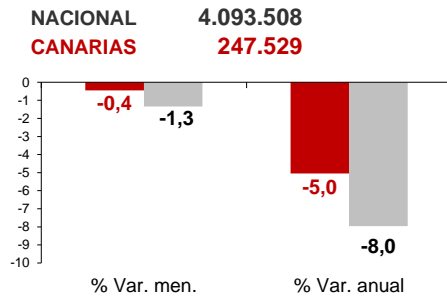

CANARIAS PARO REGISTRADO

Diciembre 2015

Parados registrados

Por sexo

Por edad

La cifra de paro registrado en Canarias desciende en el mes de diciembre en 1.110 personas (-0,4%), porcentaje inferior al nacional (-1,3%). La tasa anual mantiene las disminuciones de meses anteriores y el año finaliza con un 5% menos de desempleados en las Islas, tres puntos por detrás del conjunto del estado español (-8%).