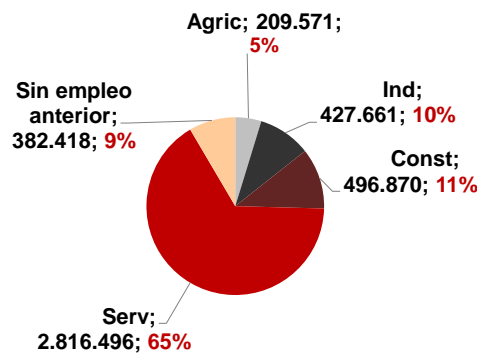

CANARIAS PARO REGISTRADO

Diciembre 2015

Parados registrados

Por sexo

Por edad

La cifra de paro registrado en Canarias desciende en el mes de diciembre en 1.110 personas (-0,4%), porcentaje inferior al nacional (-1,3%). La tasa anual mantiene las disminuciones de meses anteriores y el año finaliza con un 5% menos de desempleados en las Islas, tres puntos por detrás del conjunto del estado español (-8%).

Parados registrados Canarias por sectores

Distribución

Variación

Parados registrados Nacional por sectores

Distribución

Variación

CANARIAS **NACIONAL**