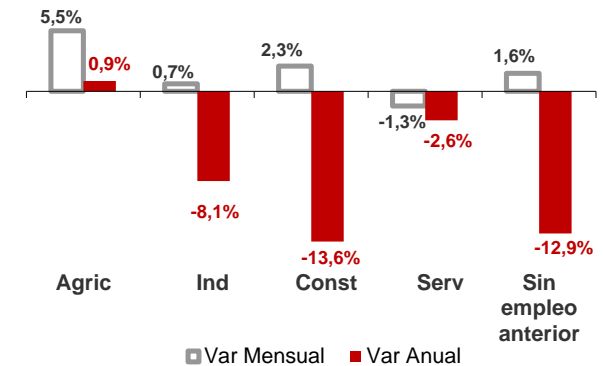

CANARIAS PARO REGISTRADO

Diciembre 2015

Parados registrados

Por sexo

Por edad

La cifra de paro registrado en Canarias desciende en el mes de diciembre en 1.110 personas (-0,4%), porcentaje inferior al nacional (-1,3%). La tasa anual mantiene las disminuciones de meses anteriores y el año finaliza con un 5% menos de desempleados en las Islas, tres puntos por detrás del conjunto del estado español (-8%).

Parados registrados Canarias por sectores

Distribución

Variación

Parados registrados Nacional por sectores

Distribución

Variación

CANARIAS **NACIONAL**