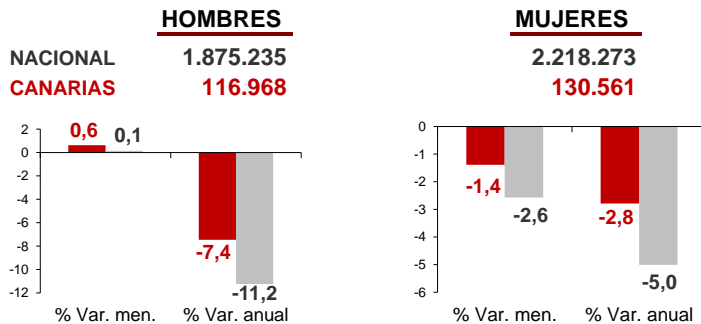

CANARIAS PARO REGISTRADO

Diciembre 2015

Parados registrados

Por sexo

Por edad

La cifra de paro registrado en Canarias desciende en el mes de diciembre en 1.110 personas (-0,4%), porcentaje inferior al nacional (-1,3%). La tasa anual mantiene las disminuciones de meses anteriores y el año finaliza con un 5% menos de desempleados en las Islas, tres puntos por detrás del conjunto del estado español (-8%).