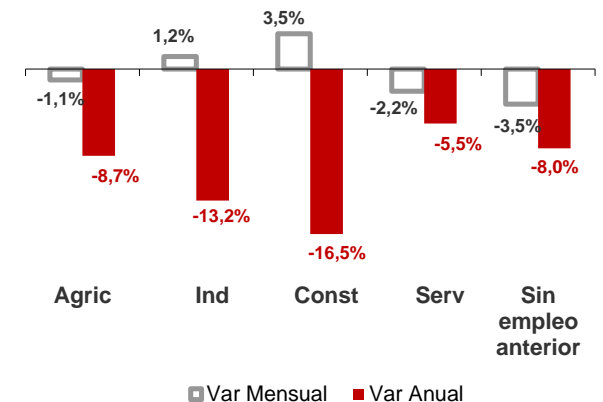

CANARIAS PARO REGISTRADO

Diciembre 2015

Parados registrados

Por sexo

Por edad

La cifra de paro registrado en Canarias desciende en el mes de diciembre en 1.110 personas (-0,4%), porcentaje inferior al nacional (-1,3%). La tasa anual mantiene las disminuciones de meses anteriores y el año finaliza con un 5% menos de desempleados en las Islas, tres puntos por detrás del conjunto del estado español (-8%).

Parados registrados Canarias por sectores

Distribución

Variación

Parados registrados Nacional por sectores

Distribución

Variación

CANARIAS **NACIONAL**