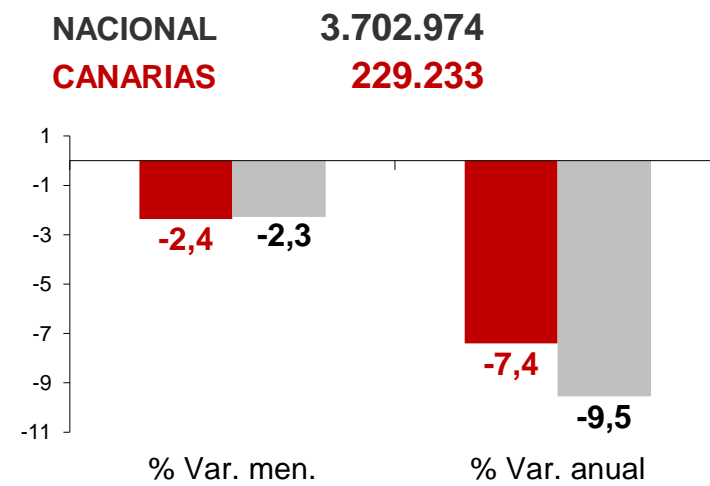

CANARIAS PARO REGISTRADO

Diciembre 2016

Parados registrados

Por sexo

Por edad

La cifra de paro registrado en Canarias desciende en el mes de diciembre en 5.541 personas (-2,4%), porcentaje ligeramente superior al nacional (-2,3%). La tasa anual se mantiene negativa y se acelera tanto en las Islas como en el conjunto del estado español, finalizando el año con un 7,4% menos de desempleados en Canarias y un 9,5% menos a nivel nacional.