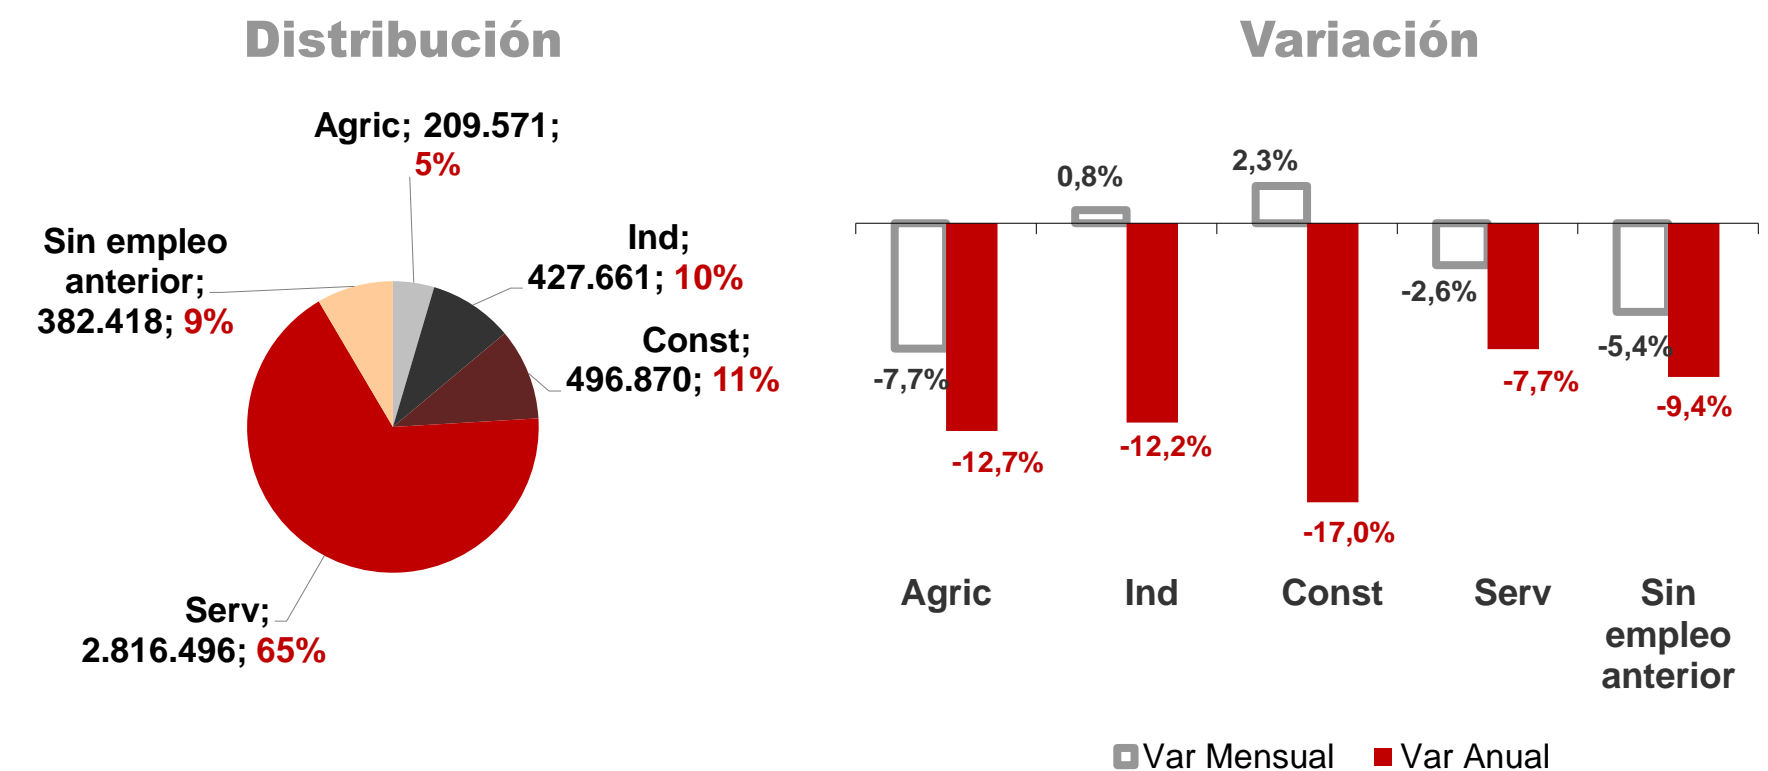

CANARIAS PARO REGISTRADO

Diciembre 2016

Parados registrados

Por sexo

Por edad

La cifra de paro registrado en Canarias desciende en el mes de diciembre en 5.541 personas (-2,4%), porcentaje ligeramente superior al nacional (-2,3%). La tasa anual se mantiene negativa y se acelera tanto en las Islas como en el conjunto del estado español, finalizando el año con un 7,4% menos de desempleados en Canarias y un 9,5% menos a nivel nacional.

Parados registrados Canarias por sectores

Parados registrados Nacional por sectores

CANARIAS **NACIONAL**