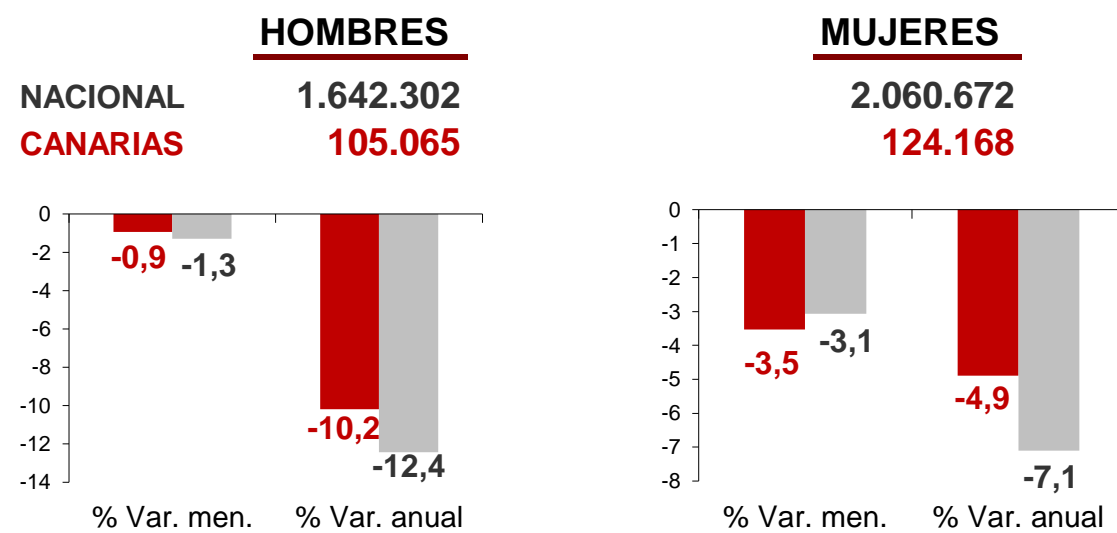

CANARIAS PARO REGISTRADO

Diciembre 2016

Parados registrados

Por sexo

Por edad

La cifra de paro registrado en Canarias desciende en el mes de diciembre en 5.541 personas (-2,4%), porcentaje ligeramente superior al nacional (-2,3%). La tasa anual se mantiene negativa y se acelera tanto en las Islas como en el conjunto del estado español, finalizando el año con un 7,4% menos de desempleados en Canarias y un 9,5% menos a nivel nacional.