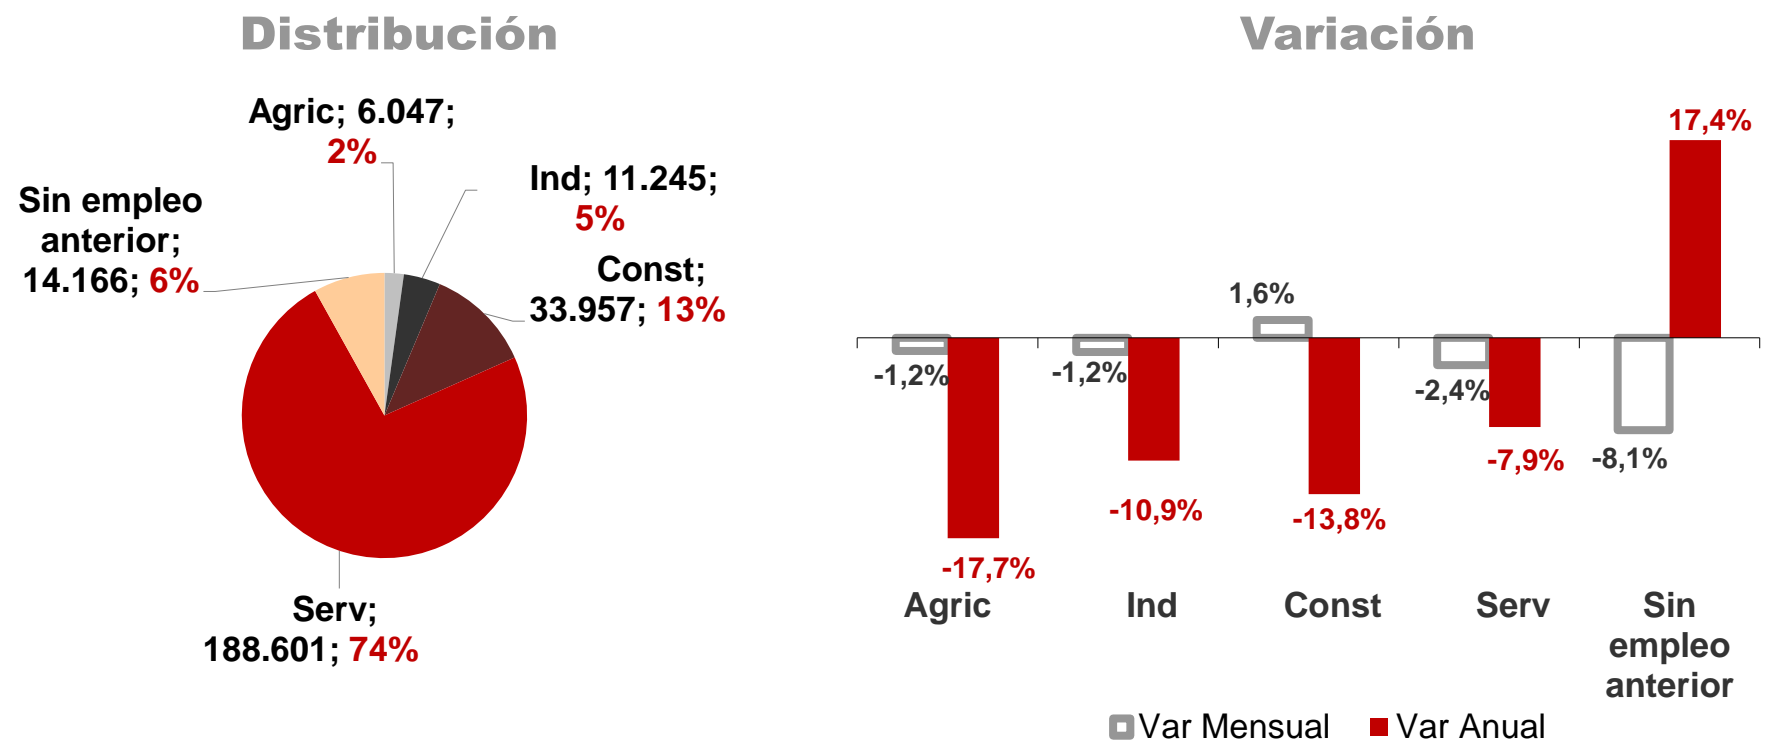

CANARIAS PARO REGISTRADO

Diciembre 2016

Parados registrados

Por sexo

Por edad

La cifra de paro registrado en Canarias desciende en el mes de diciembre en 5.541 personas (-2,4%), porcentaje ligeramente superior al nacional (-2,3%). La tasa anual se mantiene negativa y se acelera tanto en las Islas como en el conjunto del estado español, finalizando el año con un 7,4% menos de desempleados en Canarias y un 9,5% menos a nivel nacional.

Parados registrados Canarias por sectores

Parados registrados Nacional por sectores

CANARIAS **NACIONAL**