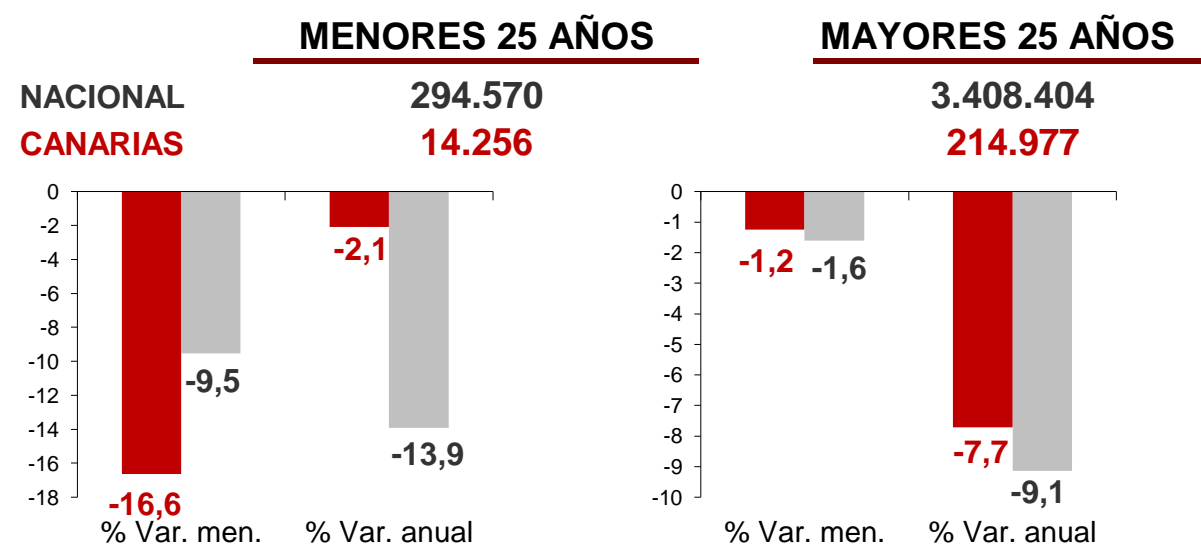

CANARIAS PARO REGISTRADO

Diciembre 2016

Parados registrados

Por sexo

Por edad

La cifra de paro registrado en Canarias desciende en el mes de diciembre en 5.541 personas (-2,4%), porcentaje ligeramente superior al nacional (-2,3%). La tasa anual se mantiene negativa y se acelera tanto en las Islas como en el conjunto del estado español, finalizando el año con un 7,4% menos de desempleados en Canarias y un 9,5% menos a nivel nacional.