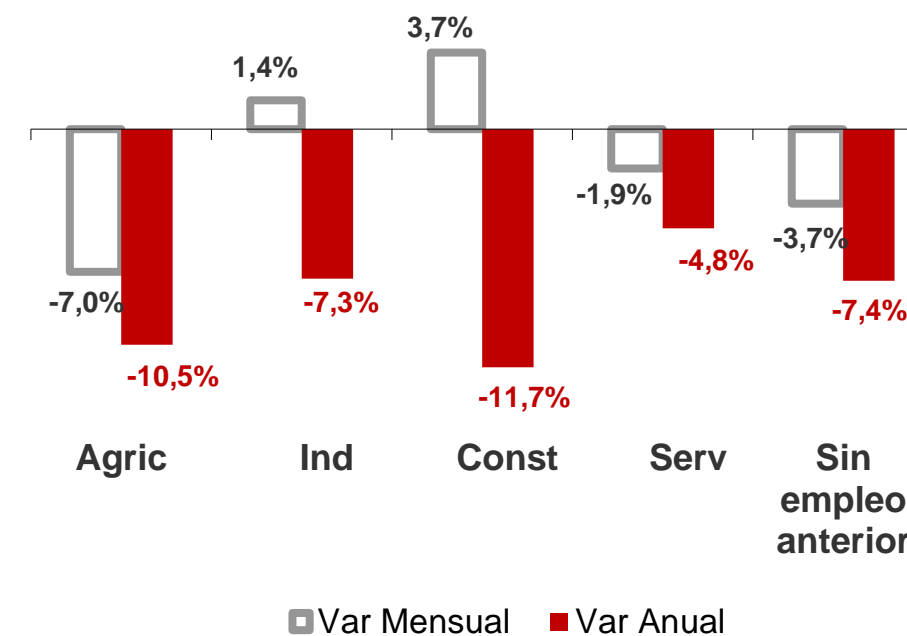

CANARIAS PARO REGISTRADO

Diciembre 2018

Parados registrados

Por sexo

Por edad

La cifra de paro registrado en Canarias desciende en el mes de diciembre en 2.960 personas (-1,4%) y a nivel nacional cae en 50.570 desempleados (-1,6%). La tasa anual mantiene el descenso finalizando el año con un 4,2% menos de desempleados en Canarias y un 6,2% menos a nivel nacional.

Parados registrados Canarias por sectores

Distribución

Variación

Parados registrados Nacional por sectores

Distribución

Variación

CANARIAS **NACIONAL**