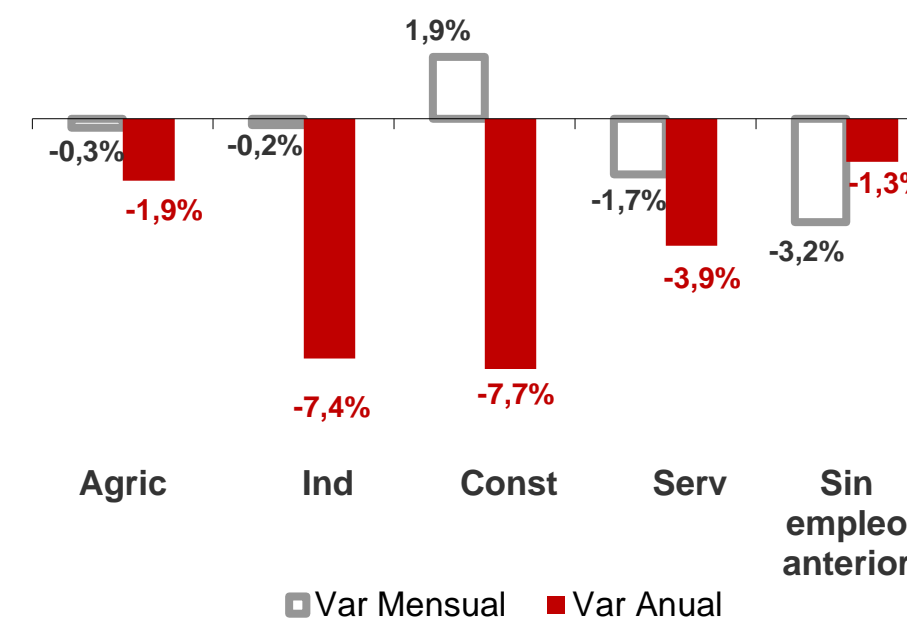

CANARIAS PARO REGISTRADO

Diciembre 2018

Parados registrados

Por sexo

Por edad

La cifra de paro registrado en Canarias desciende en el mes de diciembre en 2.960 personas (-1,4%) y a nivel nacional cae en 50.570 desempleados (-1,6%). La tasa anual mantiene el descenso finalizando el año con un 4,2% menos de desempleados en Canarias y un 6,2% menos a nivel nacional.

Parados registrados Canarias por sectores

Distribución

Variación

Parados registrados Nacional por sectores

Distribución

Variación

CANARIAS **NACIONAL**