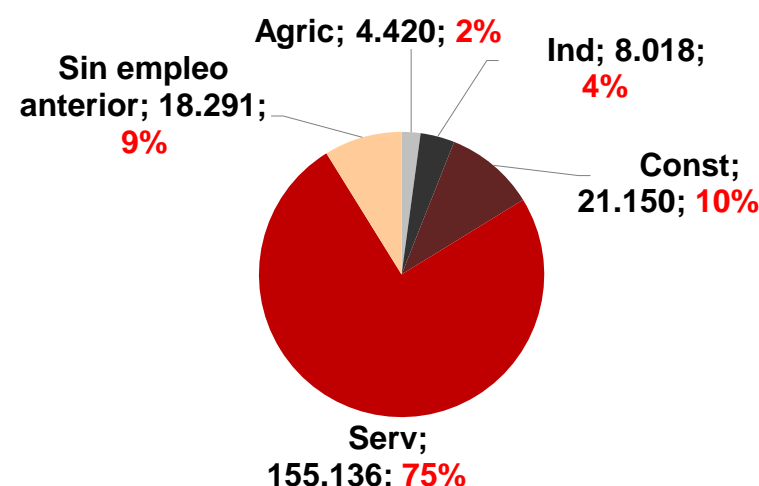

Parados registrados Canarias por sectores

Distribución