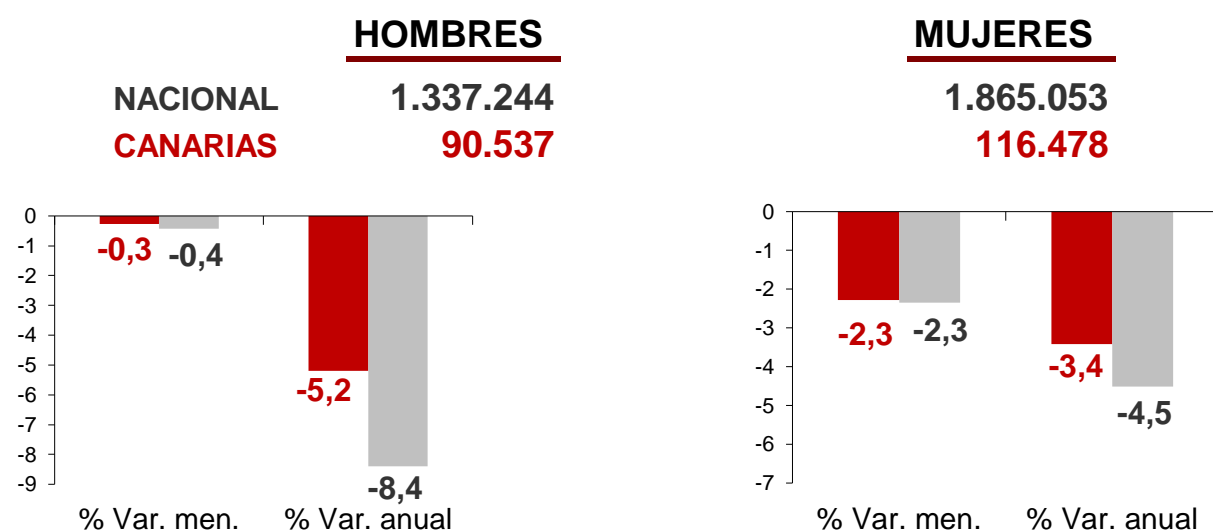

CANARIAS PARO REGISTRADO

Diciembre 2018

Parados registrados

Por sexo

Por edad

La cifra de paro registrado en Canarias desciende en el mes de diciembre en 2.960 personas (-1,4%) y a nivel nacional cae en 50.570 desempleados (-1,6%). La tasa anual mantiene el descenso finalizando el año con un 4,2% menos de desempleados en Canarias y un 6,2% menos a nivel nacional.

Parados registrados Canarias por sectores

Distribución

Variación

Parados registrados Nacional por sectores

Distribución

Variación

CANARIAS **NACIONAL**