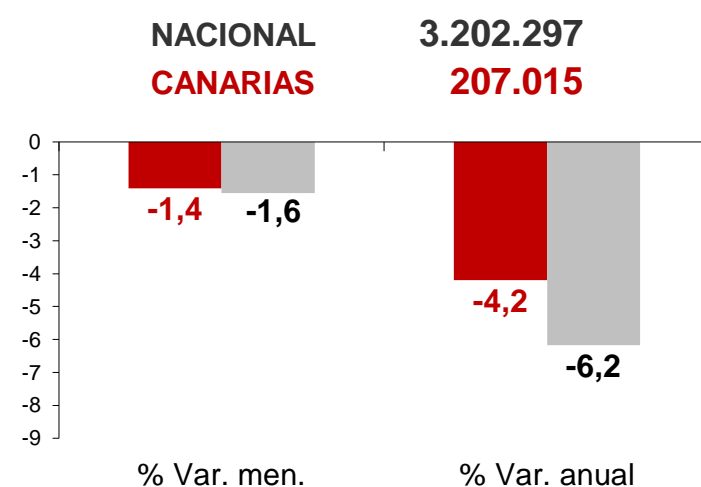

CANARIAS PARO REGISTRADO

Diciembre 2018

Parados registrados

Por sexo

Por edad

La cifra de paro registrado en Canarias desciende en el mes de diciembre en 2.960 personas (-1,4%) y a nivel nacional cae en 50.570 desempleados (-1,6%). La tasa anual mantiene el descenso finalizando el año con un 4,2% menos de desempleados en Canarias y un 6,2% menos a nivel nacional.