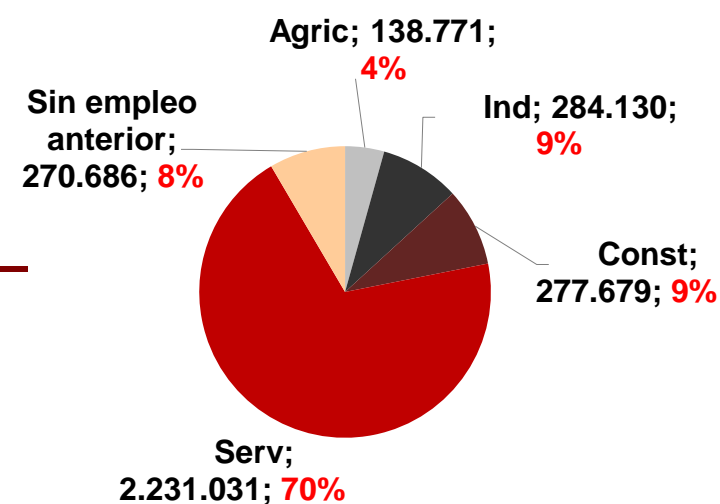

CANARIAS PARO REGISTRADO

Diciembre 2018

Parados registrados

Por sexo

Por edad

La cifra de paro registrado en Canarias desciende en el mes de diciembre en 2.960 personas (-1,4%) y a nivel nacional cae en 50.570 desempleados (-1,6%). La tasa anual mantiene el descenso finalizando el año con un 4,2% menos de desempleados en Canarias y un 6,2% menos a nivel nacional.

Parados registrados Canarias por sectores

Distribución

Variación

Parados registrados Nacional por sectores

Distribución

Variación

CANARIAS **NACIONAL**