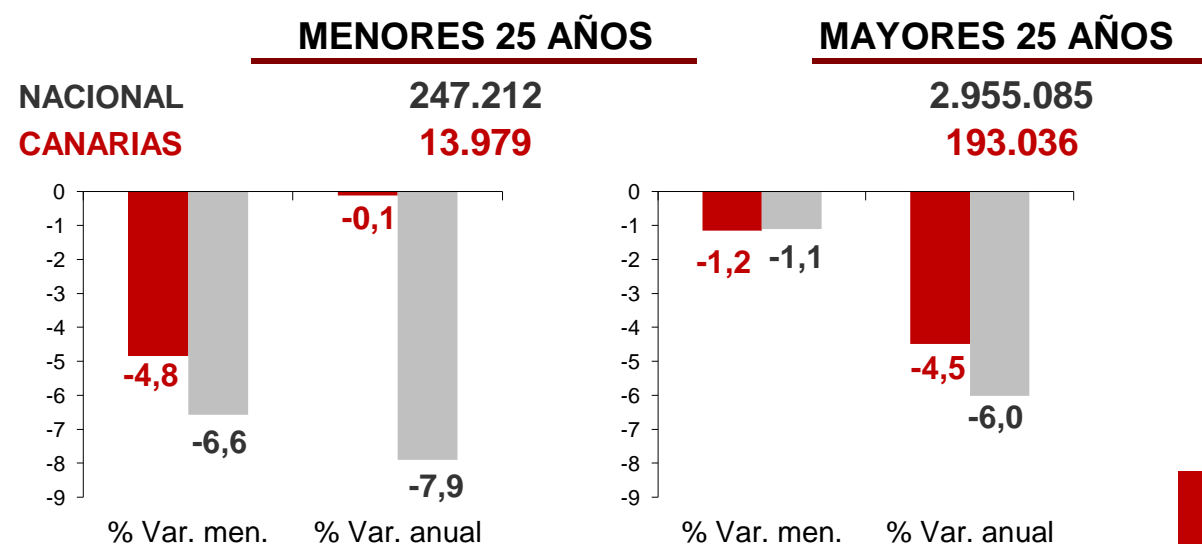

CANARIAS PARO REGISTRADO

Diciembre 2018

Parados registrados

Por sexo

Por edad

La cifra de paro registrado en Canarias desciende en el mes de diciembre en 2.960 personas (-1,4%) y a nivel nacional cae en 50.570 desempleados (-1,6%). La tasa anual mantiene el descenso finalizando el año con un 4,2% menos de desempleados en Canarias y un 6,2% menos a nivel nacional.