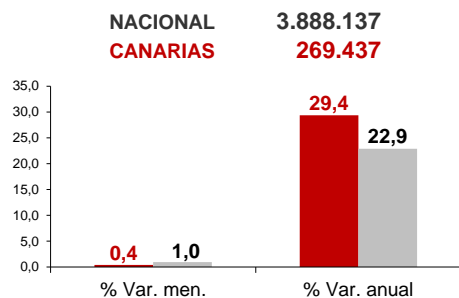

# CANARIAS PARO REGISTRADO

### Parados registrados

La cifra de paro registrado en Canarias aumenta en el mes de diciembre en 1.118 personas (0,4%) y a nivel nacional lo hace en 36.825 desempleados (1%). La tasa anual continúa mostrando importantes aumentos del desempleo, finalizando el año con un 29,4% más de desempleados en Canarias y un 22,9% más en el conjunto del estado español.

### Por sexo