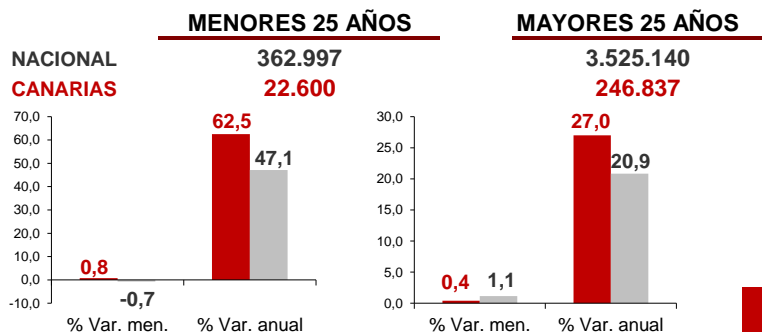

### Parados registrados

La cifra de paro registrado en Canarias aumenta en el mes de diciembre en 1.118 personas (0,4%) y a nivel nacional lo hace en 36.825 desempleados (1%). La tasa anual continúa mostrando importantes aumentos del desempleo, finalizando el año con un 29,4% más de desempleados en Canarias y un 22,9% más en el conjunto del estado español.

### Por sexo

### Por edad