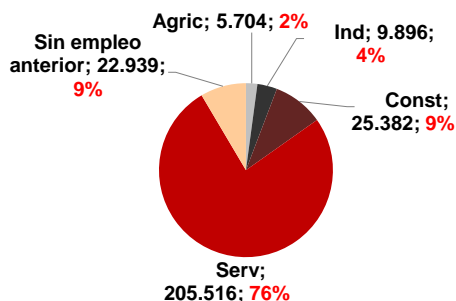

Parados registrados Canarias por sectores

Distribución