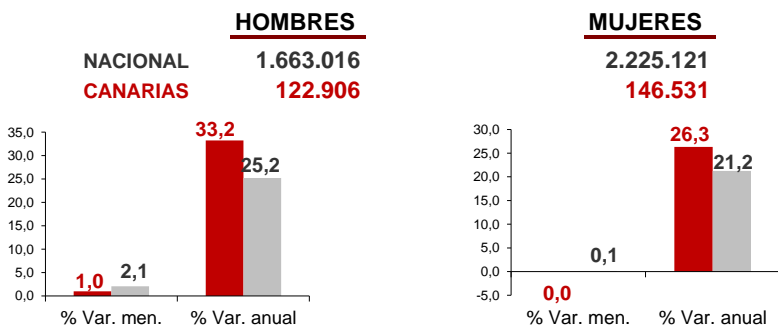

# CANARIAS PARO REGISTRADO

### Parados registrados

La cifra de paro registrado en Canarias aumenta en el mes de diciembre en 1.118 personas (0,4%) y a nivel nacional lo hace en 36.825 desempleados (1%). La tasa anual continúa mostrando importantes aumentos del desempleo, finalizando el año con un 29,4% más de desempleados en Canarias y un 22,9% más en el conjunto del estado español.

### Por sexo