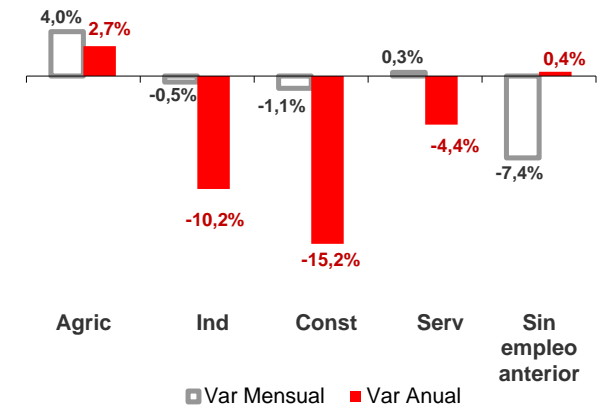

CANARIAS PARO REGISTRADO

Enero 2015

La cifra de desempleados registrados en Canarias desciende en el mes de enero en 939 personas (-0,4%), mientras que a nivel nacional crece un 1,8%. La tasa anual continúa mostrando un descenso del desempleo en las Islas (-5,9%), muy similar al nacional (-6%).

Parados registrados

Por sexo

Por edad

Parados registrados Canarias por sectores

Distribución

Variación

Parados registrados Nacional por sectores

Distribución

Variación

CANARIAS **NACIONAL**