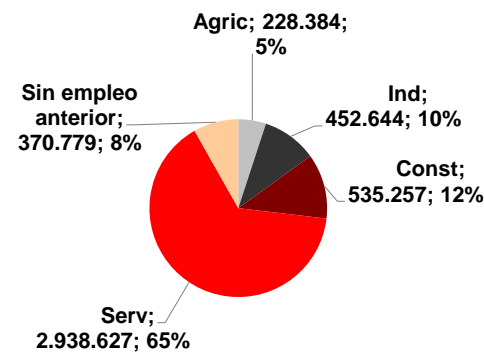

CANARIAS PARO REGISTRADO

Enero 2015

La cifra de desempleados registrados en Canarias desciende en el mes de enero en 939 personas (-0,4%), mientras que a nivel nacional crece un 1,8%. La tasa anual continúa mostrando un descenso del desempleo en las Islas (-5,9%), muy similar al nacional (-6%).

Parados registrados

Por sexo

Por edad

Parados registrados Canarias por sectores

Distribución

Variación

Parados registrados Nacional por sectores

Distribución

Variación

CANARIAS **NACIONAL**