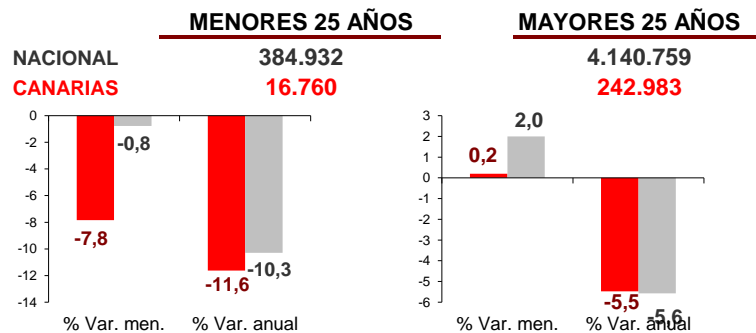

CANARIAS PARO REGISTRADO

Enero 2015

La cifra de desempleados registrados en Canarias desciende en el mes de enero en 939 personas (-0,4%), mientras que a nivel nacional crece un 1,8%. La tasa anual continúa mostrando un descenso del desempleo en las Islas (-5,9%), muy similar al nacional (-6%).

Parados registrados

Por sexo

Por edad

Parados registrados Canarias por sectores

Distribución

Variación

Parados registrados Nacional por sectores

Distribución

Variación

CANARIAS **NACIONAL**