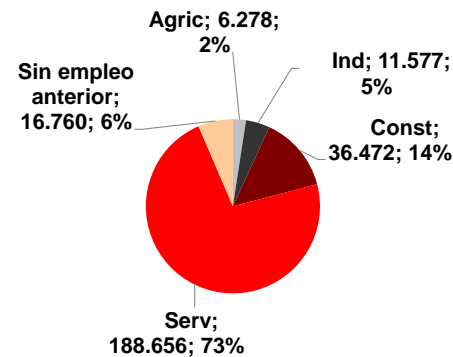

CANARIAS PARO REGISTRADO

Enero 2015

La cifra de desempleados registrados en Canarias desciende en el mes de enero en 939 personas (-0,4%), mientras que a nivel nacional crece un 1,8%. La tasa anual continúa mostrando un descenso del desempleo en las Islas (-5,9%), muy similar al nacional (-6%).

Parados registrados

Por sexo

Por edad

Parados registrados Canarias por sectores

Distribución

Variación

Parados registrados Nacional por sectores

Distribución

Variación

CANARIAS **NACIONAL**