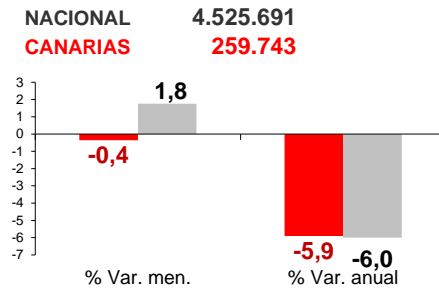

CANARIAS PARO REGISTRADO

Enero 2015

La cifra de desempleados registrados en Canarias desciende en el mes de enero en 939 personas (-0,4%), mientras que a nivel nacional crece un 1,8%. La tasa anual continúa mostrando un descenso del desempleo en las Islas (-5,9%), muy similar al nacional (-6%).

Parados registrados

Por sexo

Por edad

Parados registrados Canarias por sectores

Distribución

Variación

Parados registrados Nacional por sectores

Distribución