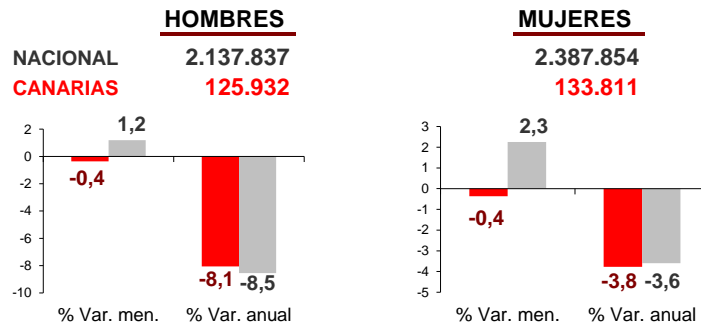

CANARIAS PARO REGISTRADO

Enero 2015

La cifra de desempleados registrados en Canarias desciende en el mes de enero en 939 personas (-0,4%), mientras que a nivel nacional crece un 1,8%. La tasa anual continúa mostrando un descenso del desempleo en las Islas (-5,9%), muy similar al nacional (-6%).

Parados registrados

Por sexo

Por edad

Parados registrados Canarias por sectores

Distribución

Variación

Parados registrados Nacional por sectores

Distribución

Variación

CANARIAS **NACIONAL**