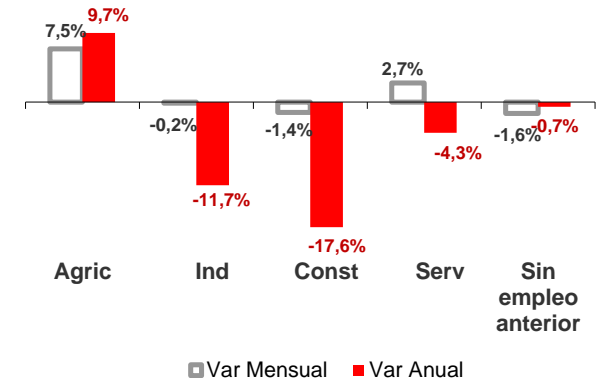

CANARIAS PARO REGISTRADO

Enero 2015

La cifra de desempleados registrados en Canarias desciende en el mes de enero en 939 personas (-0,4%), mientras que a nivel nacional crece un 1,8%. La tasa anual continúa mostrando un descenso del desempleo en las Islas (-5,9%), muy similar al nacional (-6%).

Parados registrados

Por sexo

Por edad

Parados registrados Canarias por sectores

Distribución

Variación

Parados registrados Nacional por sectores

Distribución

Variación

CANARIAS **NACIONAL**