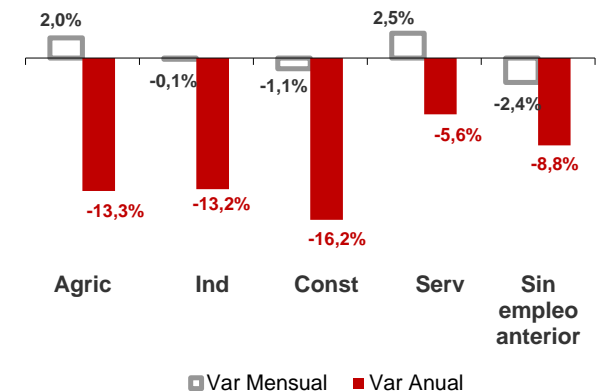

CANARIAS PARO REGISTRADO

Enero 2016

Parados registrados

Por sexo

Por edad

La cifra de paro registrado en Canarias desciende en el mes de enero en 1.545 personas (-0,6%) mientras que a nivel nacional aumenta un 1,4%. El año comienza en las Islas con 245.984 parados, 5,3% menos que el año anterior, tasa tres puntos inferior a la del conjunto del estado español (-8,3%).

Parados registrados Canarias por sectores

Distribución

Variación

Parados registrados Nacional por sectores

Distribución

Variación

CANARIAS **NACIONAL**