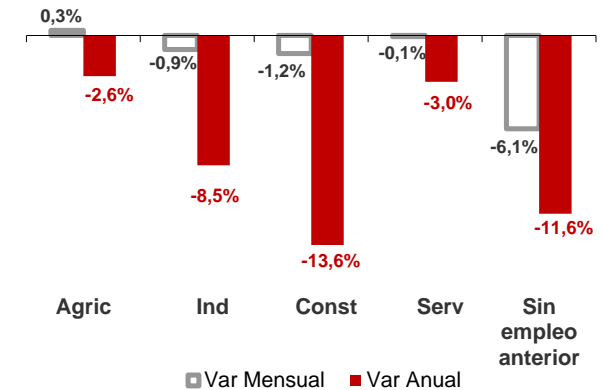

CANARIAS PARO REGISTRADO

Enero 2016

Parados registrados

Por sexo

Por edad

La cifra de paro registrado en Canarias desciende en el mes de enero en 1.545 personas (-0,6%) mientras que a nivel nacional aumenta un 1,4%. El año comienza en las Islas con 245.984 parados, 5,3% menos que el año anterior, tasa tres puntos inferior a la del conjunto del estado español (-8,3%).

Parados registrados Canarias por sectores

Distribución

Variación

Parados registrados Nacional por sectores

Distribución

Variación

CANARIAS **NACIONAL**