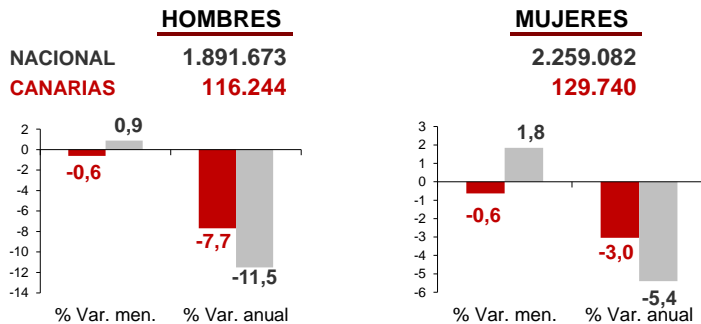

CANARIAS PARO REGISTRADO

Enero 2016

Parados registrados

Por sexo

Por edad

La cifra de paro registrado en Canarias desciende en el mes de enero en 1.545 personas (-0,6%) mientras que a nivel nacional aumenta un 1,4%. El año comienza en las Islas con 245.984 parados, 5,3% menos que el año anterior, tasa tres puntos inferior a la del conjunto del estado español (-8,3%).