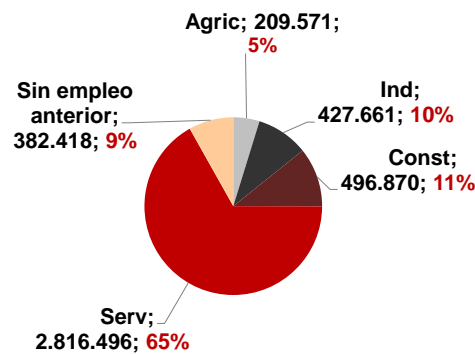

CANARIAS PARO REGISTRADO

Enero 2016

Parados registrados

Por sexo

Por edad

La cifra de paro registrado en Canarias desciende en el mes de enero en 1.545 personas (-0,6%) mientras que a nivel nacional aumenta un 1,4%. El año comienza en las Islas con 245.984 parados, 5,3% menos que el año anterior, tasa tres puntos inferior a la del conjunto del estado español (-8,3%).

Parados registrados Canarias por sectores

Distribución

Variación

Parados registrados Nacional por sectores

Distribución

Variación

CANARIAS **NACIONAL**