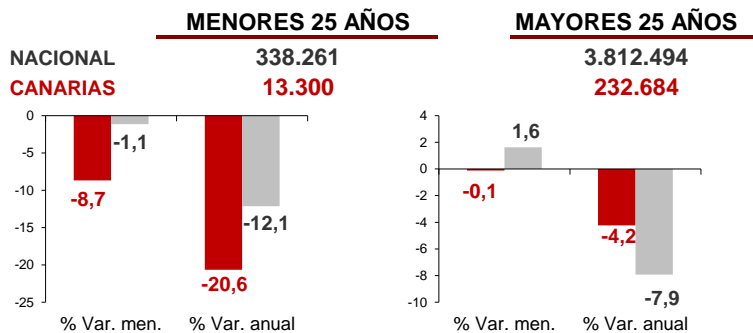

CANARIAS PARO REGISTRADO

Enero 2016

Parados registrados

Por sexo

Por edad

La cifra de paro registrado en Canarias desciende en el mes de enero en 1.545 personas (-0,6%) mientras que a nivel nacional aumenta un 1,4%. El año comienza en las Islas con 245.984 parados, 5,3% menos que el año anterior, tasa tres puntos inferior a la del conjunto del estado español (-8,3%).