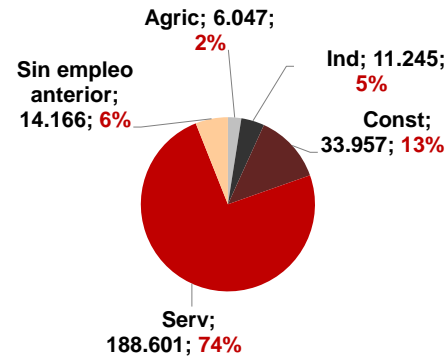

Parados registrados Canarias por sectores

Distribución