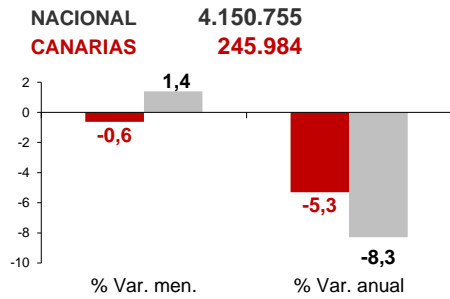

CANARIAS PARO REGISTRADO

Enero 2016

Parados registrados

Por sexo

Por edad

La cifra de paro registrado en Canarias desciende en el mes de enero en 1.545 personas (-0,6%) mientras que a nivel nacional aumenta un 1,4%. El año comienza en las Islas con 245.984 parados, 5,3% menos que el año anterior, tasa tres puntos inferior a la del conjunto del estado español (-8,3%).