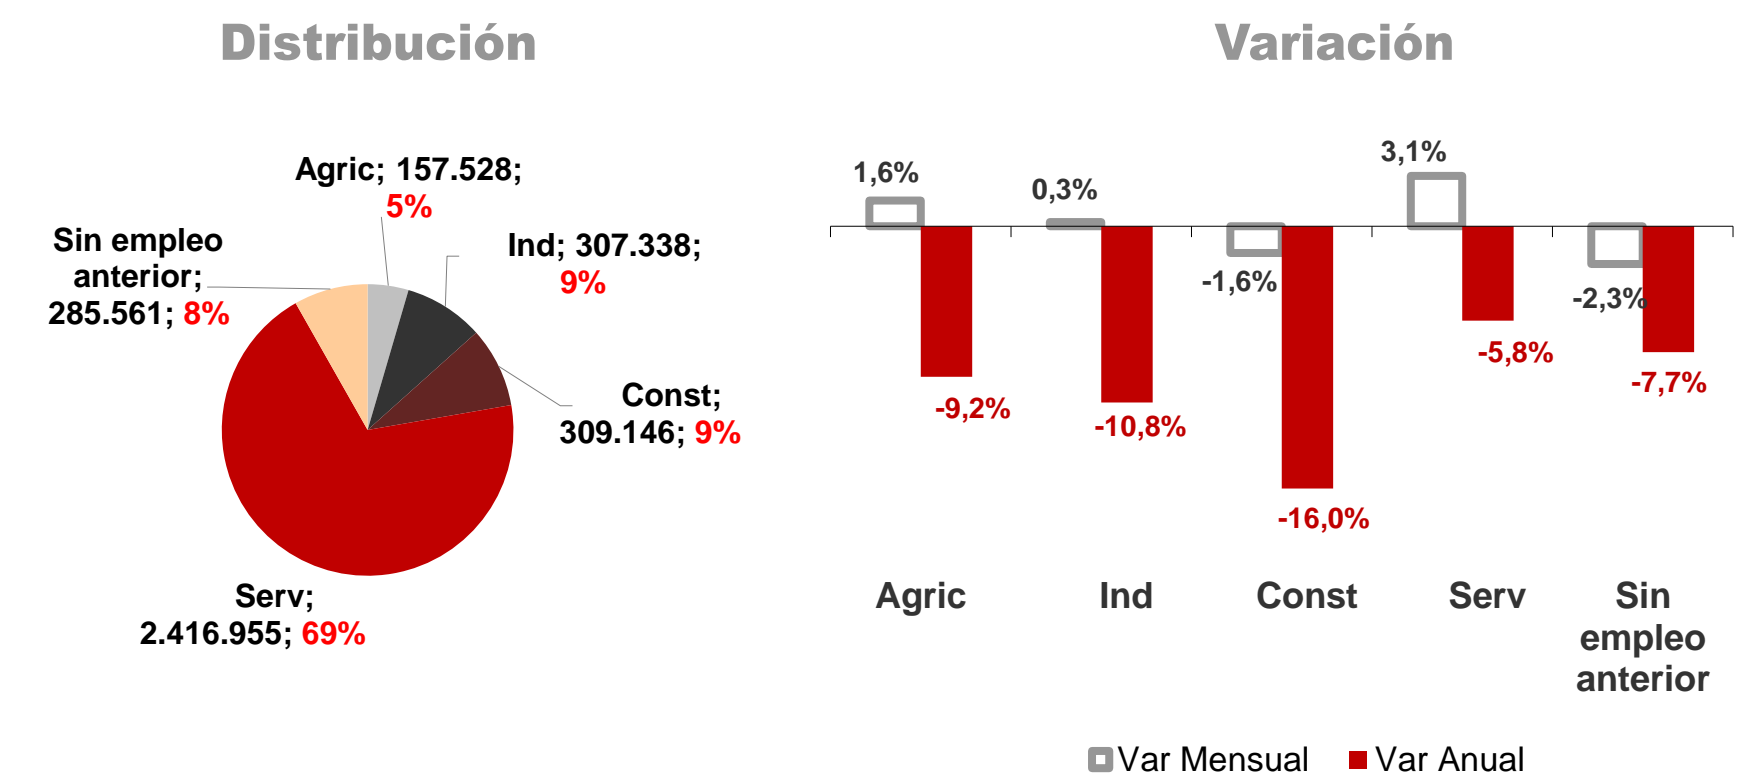

Parados registrados Nacional por sectores