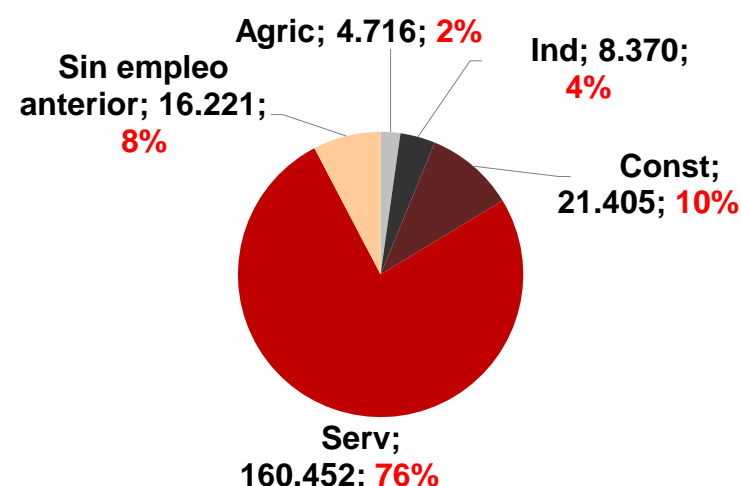

Parados registrados Canarias por sectores

Distribución