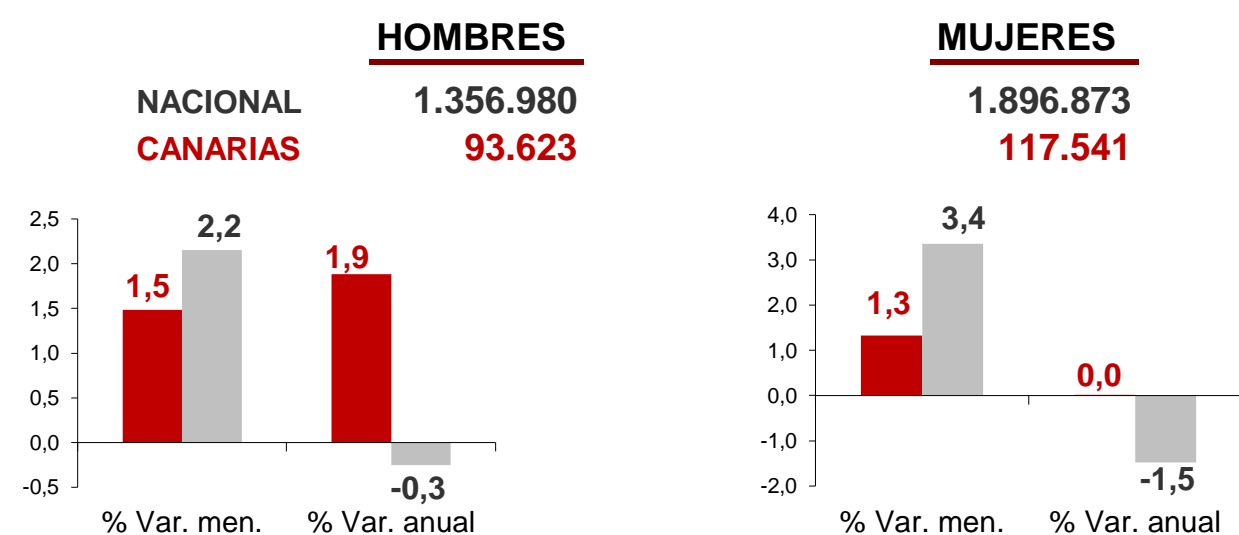

CANARIAS PARO REGISTRADO

Enero 2020

Parados registrados

Por sexo

Por edad

La cifra de paro registrado en Canarias aumenta en el mes de enero en 2.915 personas (1,4%) y a nivel nacional en 90.248 desempleados (2,9%). El año comienza en las Islas con 211.164 parados, 0,8% más que el año anterior, tasa contraria a la del conjunto del estado español (-1%).

Parados registrados Canarias por sectores

Distribución

Variación

Parados registrados Nacional por sectores

Distribución

Variación

CANARIAS **NACIONAL**