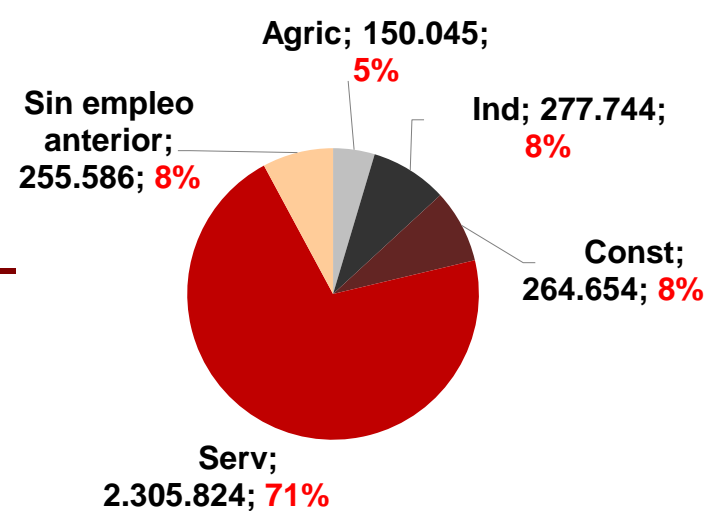

CANARIAS PARO REGISTRADO

Enero 2020

Parados registrados

Por sexo

Por edad

La cifra de paro registrado en Canarias aumenta en el mes de enero en 2.915 personas (1,4%) y a nivel nacional en 90.248 desempleados (2,9%). El año comienza en las Islas con 211.164 parados, 0,8% más que el año anterior, tasa contraria a la del conjunto del estado español (-1%).

Parados registrados Canarias por sectores

Distribución

Variación

Parados registrados Nacional por sectores

Distribución

Variación

CANARIAS **NACIONAL**