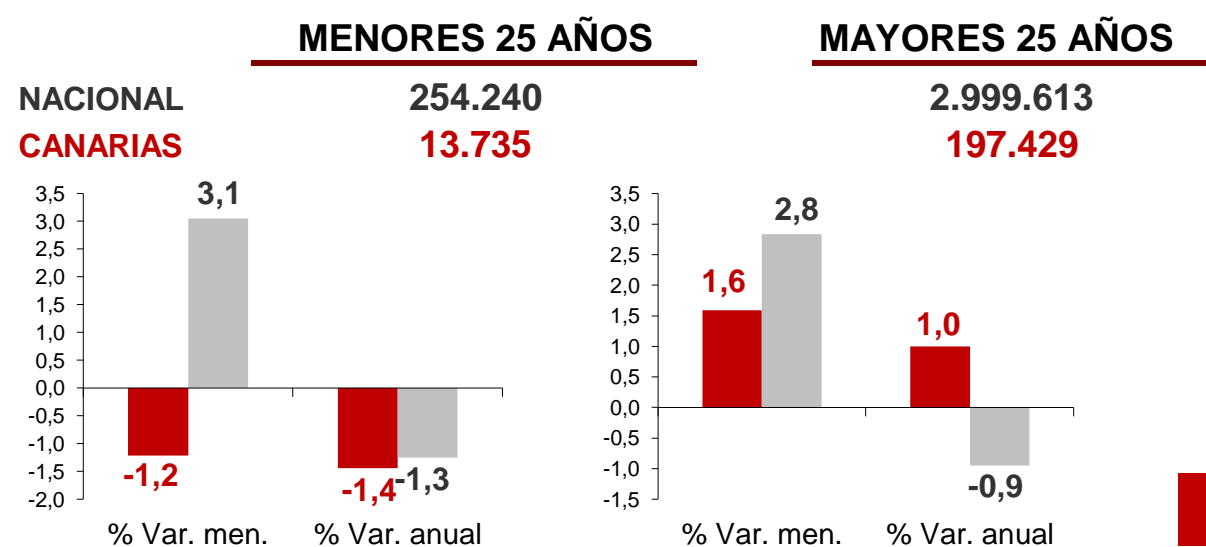

CANARIAS PARO REGISTRADO

Enero 2020

Parados registrados

Por sexo

Por edad

La cifra de paro registrado en Canarias aumenta en el mes de enero en 2.915 personas (1,4%) y a nivel nacional en 90.248 desempleados (2,9%). El año comienza en las Islas con 211.164 parados, 0,8% más que el año anterior, tasa contraria a la del conjunto del estado español (-1%).