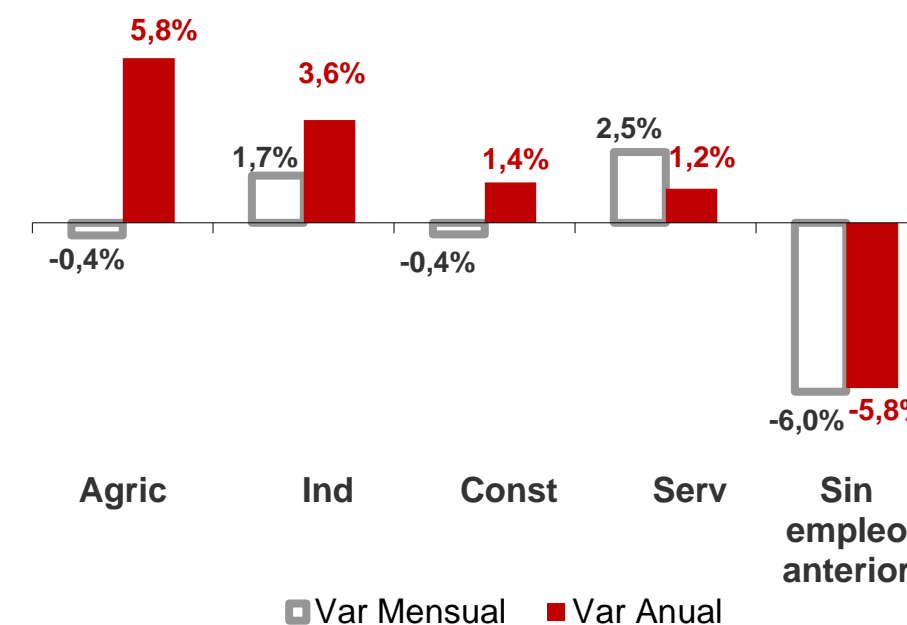

CANARIAS PARO REGISTRADO

Enero 2020

Parados registrados

Por sexo

Por edad

La cifra de paro registrado en Canarias aumenta en el mes de enero en 2.915 personas (1,4%) y a nivel nacional en 90.248 desempleados (2,9%). El año comienza en las Islas con 211.164 parados, 0,8% más que el año anterior, tasa contraria a la del conjunto del estado español (-1%).

Parados registrados Canarias por sectores

Distribución

Variación

Parados registrados Nacional por sectores

Distribución

Variación

CANARIAS **NACIONAL**