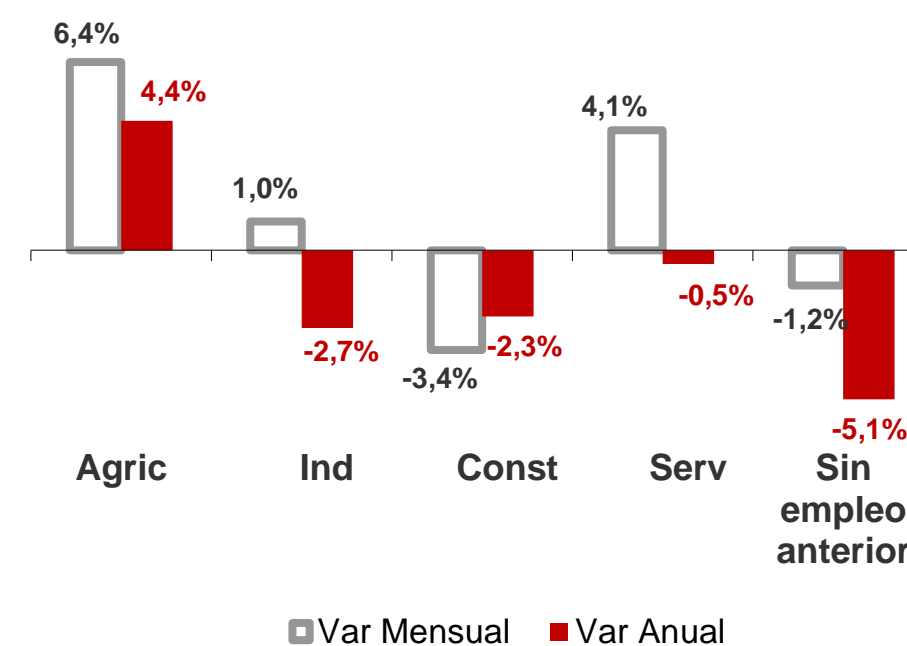

CANARIAS PARO REGISTRADO

Enero 2020

Parados registrados

Por sexo

Por edad

La cifra de paro registrado en Canarias aumenta en el mes de enero en 2.915 personas (1,4%) y a nivel nacional en 90.248 desempleados (2,9%). El año comienza en las Islas con 211.164 parados, 0,8% más que el año anterior, tasa contraria a la del conjunto del estado español (-1%).

Parados registrados Canarias por sectores

Distribución

Variación

Parados registrados Nacional por sectores

Distribución

Variación

CANARIAS **NACIONAL**