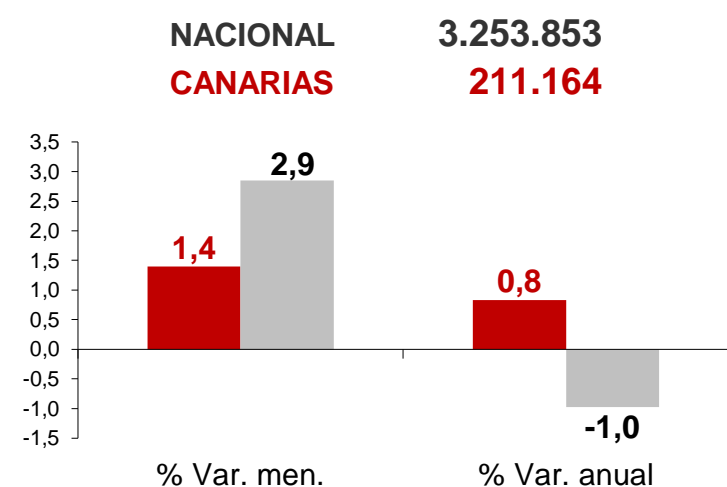

CANARIAS PARO REGISTRADO

Enero 2020

Parados registrados

Por sexo

Por edad

La cifra de paro registrado en Canarias aumenta en el mes de enero en 2.915 personas (1,4%) y a nivel nacional en 90.248 desempleados (2,9%). El año comienza en las Islas con 211.164 parados, 0,8% más que el año anterior, tasa contraria a la del conjunto del estado español (-1%).