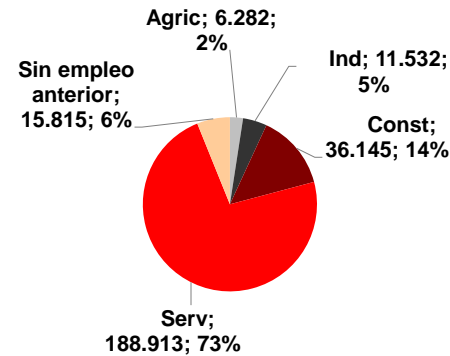

CANARIAS PARO REGISTRADO

Febrero 2015

La cifra de desempleados registrados en Canarias desciende en el mes de febrero en 1.056 personas (-0,4%), ligeramente superior a la caída registrada a nivel nacional (-0,3%). La tasa anual sigue mostrando disminuciones del desempleo tanto en las Islas como en el territorio nacional, -6,1% y -6,2% respectivamente.

Parados registrados

Por sexo

Por edad

Parados registrados Canarias por sectores

Distribución

Variación

Parados registrados Nacional por sectores

Distribución

Variación

CANARIAS **NACIONAL**