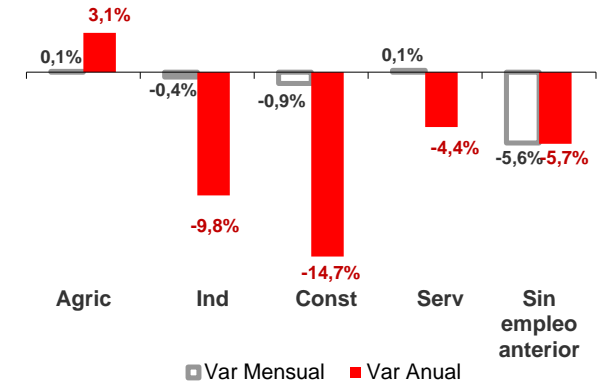

CANARIAS PARO REGISTRADO

Febrero 2015

La cifra de desempleados registrados en Canarias desciende en el mes de febrero en 1.056 personas (-0,4%), ligeramente superior a la caída registrada a nivel nacional (-0,3%). La tasa anual sigue mostrando disminuciones del desempleo tanto en las Islas como en el territorio nacional, -6,1% y -6,2% respectivamente.

Parados registrados

Por sexo

Por edad

Parados registrados Canarias por sectores

Distribución

Variación

Parados registrados Nacional por sectores

Distribución

Variación

CANARIAS **NACIONAL**