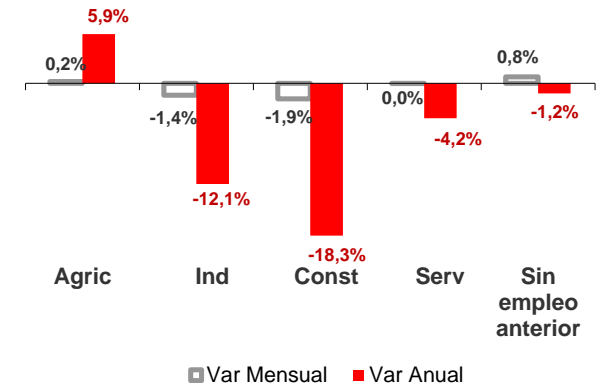

CANARIAS PARO REGISTRADO

Febrero 2015

La cifra de desempleados registrados en Canarias desciende en el mes de febrero en 1.056 personas (-0,4%), ligeramente superior a la caída registrada a nivel nacional (-0,3%). La tasa anual sigue mostrando disminuciones del desempleo tanto en las Islas como en el territorio nacional, -6,1% y -6,2% respectivamente.

Parados registrados

Por sexo

Por edad

Parados registrados Canarias por sectores

Distribución

Variación

Parados registrados Nacional por sectores

Distribución

Variación

CANARIAS **NACIONAL**