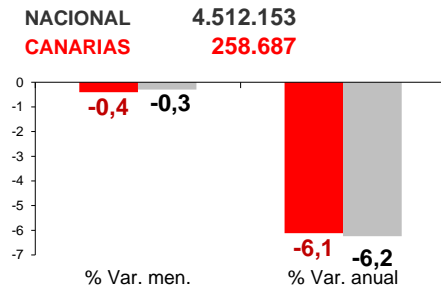

CANARIAS PARO REGISTRADO

Febrero 2015

La cifra de desempleados registrados en Canarias desciende en el mes de febrero en 1.056 personas (-0,4%), ligeramente superior a la caída registrada a nivel nacional (-0,3%). La tasa anual sigue mostrando disminuciones del desempleo tanto en las Islas como en el territorio nacional, -6,1% y -6,2% respectivamente.

Parados registrados