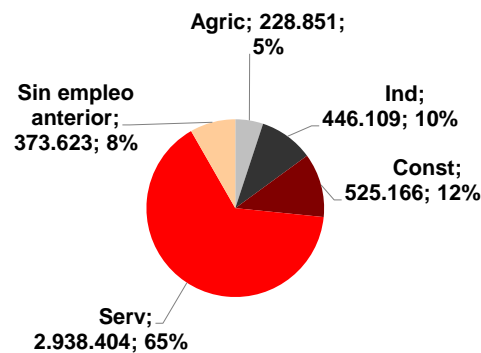

CANARIAS PARO REGISTRADO

Febrero 2015

La cifra de desempleados registrados en Canarias desciende en el mes de febrero en 1.056 personas (-0,4%), ligeramente superior a la caída registrada a nivel nacional (-0,3%). La tasa anual sigue mostrando disminuciones del desempleo tanto en las Islas como en el territorio nacional, -6,1% y -6,2% respectivamente.

Parados registrados

Por sexo

Por edad

Parados registrados Canarias por sectores

Distribución

Variación

Parados registrados Nacional por sectores

Distribución

Variación

CANARIAS **NACIONAL**