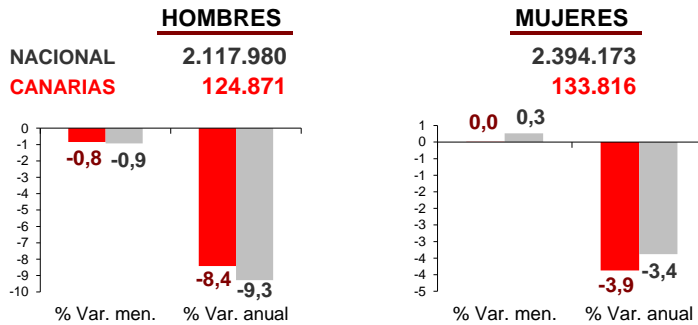

CANARIAS PARO REGISTRADO

Febrero 2015

La cifra de desempleados registrados en Canarias desciende en el mes de febrero en 1.056 personas (-0,4%), ligeramente superior a la caída registrada a nivel nacional (-0,3%). La tasa anual sigue mostrando disminuciones del desempleo tanto en las Islas como en el territorio nacional, -6,1% y -6,2% respectivamente.

Parados registrados

Por sexo

Por edad

Parados registrados Canarias por sectores

Distribución

Variación

Parados registrados Nacional por sectores

Distribución