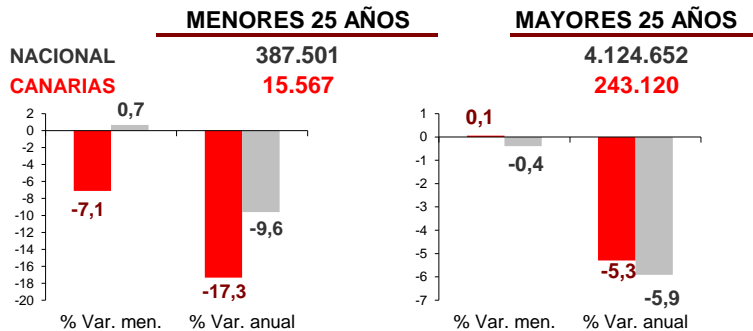

CANARIAS PARO REGISTRADO

Febrero 2015

La cifra de desempleados registrados en Canarias desciende en el mes de febrero en 1.056 personas (-0,4%), ligeramente superior a la caída registrada a nivel nacional (-0,3%). La tasa anual sigue mostrando disminuciones del desempleo tanto en las Islas como en el territorio nacional, -6,1% y -6,2% respectivamente.

Parados registrados

Por sexo

Por edad

Parados registrados Canarias por sectores

Distribución

Variación

Parados registrados Nacional por sectores

Distribución

Variación

CANARIAS **NACIONAL**