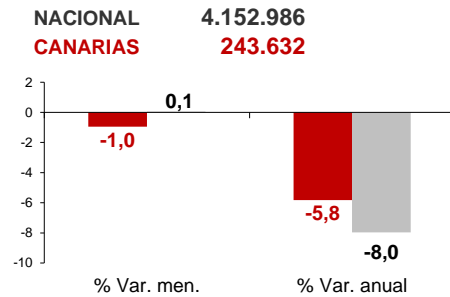

CANARIAS PARO REGISTRADO

Febrero 2016

Parados registrados

Por sexo

Por edad

La cifra de paro registrado en Canarias desciende en el mes de febrero en 2.352 personas (-1%) mientras que a nivel nacional aumenta en 2.231 desempleados (0,1%). La tasa anual sigue mostrando las disminuciones de meses anteriores tanto en las Islas como en el conjunto del estado español, -5,8% y -8% respectivamente.