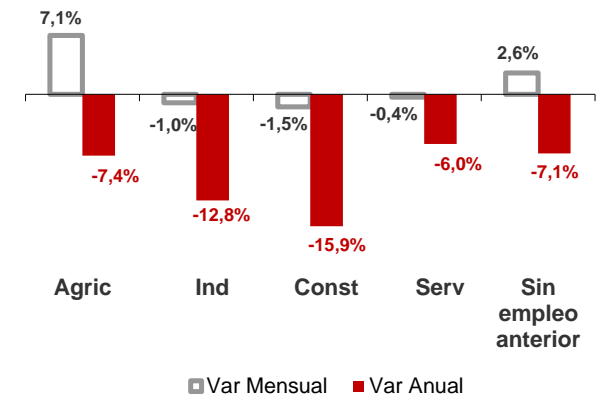

CANARIAS PARO REGISTRADO

Febrero 2016

Parados registrados

Por sexo

Por edad

La cifra de paro registrado en Canarias desciende en el mes de febrero en 2.352 personas (-1%) mientras que a nivel nacional aumenta en 2.231 desempleados (0,1%). La tasa anual sigue mostrando las disminuciones de meses anteriores tanto en las Islas como en el conjunto del estado español, -5,8% y -8% respectivamente.

Parados registrados Canarias por sectores

Distribución

Variación

Parados registrados Nacional por sectores

Distribución

Variación

CANARIAS **NACIONAL**