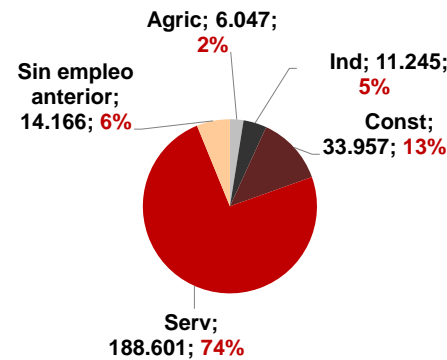

Parados registrados Canarias por sectores

Distribución