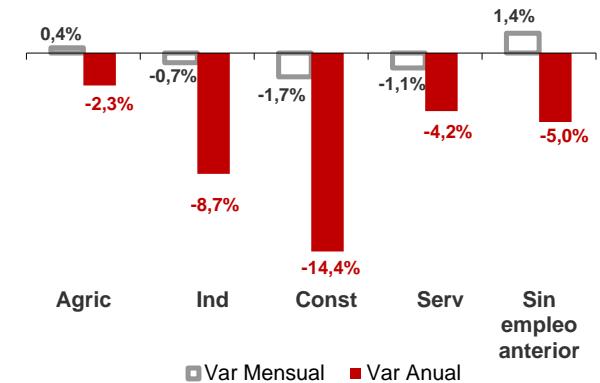

CANARIAS PARO REGISTRADO

Febrero 2016

Parados registrados

Por sexo

Por edad

La cifra de paro registrado en Canarias desciende en el mes de febrero en 2.352 personas (-1%) mientras que a nivel nacional aumenta en 2.231 desempleados (0,1%). La tasa anual sigue mostrando las disminuciones de meses anteriores tanto en las Islas como en el conjunto del estado español, -5,8% y -8% respectivamente.

Parados registrados Canarias por sectores

Distribución

Variación

Parados registrados Nacional por sectores

Distribución

Variación

CANARIAS **NACIONAL**