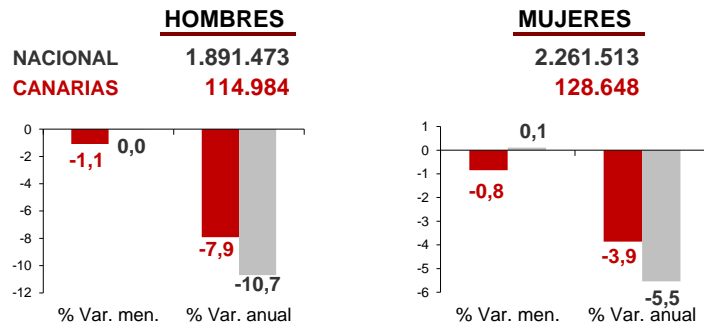

CANARIAS PARO REGISTRADO

Febrero 2016

Parados registrados

Por sexo

Por edad

La cifra de paro registrado en Canarias desciende en el mes de febrero en 2.352 personas (-1%) mientras que a nivel nacional aumenta en 2.231 desempleados (0,1%). La tasa anual sigue mostrando las disminuciones de meses anteriores tanto en las Islas como en el conjunto del estado español, -5,8% y -8% respectivamente.