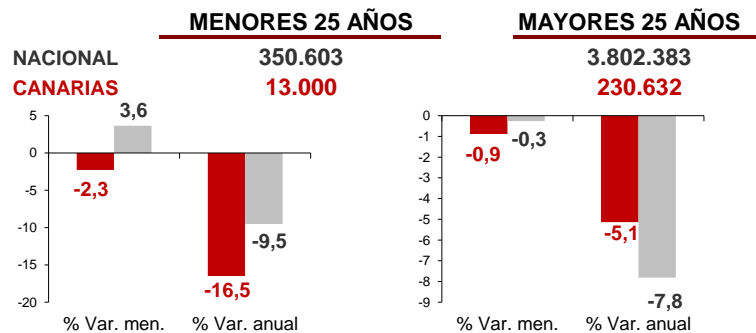

CANARIAS PARO REGISTRADO

Febrero 2016

Parados registrados

Por sexo

Por edad

La cifra de paro registrado en Canarias desciende en el mes de febrero en 2.352 personas (-1%) mientras que a nivel nacional aumenta en 2.231 desempleados (0,1%). La tasa anual sigue mostrando las disminuciones de meses anteriores tanto en las Islas como en el conjunto del estado español, -5,8% y -8% respectivamente.