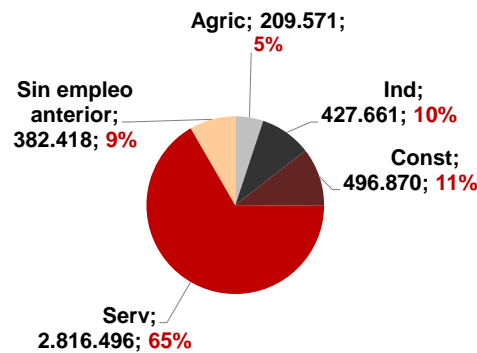

CANARIAS PARO REGISTRADO

Febrero 2016

Parados registrados

Por sexo

Por edad

La cifra de paro registrado en Canarias desciende en el mes de febrero en 2.352 personas (-1%) mientras que a nivel nacional aumenta en 2.231 desempleados (0,1%). La tasa anual sigue mostrando las disminuciones de meses anteriores tanto en las Islas como en el conjunto del estado español, -5,8% y -8% respectivamente.

Parados registrados Canarias por sectores

Distribución

Variación

Parados registrados Nacional por sectores

Distribución

Variación

CANARIAS **NACIONAL**