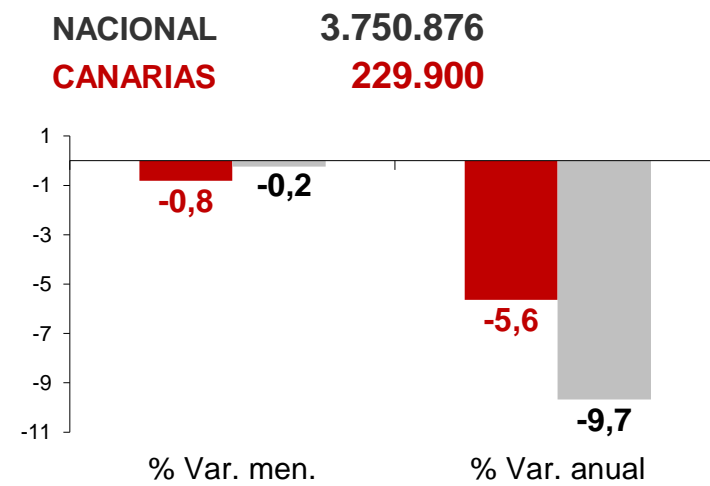

CANARIAS PARO REGISTRADO

Febrero 2017

La cifra de paro registrado en Canarias desciende en el mes de febrero en 1.874 personas (-0,8%) y a nivel nacional cae en 9.355 desempleados (-0,2%). La tasa anual sigue mostrando un descenso del desempleo tanto en las Islas como en el conjunto del estado español, -5,6% y -9,7% respectivamente.

Parados registrados