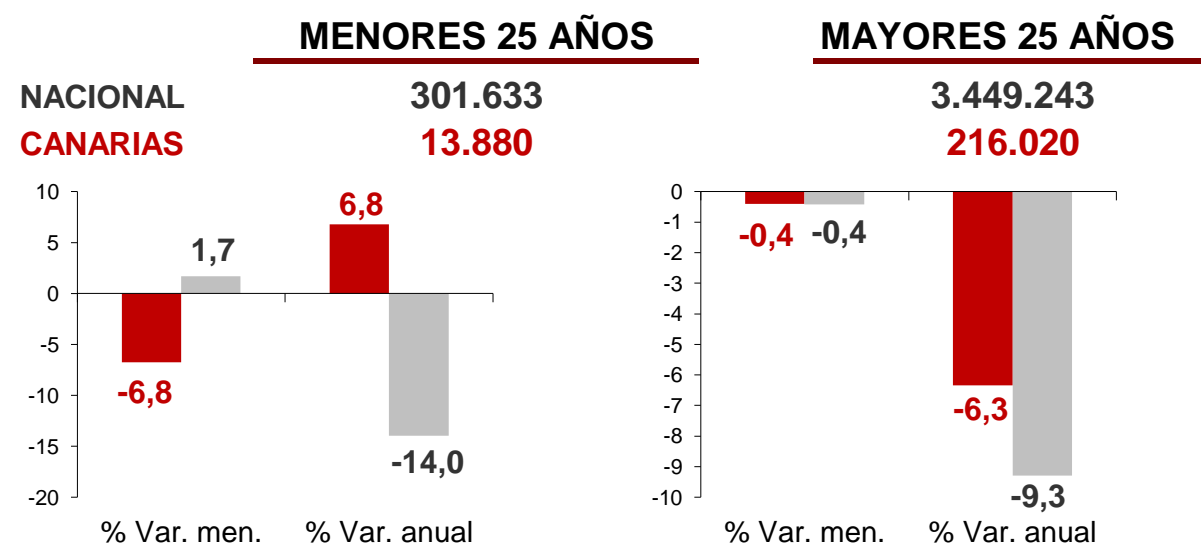

CANARIAS PARO REGISTRADO

Febrero 2017

La cifra de paro registrado en Canarias desciende en el mes de febrero en 1.874 personas (-0,8%) y a nivel nacional cae en 9.355 desempleados (-0,2%). La tasa anual sigue mostrando un descenso del desempleo tanto en las Islas como en el conjunto del estado español, -5,6% y -9,7% respectivamente.

Parados registrados

Por sexo

Por edad

Parados registrados Canarias por sectores

Parados registrados Nacional por sectores

CANARIAS **NACIONAL**