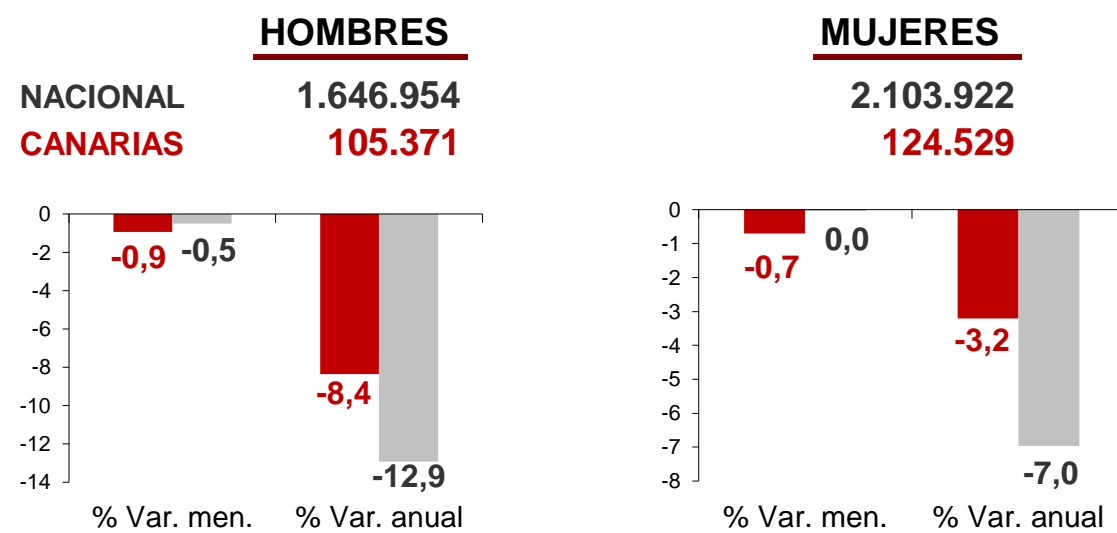

CANARIAS PARO REGISTRADO

Febrero 2017

La cifra de paro registrado en Canarias desciende en el mes de febrero en 1.874 personas (-0,8%) y a nivel nacional cae en 9.355 desempleados (-0,2%). La tasa anual sigue mostrando un descenso del desempleo tanto en las Islas como en el conjunto del estado español, -5,6% y -9,7% respectivamente.

Parados registrados

Por sexo

Por edad

Parados registrados Canarias por sectores

Parados registrados Nacional por sectores

CANARIAS **NACIONAL**