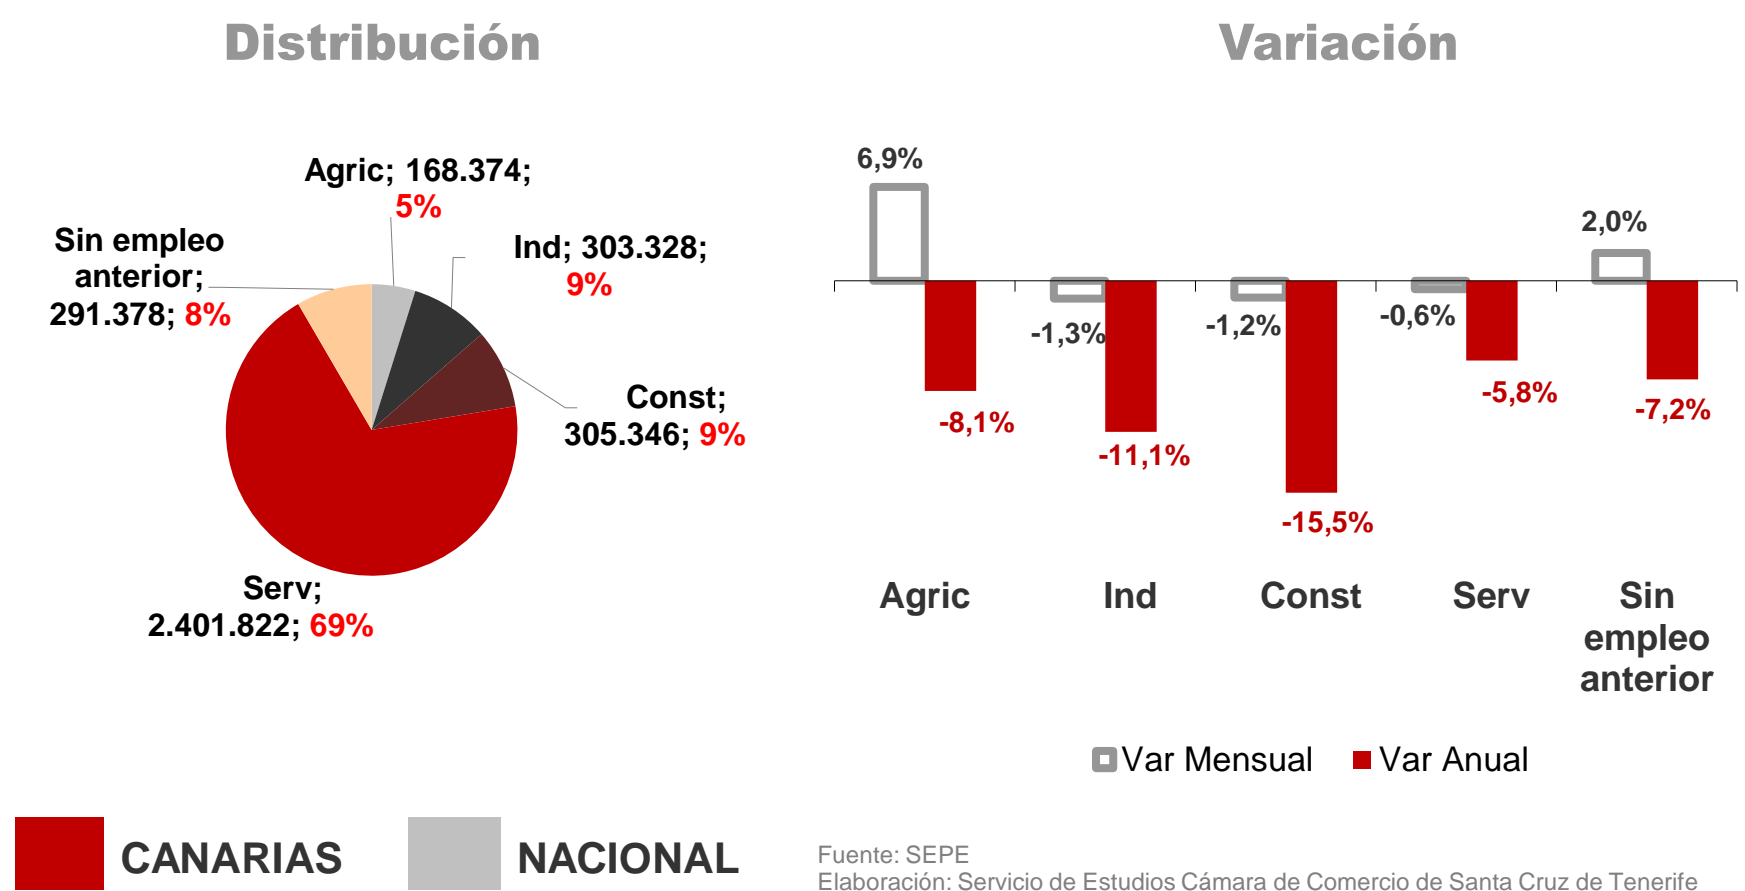

Parados registrados Nacional por sectores

Fuente: SEPE
Elaboración: Servicio de Estudios Cámara de Comercio de Santa Cruz de Tenerife