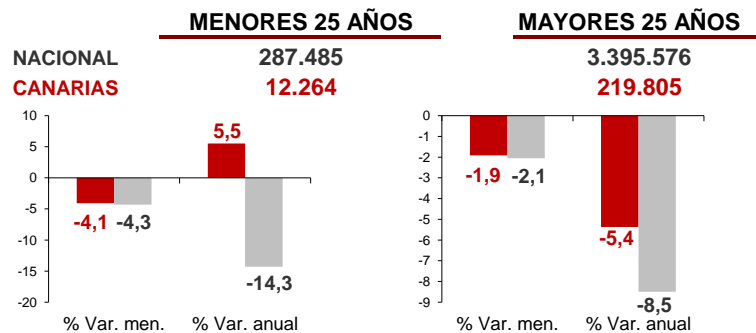

CANARIAS PARO REGISTRADO

Julio 2016

Parados registrados

Por sexo

Por edad

La cifra de paro registrado en Canarias desciende en el mes de julio en 4.807 personas (-2%), caída ligeramente inferior a la registrada en el territorio nacional (-2,2%). La tasa anual continúa siendo negativa y se acelera en las Islas tres décimas hasta el -4,9%, mientras que a nivel nacional el descenso se sitúa en el -9%.