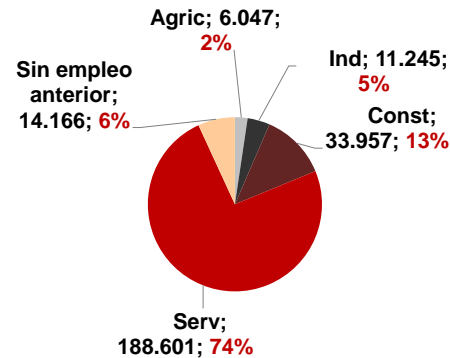

Parados registrados Canarias por sectores

Distribución