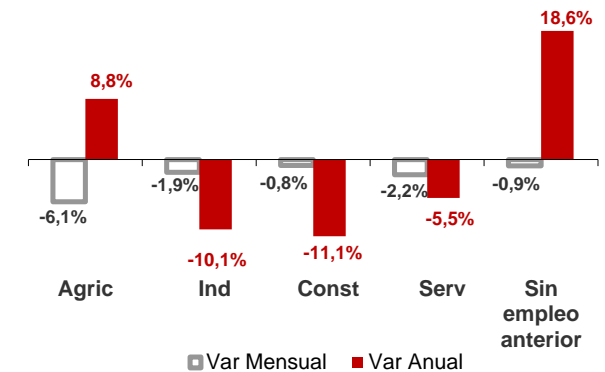

CANARIAS PARO REGISTRADO

Julio 2016

Parados registrados

Por sexo

Por edad

La cifra de paro registrado en Canarias desciende en el mes de julio en 4.807 personas (-2%), caída ligeramente inferior a la registrada en el territorio nacional (-2,2%). La tasa anual continúa siendo negativa y se acelera en las Islas tres décimas hasta el -4,9%, mientras que a nivel nacional el descenso se sitúa en el -9%.

Parados registrados Canarias por sectores

Distribución

Variación

Parados registrados Nacional por sectores

Distribución

Variación

CANARIAS **NACIONAL**