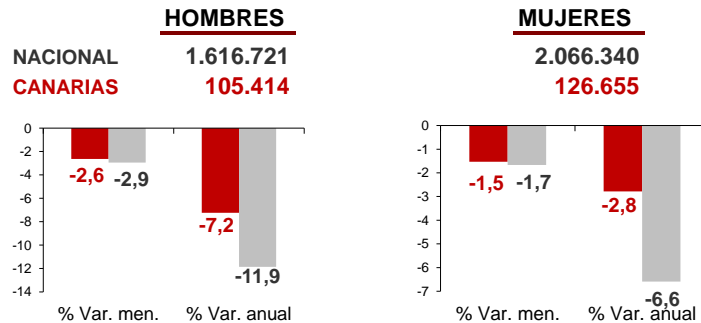

CANARIAS PARO REGISTRADO

Julio 2016

Parados registrados

Por sexo

Por edad

La cifra de paro registrado en Canarias desciende en el mes de julio en 4.807 personas (-2%), caída ligeramente inferior a la registrada en el territorio nacional (-2,2%). La tasa anual continúa siendo negativa y se acelera en las Islas tres décimas hasta el -4,9%, mientras que a nivel nacional el descenso se sitúa en el -9%.