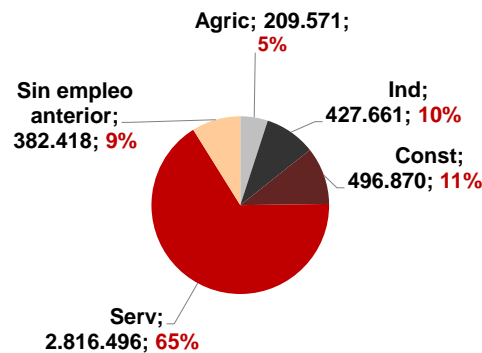

CANARIAS PARO REGISTRADO

Julio 2016

Parados registrados

Por sexo

Por edad

La cifra de paro registrado en Canarias desciende en el mes de julio en 4.807 personas (-2%), caída ligeramente inferior a la registrada en el territorio nacional (-2,2%). La tasa anual continúa siendo negativa y se acelera en las Islas tres décimas hasta el -4,9%, mientras que a nivel nacional el descenso se sitúa en el -9%.

Parados registrados Canarias por sectores

Distribución

Variación

Parados registrados Nacional por sectores

Distribución

Variación

CANARIAS **NACIONAL**