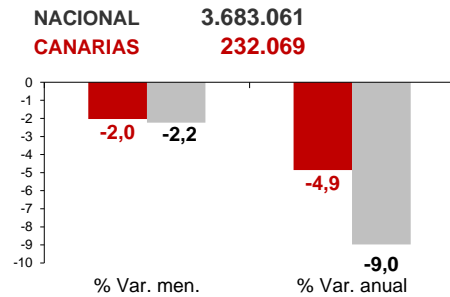

CANARIAS PARO REGISTRADO

Julio 2016

Parados registrados

Por sexo

Por edad

La cifra de paro registrado en Canarias desciende en el mes de julio en 4.807 personas (-2%), caída ligeramente inferior a la registrada en el territorio nacional (-2,2%). La tasa anual continúa siendo negativa y se acelera en las Islas tres décimas hasta el -4,9%, mientras que a nivel nacional el descenso se sitúa en el -9%.