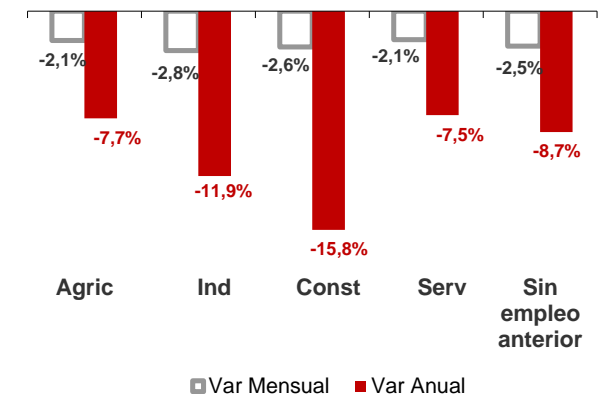

CANARIAS PARO REGISTRADO

Julio 2016

Parados registrados

Por sexo

Por edad

La cifra de paro registrado en Canarias desciende en el mes de julio en 4.807 personas (-2%), caída ligeramente inferior a la registrada en el territorio nacional (-2,2%). La tasa anual continúa siendo negativa y se acelera en las Islas tres décimas hasta el -4,9%, mientras que a nivel nacional el descenso se sitúa en el -9%.

Parados registrados Canarias por sectores

Distribución

Variación

Parados registrados Nacional por sectores

Distribución

Variación

CANARIAS **NACIONAL**