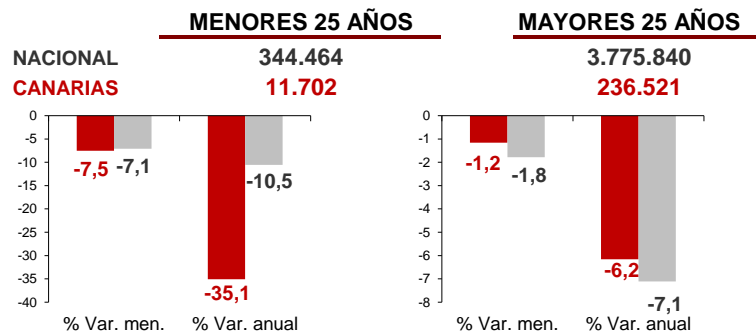

### Parados registrados

La cifra de desempleados registrados en Canarias desciende en el mes de junio en 3.718 personas (-1,5%), mientras que la caída a nivel nacional se cifra en el -2,2%. La tasa anual mantiene las disminuciones de meses anteriores tanto en las Islas como en el conjunto del estado español, -8,1% y -7,4% respectivamente.

### Por sexo

### Por edad