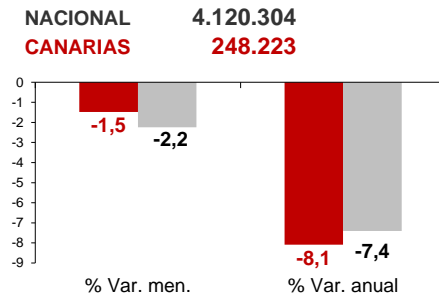

# CANARIAS PARO REGISTRADO

### Parados registrados

La cifra de desempleados registrados en Canarias desciende en el mes de junio en 3.718 personas (-1,5%), mientras que la caída a nivel nacional se cifra en el -2,2%. La tasa anual mantiene las disminuciones de meses anteriores tanto en las Islas como en el conjunto del estado español, -8,1% y -7,4% respectivamente.