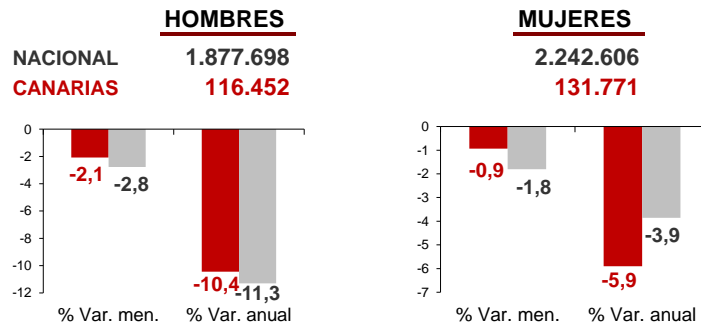

CANARIAS PARO REGISTRADO

Junio 2015

Parados registrados

La cifra de desempleados registrados en Canarias desciende en el mes de junio en 3.718 personas (-1,5%), mientras que la caída a nivel nacional se cifra en el -2,2%. La tasa anual mantiene las disminuciones de meses anteriores tanto en las Islas como en el conjunto del estado español, -8,1% y -7,4% respectivamente.

Por sexo

Por edad

Parados registrados Canarias por sectores

Distribución

Variación

Parados registrados Nacional por sectores

Distribución

Variación

CANARIAS **NACIONAL**