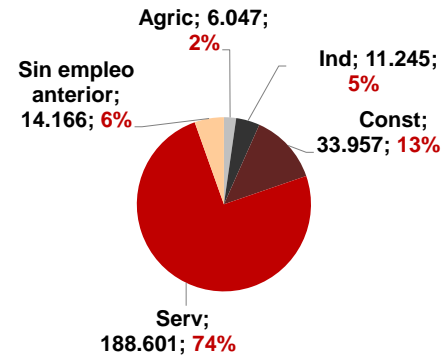

Parados registrados Canarias por sectores

Distribución