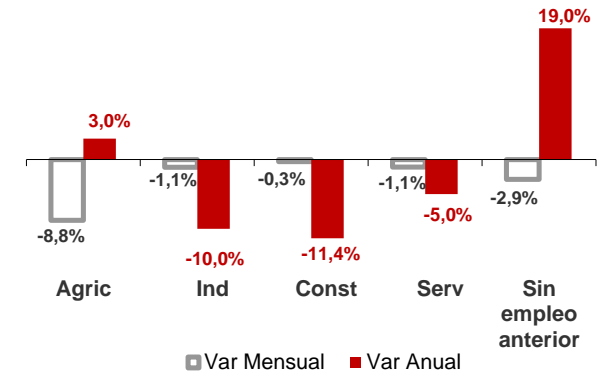

CANARIAS PARO REGISTRADO

Junio 2016

Parados registrados

Por sexo

Por edad

La cifra de paro registrado en Canarias desciende en el mes de junio en 3.191 personas (-1,3%), caída inferior a la registrada en el territorio nacional (-3,2%). La tasa anual disminuye una décima y se sitúa en las Islas en el -4,6% y a nivel nacional el descenso se acelera casi un punto hasta llegar al -8,6%.

Parados registrados Canarias por sectores

Distribución

Variación

Parados registrados Nacional por sectores

Distribución

Variación

CANARIAS **NACIONAL**