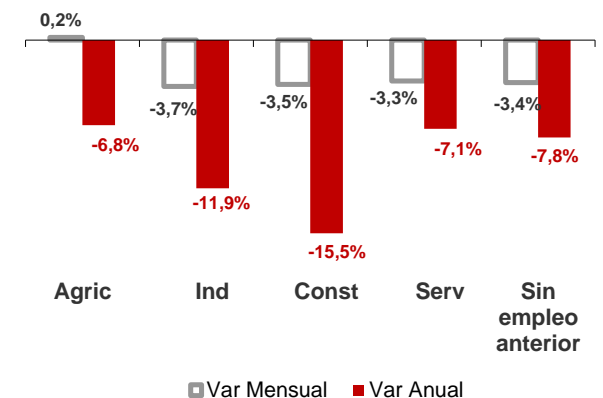

CANARIAS PARO REGISTRADO

Junio 2016

Parados registrados

Por sexo

Por edad

La cifra de paro registrado en Canarias desciende en el mes de junio en 3.191 personas (-1,3%), caída inferior a la registrada en el territorio nacional (-3,2%). La tasa anual disminuye una décima y se sitúa en las Islas en el -4,6% y a nivel nacional el descenso se acelera casi un punto hasta llegar al -8,6%.

Parados registrados Canarias por sectores

Distribución

Variación

Parados registrados Nacional por sectores

Distribución

Variación

CANARIAS **NACIONAL**