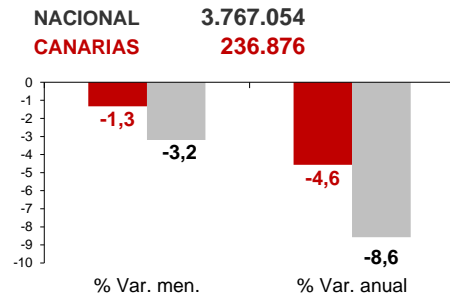

CANARIAS PARO REGISTRADO

Junio 2016

Parados registrados

Por sexo

Por edad

La cifra de paro registrado en Canarias desciende en el mes de junio en 3.191 personas (-1,3%), caída inferior a la registrada en el territorio nacional (-3,2%). La tasa anual disminuye una décima y se sitúa en las Islas en el -4,6% y a nivel nacional el descenso se acelera casi un punto hasta llegar al -8,6%.