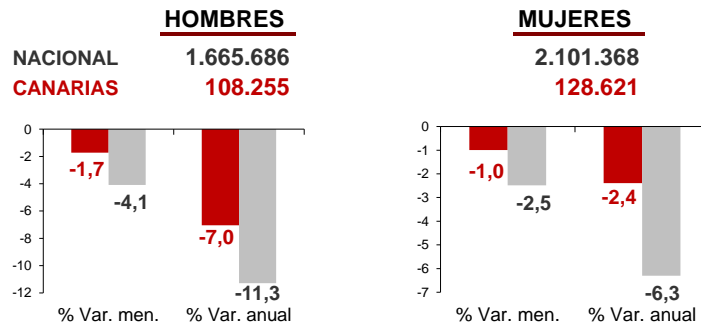

CANARIAS PARO REGISTRADO

Junio 2016

Parados registrados

Por sexo

Por edad

La cifra de paro registrado en Canarias desciende en el mes de junio en 3.191 personas (-1,3%), caída inferior a la registrada en el territorio nacional (-3,2%). La tasa anual disminuye una décima y se sitúa en las Islas en el -4,6% y a nivel nacional el descenso se acelera casi un punto hasta llegar al -8,6%.