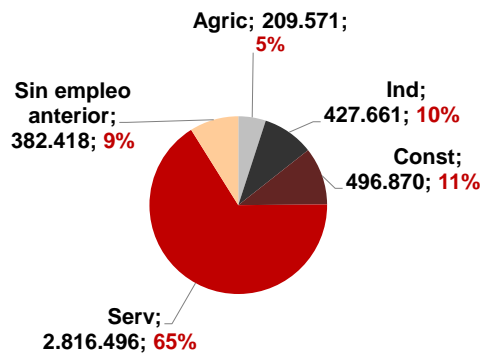

CANARIAS PARO REGISTRADO

Junio 2016

Parados registrados

Por sexo

Por edad

La cifra de paro registrado en Canarias desciende en el mes de junio en 3.191 personas (-1,3%), caída inferior a la registrada en el territorio nacional (-3,2%). La tasa anual disminuye una décima y se sitúa en las Islas en el -4,6% y a nivel nacional el descenso se acelera casi un punto hasta llegar al -8,6%.

Parados registrados Canarias por sectores

Distribución

Variación

Parados registrados Nacional por sectores

Distribución

Variación

CANARIAS **NACIONAL**