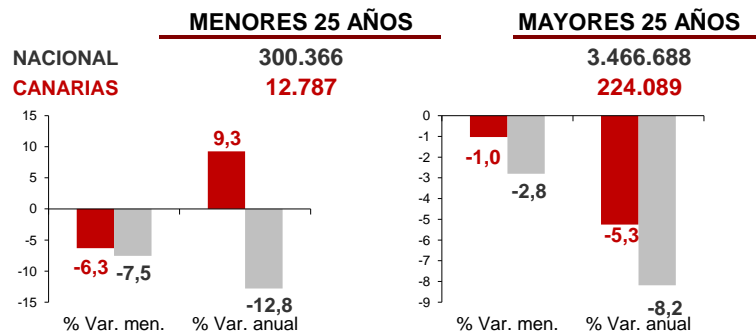

CANARIAS PARO REGISTRADO

Junio 2016

Parados registrados

Por sexo

Por edad

La cifra de paro registrado en Canarias desciende en el mes de junio en 3.191 personas (-1,3%), caída inferior a la registrada en el territorio nacional (-3,2%). La tasa anual disminuye una décima y se sitúa en las Islas en el -4,6% y a nivel nacional el descenso se acelera casi un punto hasta llegar al -8,6%.