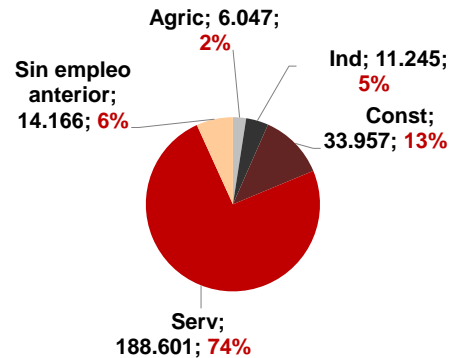

Parados registrados Canarias por sectores

Distribución