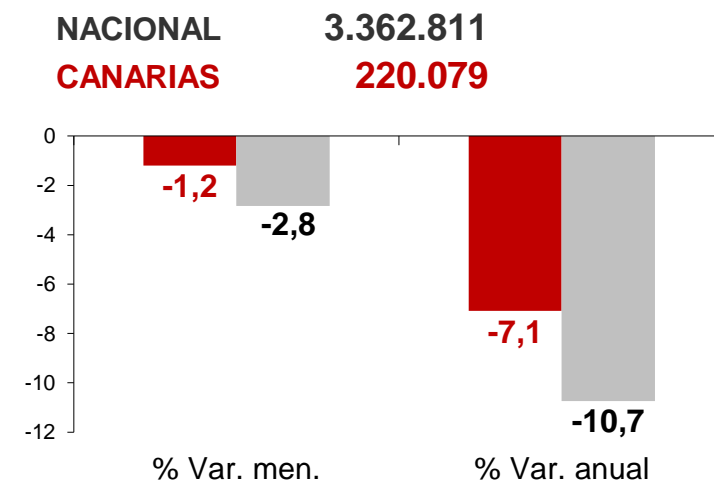

CANARIAS PARO REGISTRADO

Junio 2017

La cifra de paro registrado en Canarias desciende en el mes de junio en 2.670 personas (-1,2%) y a nivel nacional cae en 98.317 desempleados (-2,8%). La tasa anual mantiene el descenso del desempleo tanto en las Islas como en el conjunto del estado español, -7,1% y -10,7% respectivamente.

Parados registrados

Por sexo

Por edad

Parados registrados Canarias por sectores

Distribución

Variación

Parados registrados Nacional por sectores

Distribución