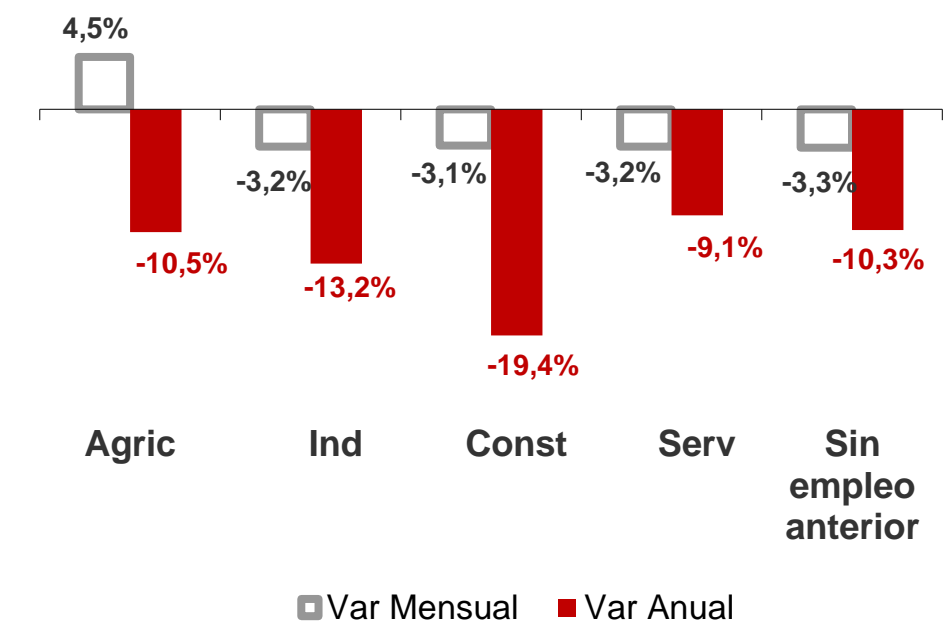

CANARIAS PARO REGISTRADO

Junio 2017

La cifra de paro registrado en Canarias desciende en el mes de junio en 2.670 personas (-1,2%) y a nivel nacional cae en 98.317 desempleados (-2,8%). La tasa anual mantiene el descenso del desempleo tanto en las Islas como en el conjunto del estado español, -7,1% y -10,7% respectivamente.

Parados registrados

Por sexo

Por edad

Parados registrados Canarias por sectores

Distribución

Variación

Parados registrados Nacional por sectores

Distribución

Variación

CANARIAS **NACIONAL**