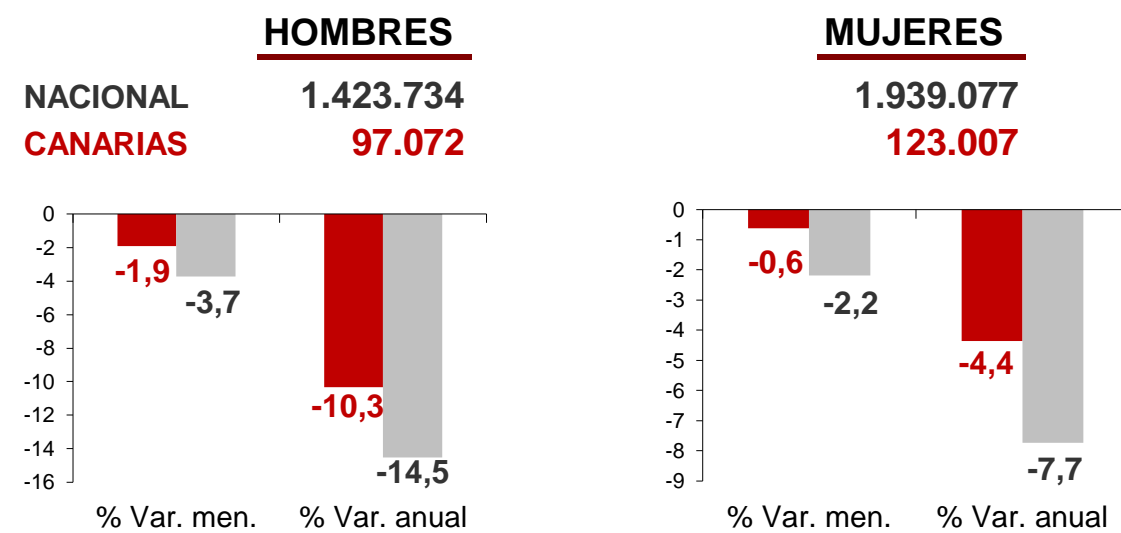

CANARIAS PARO REGISTRADO

Junio 2017

La cifra de paro registrado en Canarias desciende en el mes de junio en 2.670 personas (-1,2%) y a nivel nacional cae en 98.317 desempleados (-2,8%). La tasa anual mantiene el descenso del desempleo tanto en las Islas como en el conjunto del estado español, -7,1% y -10,7% respectivamente.

Parados registrados

Por sexo

Por edad

Parados registrados Canarias por sectores

Distribución

Variación

Parados registrados Nacional por sectores

Distribución

Variación

CANARIAS **NACIONAL**