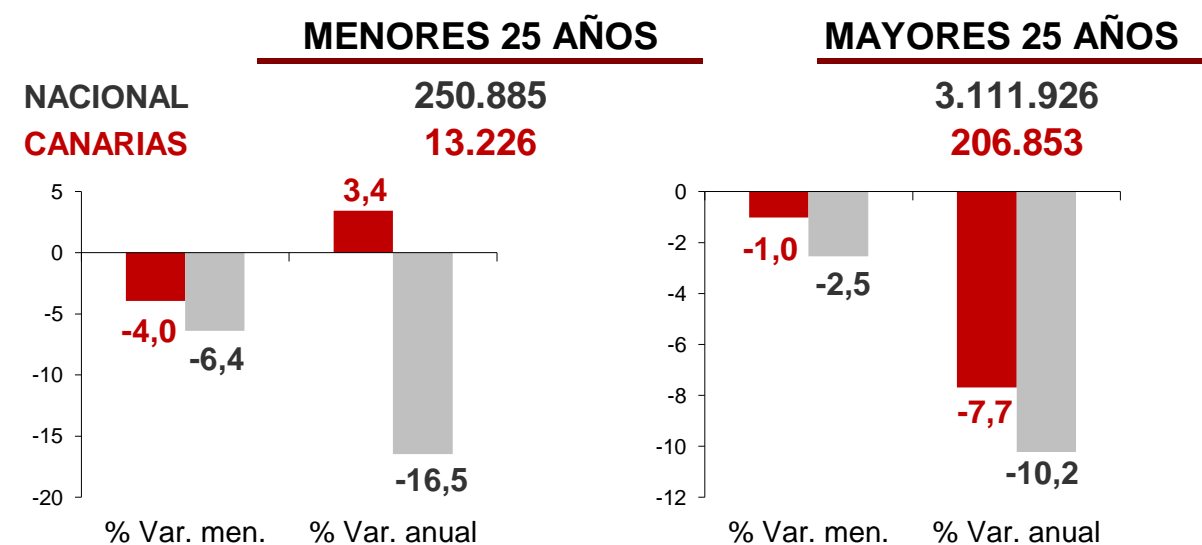

CANARIAS PARO REGISTRADO

Junio 2017

La cifra de paro registrado en Canarias desciende en el mes de junio en 2.670 personas (-1,2%) y a nivel nacional cae en 98.317 desempleados (-2,8%). La tasa anual mantiene el descenso del desempleo tanto en las Islas como en el conjunto del estado español, -7,1% y -10,7% respectivamente.

Parados registrados

Por sexo

Por edad

Parados registrados Canarias por sectores

Distribución

Variación

Parados registrados Nacional por sectores

Distribución

Variación

CANARIAS **NACIONAL**