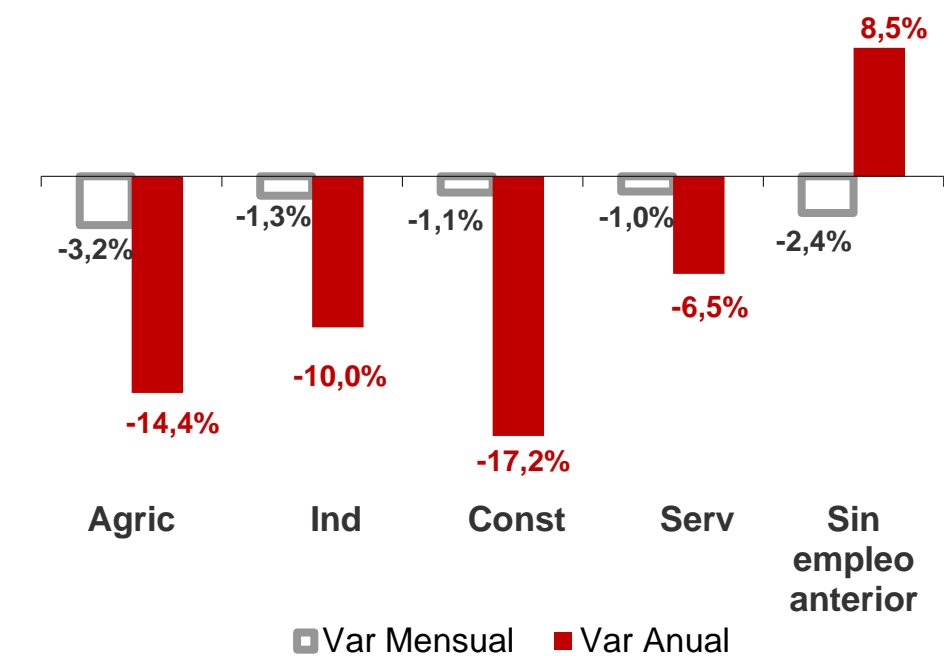

CANARIAS PARO REGISTRADO

Junio 2017

La cifra de paro registrado en Canarias desciende en el mes de junio en 2.670 personas (-1,2%) y a nivel nacional cae en 98.317 desempleados (-2,8%). La tasa anual mantiene el descenso del desempleo tanto en las Islas como en el conjunto del estado español, -7,1% y -10,7% respectivamente.

Parados registrados

Por sexo

Por edad

Parados registrados Canarias por sectores

Distribución

Variación

Parados registrados Nacional por sectores

Distribución

Variación

CANARIAS **NACIONAL**