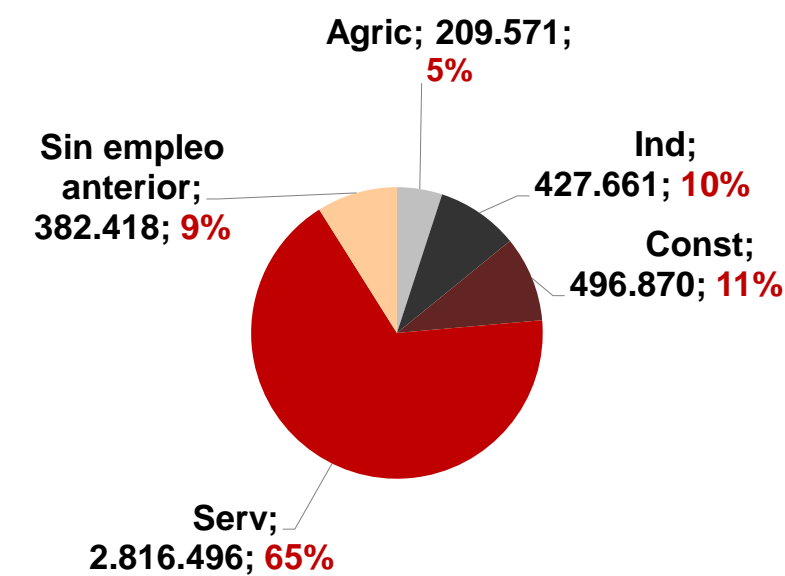

CANARIAS PARO REGISTRADO

Junio 2017

La cifra de paro registrado en Canarias desciende en el mes de junio en 2.670 personas (-1,2%) y a nivel nacional cae en 98.317 desempleados (-2,8%). La tasa anual mantiene el descenso del desempleo tanto en las Islas como en el conjunto del estado español, -7,1% y -10,7% respectivamente.

Parados registrados

Por sexo

Por edad

Parados registrados Canarias por sectores

Distribución

Variación

Parados registrados Nacional por sectores

Distribución

Variación

CANARIAS **NACIONAL**