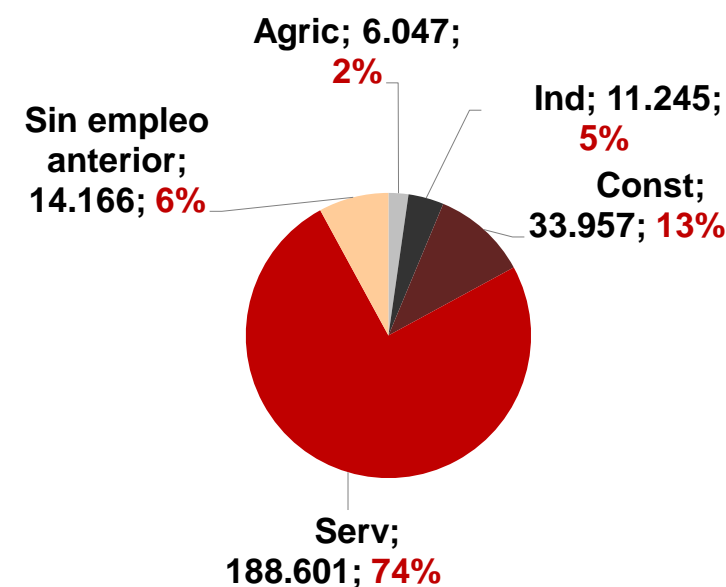

CANARIAS PARO REGISTRADO

Junio 2017

La cifra de paro registrado en Canarias desciende en el mes de junio en 2.670 personas (-1,2%) y a nivel nacional cae en 98.317 desempleados (-2,8%). La tasa anual mantiene el descenso del desempleo tanto en las Islas como en el conjunto del estado español, -7,1% y -10,7% respectivamente.

Parados registrados

Por sexo

Por edad

Parados registrados Canarias por sectores

Distribución

Variación

Parados registrados Nacional por sectores

Distribución

Variación

CANARIAS **NACIONAL**