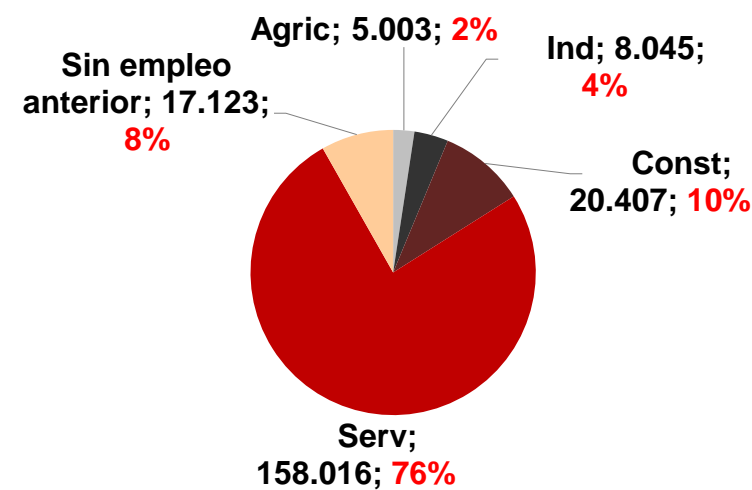

Parados registrados Canarias por sectores

Distribución