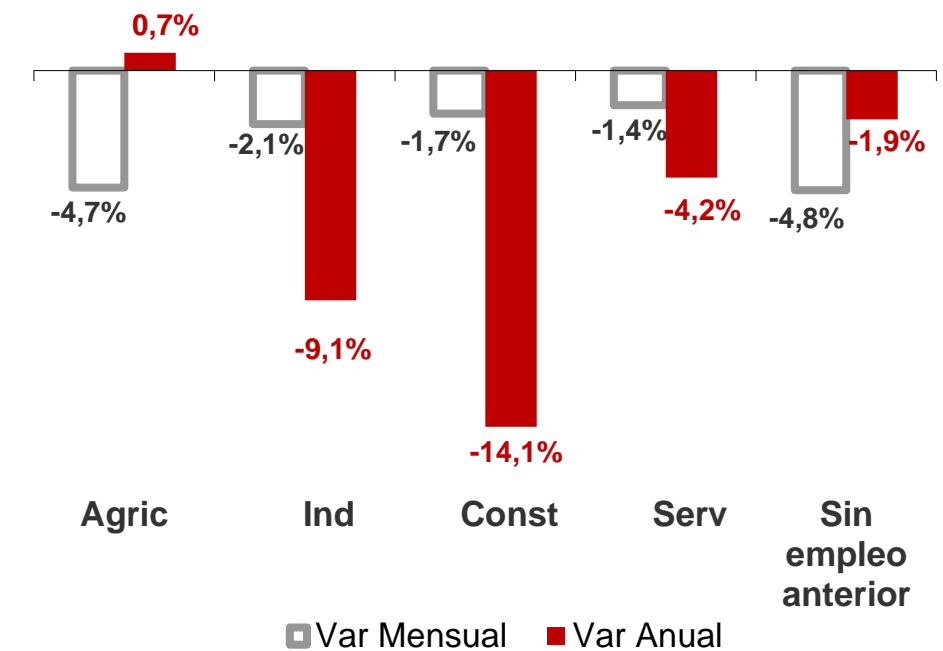

CANARIAS PARO REGISTRADO

Junio 2018

Parados registrados

Por sexo

Por edad

La cifra de paro registrado en Canarias desciende en el mes de junio en 3.817 personas (-1,8%) y a nivel nacional cae en 89.968 desempleados (-2,8%). La tasa anual sigue mostrando un descenso del desempleo tanto en las Islas como en el conjunto del estado español, -5,2% y -6% respectivamente.

Parados registrados Canarias por sectores

Distribución

Variación

Parados registrados Nacional por sectores

Distribución

Variación

CANARIAS **NACIONAL**