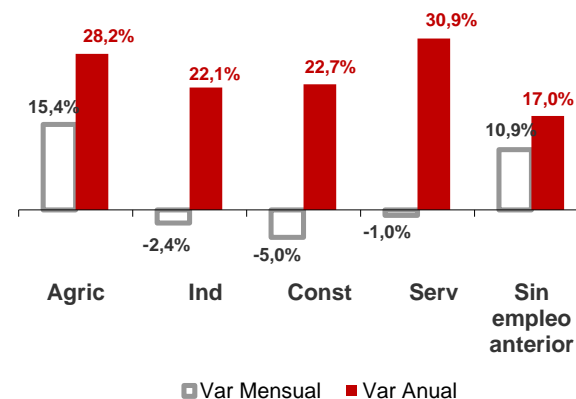

CANARIAS PARO REGISTRADO

Junio 2020

Parados registrados

Por sexo

Por edad

La cifra de paro registrado en Canarias sube en el mes de junio en 640 personas (0,2%) y a nivel nacional en 5.107 desempleados (0,1%). La tasa anual sigue mostrando un importante aumento del desempleo tanto en las Islas como en el conjunto del estado español, 29,1% y 28,1% respectivamente.

Parados registrados Canarias por sectores

Distribución

Variación

Parados registrados Nacional por sectores

Distribución

Variación

CANARIAS **NACIONAL**