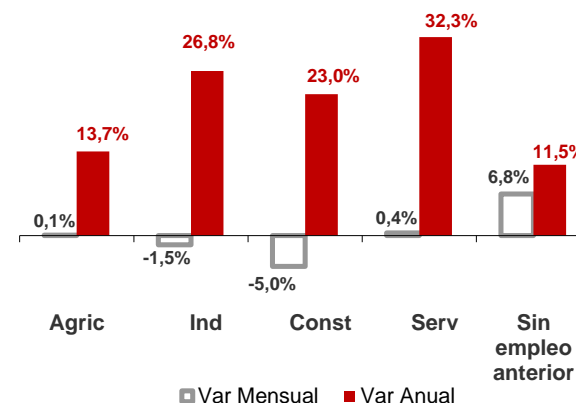

CANARIAS PARO REGISTRADO

Junio 2020

Parados registrados

Por sexo

Por edad

La cifra de paro registrado en Canarias sube en el mes de junio en 640 personas (0,2%) y a nivel nacional en 5.107 desempleados (0,1%). La tasa anual sigue mostrando un importante aumento del desempleo tanto en las Islas como en el conjunto del estado español, 29,1% y 28,1% respectivamente.

Parados registrados Canarias por sectores

Distribución

Variación

Parados registrados Nacional por sectores

Distribución

Variación

CANARIAS **NACIONAL**