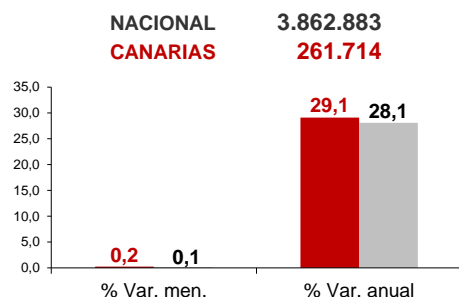

CANARIAS PARO REGISTRADO

Junio 2020

Parados registrados

Por sexo

Por edad

La cifra de paro registrado en Canarias sube en el mes de junio en 640 personas (0,2%) y a nivel nacional en 5.107 desempleados (0,1%). La tasa anual sigue mostrando un importante aumento del desempleo tanto en las Islas como en el conjunto del estado español, 29,1% y 28,1% respectivamente.