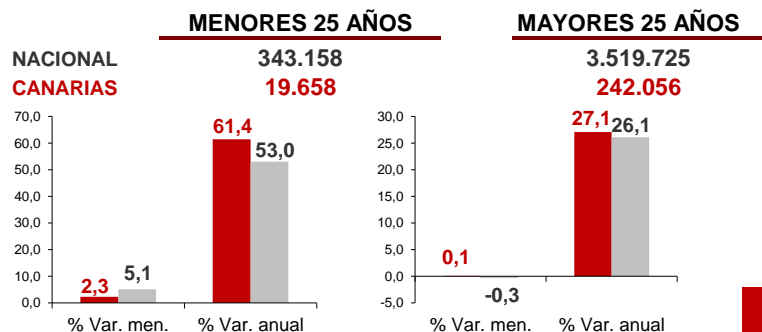

CANARIAS PARO REGISTRADO

Junio 2020

Parados registrados

Por sexo

Por edad

La cifra de paro registrado en Canarias sube en el mes de junio en 640 personas (0,2%) y a nivel nacional en 5.107 desempleados (0,1%). La tasa anual sigue mostrando un importante aumento del desempleo tanto en las Islas como en el conjunto del estado español, 29,1% y 28,1% respectivamente.