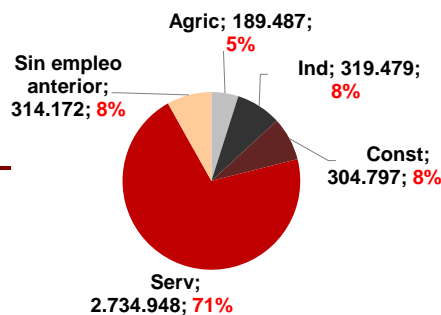

CANARIAS PARO REGISTRADO

Junio 2020

Parados registrados

Por sexo

Por edad

La cifra de paro registrado en Canarias sube en el mes de junio en 640 personas (0,2%) y a nivel nacional en 5.107 desempleados (0,1%). La tasa anual sigue mostrando un importante aumento del desempleo tanto en las Islas como en el conjunto del estado español, 29,1% y 28,1% respectivamente.

Parados registrados Canarias por sectores

Distribución

Variación

Parados registrados Nacional por sectores

Distribución

Variación

CANARIAS **NACIONAL**