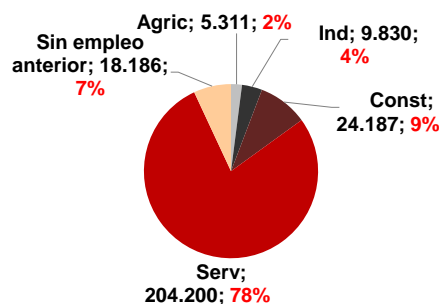

Parados registrados Canarias por sectores

Distribución