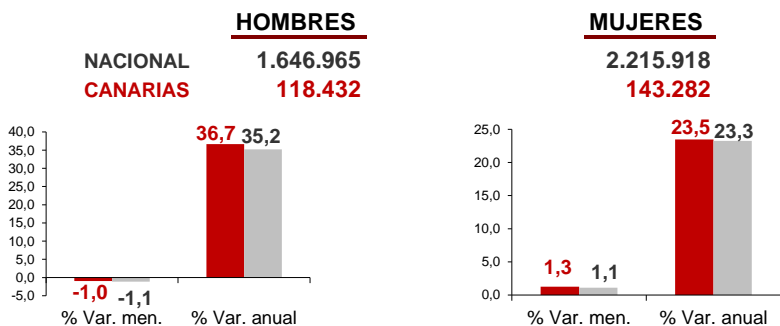

CANARIAS PARO REGISTRADO

Junio 2020

Parados registrados

Por sexo

Por edad

La cifra de paro registrado en Canarias sube en el mes de junio en 640 personas (0,2%) y a nivel nacional en 5.107 desempleados (0,1%). La tasa anual sigue mostrando un importante aumento del desempleo tanto en las Islas como en el conjunto del estado español, 29,1% y 28,1% respectivamente.