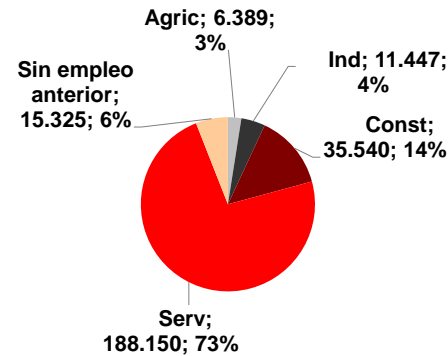

CANARIAS PARO REGISTRADO

Marzo 2015

La cifra de desempleados registrados en Canarias desciende en el mes de marzo en 1.836 personas (-0,7%), inferior a la caída registrada a nivel nacional (-1,3%). La tasa anual continúa mostrando disminuciones del desempleo tanto en las Islas como en el territorio nacional, -7,4% y -7,2% respectivamente.

Parados registrados

Por sexo

Por edad

Parados registrados Canarias por sectores

Distribución

Variación

Parados registrados Nacional por sectores

Distribución

Variación

CANARIAS **NACIONAL**