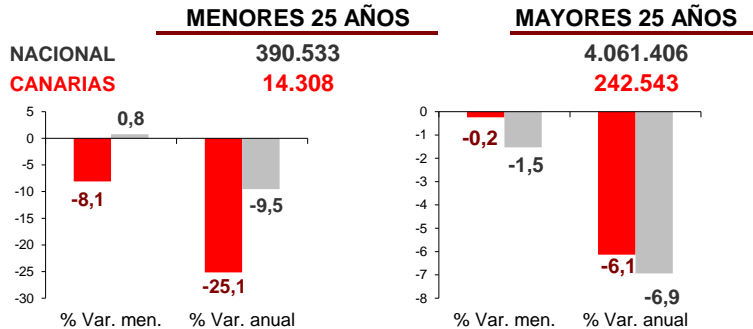

CANARIAS PARO REGISTRADO

Marzo 2015

La cifra de desempleados registrados en Canarias desciende en el mes de marzo en 1.836 personas (-0,7%), inferior a la caída registrada a nivel nacional (-1,3%). La tasa anual continúa mostrando disminuciones del desempleo tanto en las Islas como en el territorio nacional, -7,4% y -7,2% respectivamente.

Parados registrados

Por sexo

Por edad

Parados registrados Canarias por sectores

Distribución

Variación

Parados registrados Nacional por sectores

Distribución

Variación

CANARIAS **NACIONAL**