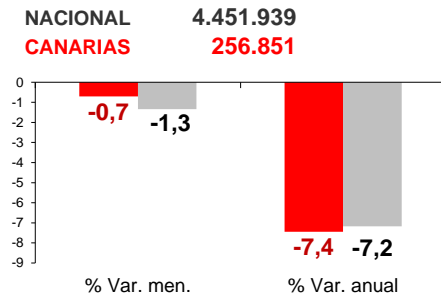

CANARIAS PARO REGISTRADO

Marzo 2015

La cifra de desempleados registrados en Canarias desciende en el mes de marzo en 1.836 personas (-0,7%), inferior a la caída registrada a nivel nacional (-1,3%). La tasa anual continúa mostrando disminuciones del desempleo tanto en las Islas como en el territorio nacional, -7,4% y -7,2% respectivamente.

Parados registrados

Por sexo

Por edad

Parados registrados Canarias por sectores

Distribución

Variación

Parados registrados Nacional por sectores

Distribución