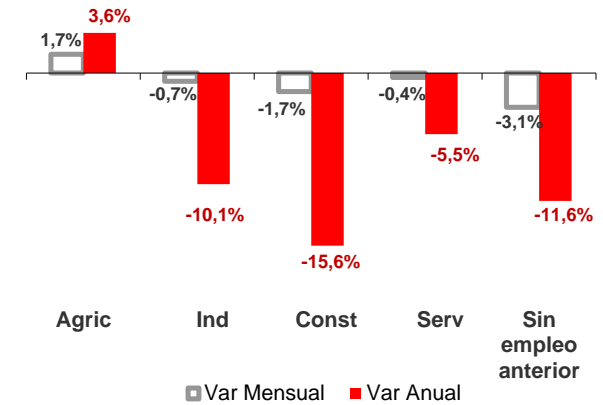

CANARIAS PARO REGISTRADO

Marzo 2015

La cifra de desempleados registrados en Canarias desciende en el mes de marzo en 1.836 personas (-0,7%), inferior a la caída registrada a nivel nacional (-1,3%). La tasa anual continúa mostrando disminuciones del desempleo tanto en las Islas como en el territorio nacional, -7,4% y -7,2% respectivamente.

Parados registrados

Por sexo

Por edad

Parados registrados Canarias por sectores

Distribución

Variación

Parados registrados Nacional por sectores

Distribución

Variación

CANARIAS **NACIONAL**