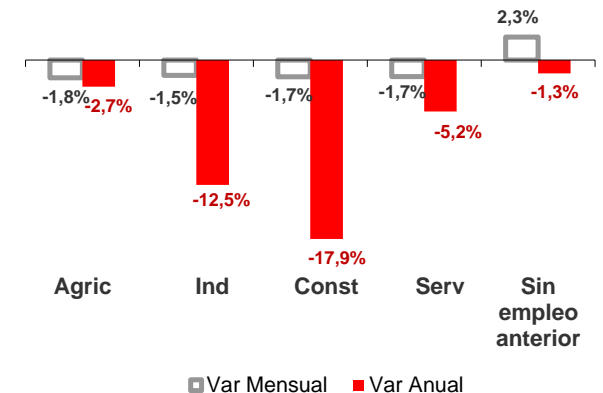

CANARIAS PARO REGISTRADO

Marzo 2015

La cifra de desempleados registrados en Canarias desciende en el mes de marzo en 1.836 personas (-0,7%), inferior a la caída registrada a nivel nacional (-1,3%). La tasa anual continúa mostrando disminuciones del desempleo tanto en las Islas como en el territorio nacional, -7,4% y -7,2% respectivamente.

Parados registrados

Por sexo

Por edad

Parados registrados Canarias por sectores

Distribución

Variación

Parados registrados Nacional por sectores

Distribución

Variación

CANARIAS **NACIONAL**