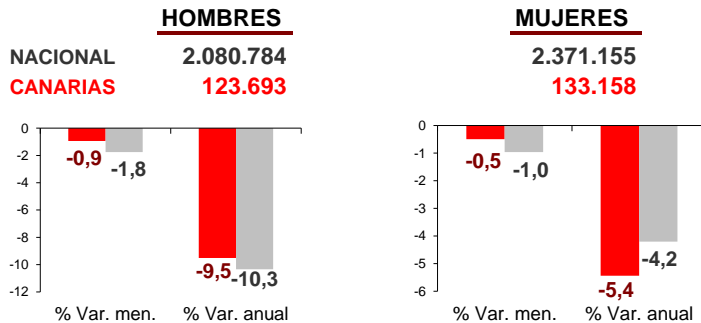

CANARIAS PARO REGISTRADO

Marzo 2015

La cifra de desempleados registrados en Canarias desciende en el mes de marzo en 1.836 personas (-0,7%), inferior a la caída registrada a nivel nacional (-1,3%). La tasa anual continúa mostrando disminuciones del desempleo tanto en las Islas como en el territorio nacional, -7,4% y -7,2% respectivamente.

Parados registrados

Por sexo

Por edad

Parados registrados Canarias por sectores

Distribución

Variación

Parados registrados Nacional por sectores

Distribución