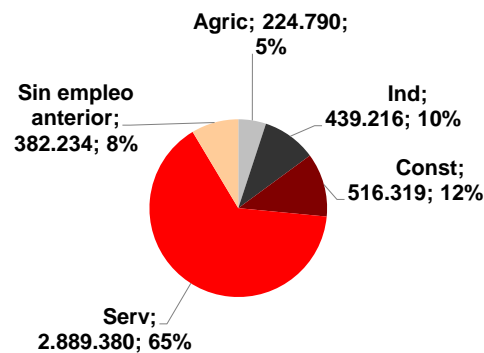

CANARIAS PARO REGISTRADO

Marzo 2015

La cifra de desempleados registrados en Canarias desciende en el mes de marzo en 1.836 personas (-0,7%), inferior a la caída registrada a nivel nacional (-1,3%). La tasa anual continúa mostrando disminuciones del desempleo tanto en las Islas como en el territorio nacional, -7,4% y -7,2% respectivamente.

Parados registrados

Por sexo

Por edad

Parados registrados Canarias por sectores

Distribución

Variación

Parados registrados Nacional por sectores

Distribución

Variación

CANARIAS **NACIONAL**