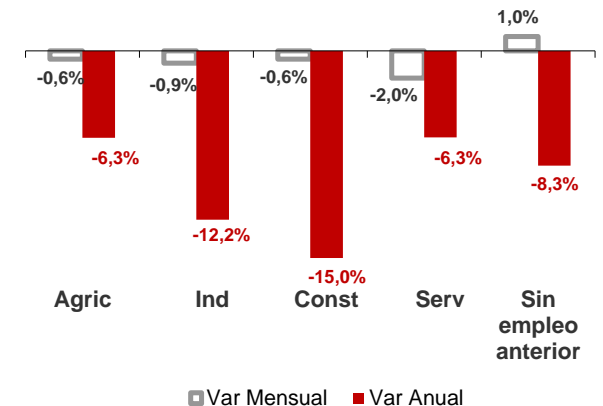

CANARIAS PARO REGISTRADO

Marzo 2016

Parados registrados

Por sexo

Por edad

La cifra de paro registrado en Canarias desciende en el mes de marzo en 744 personas (-0,3%), inferior a la caída registrada a nivel nacional (-1,4%). La tasa anual continúa mostrando disminuciones del desempleo tanto en las Islas como en el territorio nacional, -5,4% y -8% respectivamente.

Parados registrados Canarias por sectores

Distribución

Variación

Parados registrados Nacional por sectores

Distribución

Variación

CANARIAS **NACIONAL**