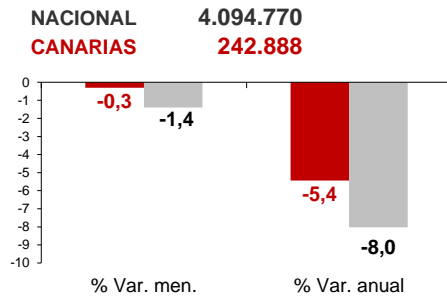

CANARIAS PARO REGISTRADO

Marzo 2016

Parados registrados

Por sexo

Por edad

La cifra de paro registrado en Canarias desciende en el mes de marzo en 744 personas (-0,3%), inferior a la caída registrada a nivel nacional (-1,4%). La tasa anual continúa mostrando disminuciones del desempleo tanto en las Islas como en el territorio nacional, -5,4% y -8% respectivamente.