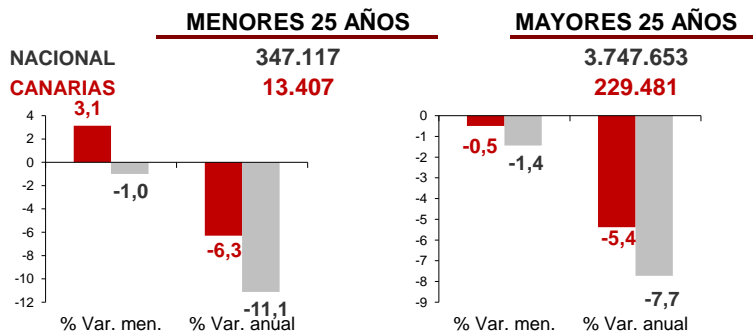

CANARIAS PARO REGISTRADO

Marzo 2016

Parados registrados

Por sexo

Por edad

La cifra de paro registrado en Canarias desciende en el mes de marzo en 744 personas (-0,3%), inferior a la caída registrada a nivel nacional (-1,4%). La tasa anual continúa mostrando disminuciones del desempleo tanto en las Islas como en el territorio nacional, -5,4% y -8% respectivamente.