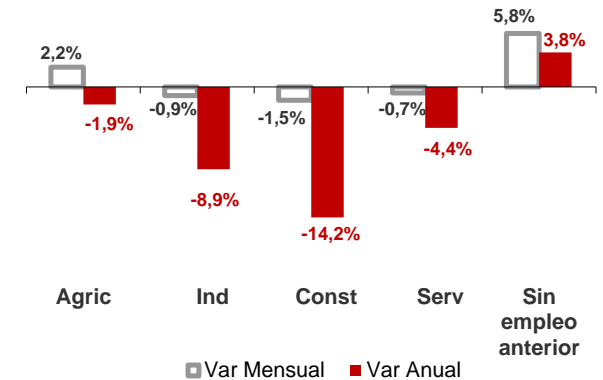

CANARIAS PARO REGISTRADO

Marzo 2016

Parados registrados

Por sexo

Por edad

La cifra de paro registrado en Canarias desciende en el mes de marzo en 744 personas (-0,3%), inferior a la caída registrada a nivel nacional (-1,4%). La tasa anual continúa mostrando disminuciones del desempleo tanto en las Islas como en el territorio nacional, -5,4% y -8% respectivamente.

Parados registrados Canarias por sectores

Distribución

Variación

Parados registrados Nacional por sectores

Distribución

Variación

CANARIAS **NACIONAL**