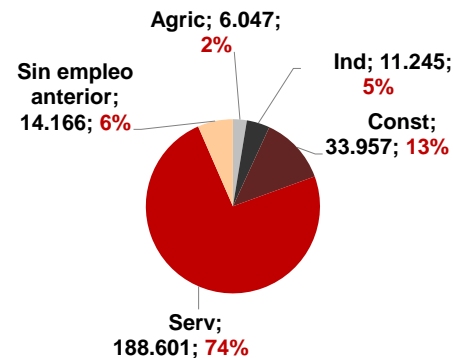

Parados registrados Canarias por sectores

Distribución