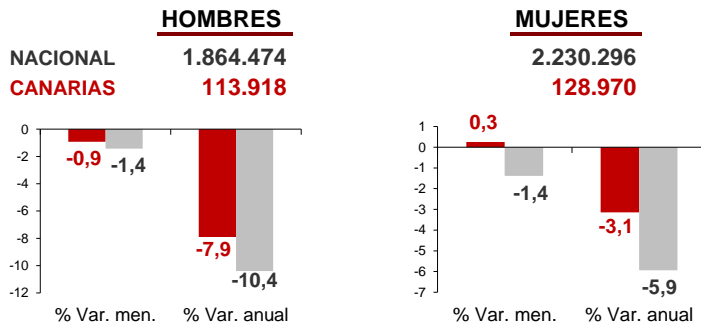

CANARIAS PARO REGISTRADO

Marzo 2016

Parados registrados

Por sexo

Por edad

La cifra de paro registrado en Canarias desciende en el mes de marzo en 744 personas (-0,3%), inferior a la caída registrada a nivel nacional (-1,4%). La tasa anual continúa mostrando disminuciones del desempleo tanto en las Islas como en el territorio nacional, -5,4% y -8% respectivamente.