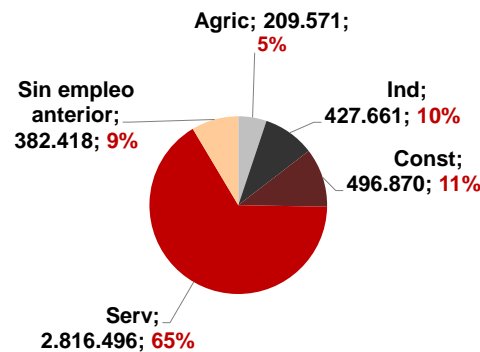

CANARIAS PARO REGISTRADO

Marzo 2016

Parados registrados

Por sexo

Por edad

La cifra de paro registrado en Canarias desciende en el mes de marzo en 744 personas (-0,3%), inferior a la caída registrada a nivel nacional (-1,4%). La tasa anual continúa mostrando disminuciones del desempleo tanto en las Islas como en el territorio nacional, -5,4% y -8% respectivamente.

Parados registrados Canarias por sectores

Distribución

Variación

Parados registrados Nacional por sectores

Distribución

Variación

CANARIAS **NACIONAL**