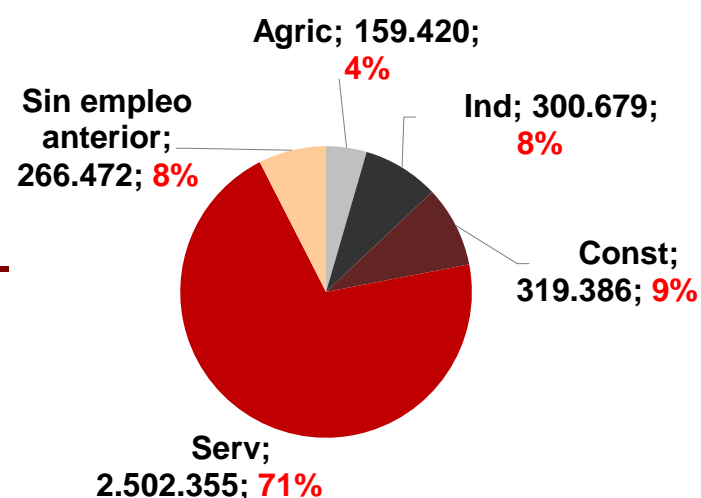

CANARIAS PARO REGISTRADO

Marzo 2020

Parados registrados

Por sexo

Por edad

La cifra de paro registrado en Canarias aumenta en el mes de marzo en 19.797 personas (9,5%) y a nivel nacional en 302.265 desempleados (9,3%). La tasa anual en las Islas se sitúa en el 8,8% y en el conjunto del estado español en el 9%.

Parados registrados Canarias por sectores

Distribución

Variación

Parados registrados Nacional por sectores

Distribución

Variación

CANARIAS **NACIONAL**