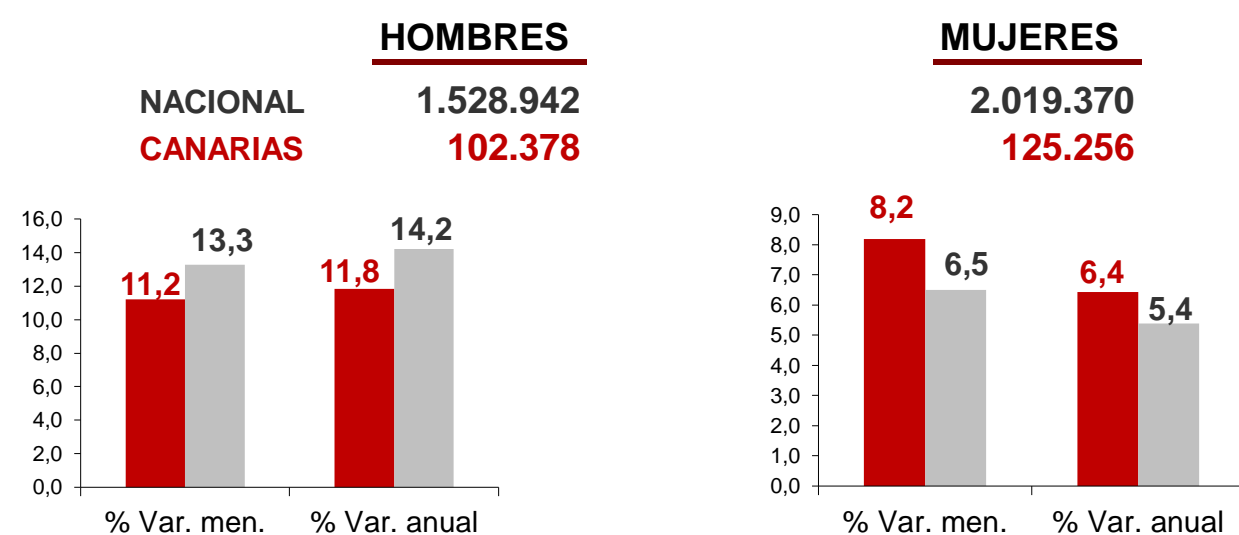

CANARIAS PARO REGISTRADO

Marzo 2020

Parados registrados

Por sexo

Por edad

La cifra de paro registrado en Canarias aumenta en el mes de marzo en 19.797 personas (9,5%) y a nivel nacional en 302.265 desempleados (9,3%). La tasa anual en las Islas se sitúa en el 8,8% y en el conjunto del estado español en el 9%.

Parados registrados Canarias por sectores

Distribución

Variación

Parados registrados Nacional por sectores

Distribución

Variación

CANARIAS **NACIONAL**