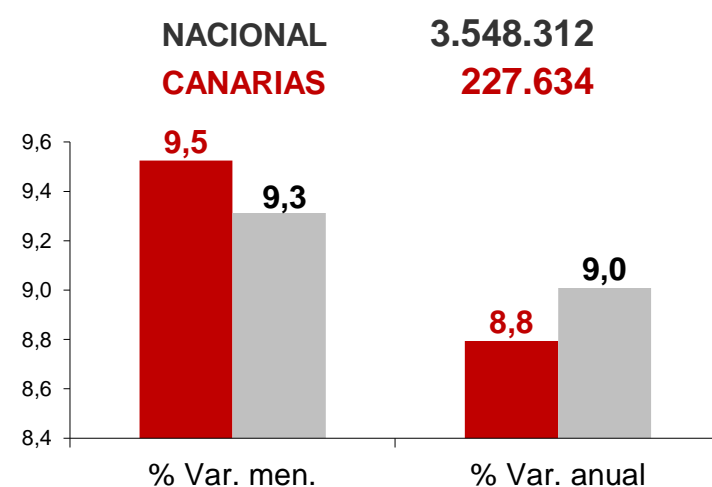

CANARIAS PARO REGISTRADO

Marzo 2020

Parados registrados

Por sexo

Por edad

La cifra de paro registrado en Canarias aumenta en el mes de marzo en 19.797 personas (9,5%) y a nivel nacional en 302.265 desempleados (9,3%). La tasa anual en las Islas se sitúa en el 8,8% y en el conjunto del estado español en el 9%.

Parados registrados Canarias por sectores

Distribución

Variación

Parados registrados Nacional por sectores

Distribución

Variación

CANARIAS **NACIONAL**