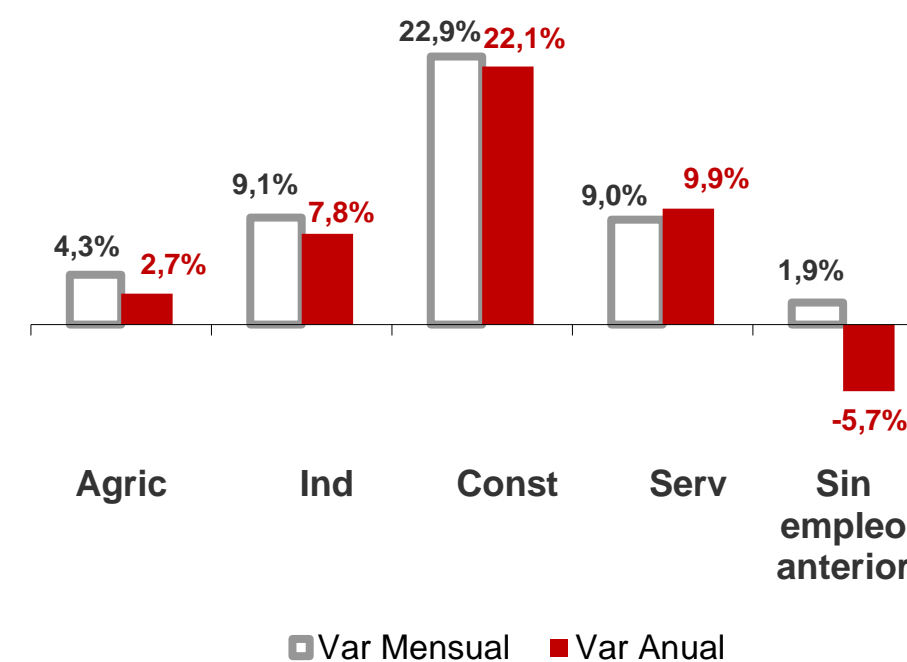

CANARIAS PARO REGISTRADO

Marzo 2020

Parados registrados

Por sexo

Por edad

La cifra de paro registrado en Canarias aumenta en el mes de marzo en 19.797 personas (9,5%) y a nivel nacional en 302.265 desempleados (9,3%). La tasa anual en las Islas se sitúa en el 8,8% y en el conjunto del estado español en el 9%.

Parados registrados Canarias por sectores

Distribución

Variación

Parados registrados Nacional por sectores

Distribución

Variación

CANARIAS **NACIONAL**