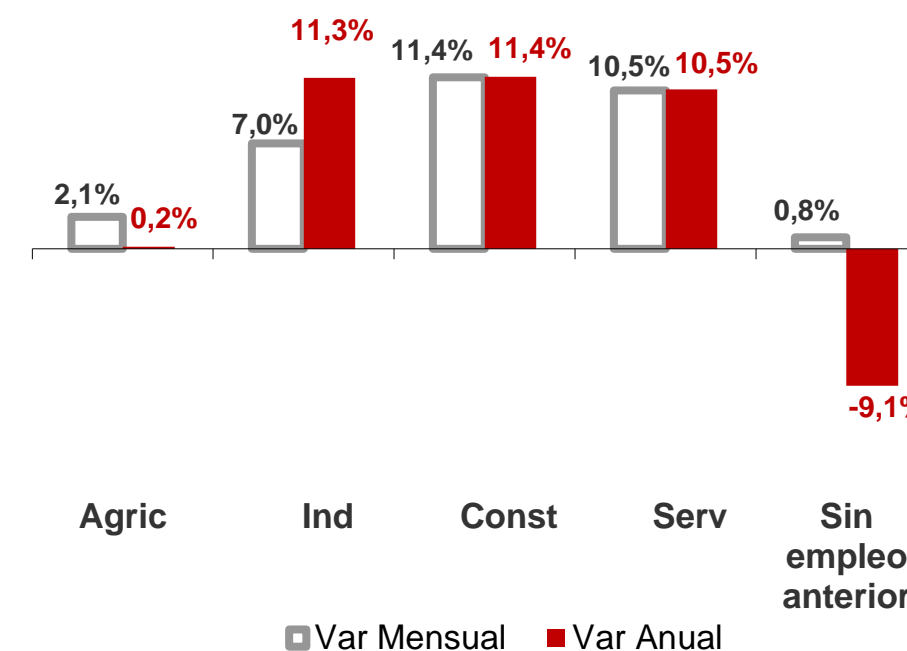

CANARIAS PARO REGISTRADO

Marzo 2020

Parados registrados

Por sexo

Por edad

La cifra de paro registrado en Canarias aumenta en el mes de marzo en 19.797 personas (9,5%) y a nivel nacional en 302.265 desempleados (9,3%). La tasa anual en las Islas se sitúa en el 8,8% y en el conjunto del estado español en el 9%.

Parados registrados Canarias por sectores

Distribución

Variación

Parados registrados Nacional por sectores

Distribución

Variación

CANARIAS **NACIONAL**