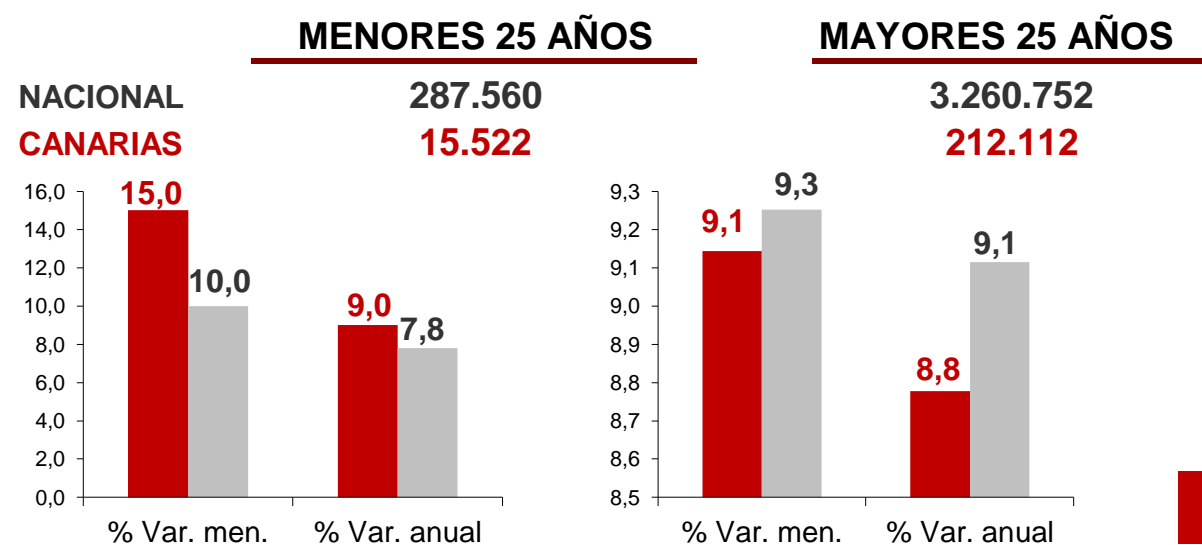

CANARIAS PARO REGISTRADO

Marzo 2020

Parados registrados

Por sexo

Por edad

La cifra de paro registrado en Canarias aumenta en el mes de marzo en 19.797 personas (9,5%) y a nivel nacional en 302.265 desempleados (9,3%). La tasa anual en las Islas se sitúa en el 8,8% y en el conjunto del estado español en el 9%.