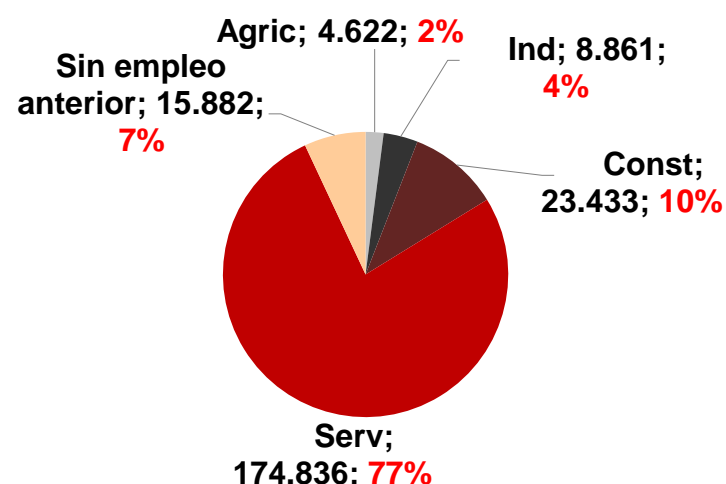

CANARIAS PARO REGISTRADO

Marzo 2020

Parados registrados

Por sexo

Por edad

La cifra de paro registrado en Canarias aumenta en el mes de marzo en 19.797 personas (9,5%) y a nivel nacional en 302.265 desempleados (9,3%). La tasa anual en las Islas se sitúa en el 8,8% y en el conjunto del estado español en el 9%.

Parados registrados Canarias por sectores

Distribución

Variación

Parados registrados Nacional por sectores

Distribución

Variación

CANARIAS **NACIONAL**