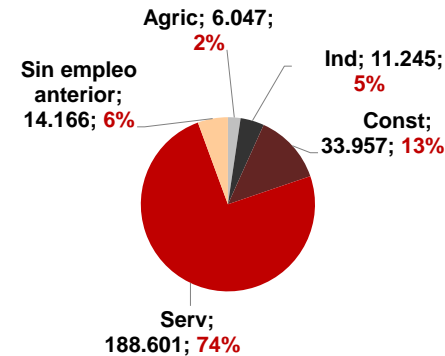

CANARIAS PARO REGISTRADO

Mayo 2015

La cifra de desempleados registrados en Canarias desciende en el mes de mayo en 2.075 personas (-0,8%), inferior a la caída registrada a nivel nacional (-2,7%). La tasa anual continúa mostrando disminuciones del desempleo tanto en las Islas como en el conjunto del estado español, -8,2% y -7,8% respectivamente.

Parados registrados

Por sexo

Por edad

Parados registrados Canarias por sectores

Distribución

Variación

Parados registrados Nacional por sectores

Distribución

Variación

CANARIAS **NACIONAL**