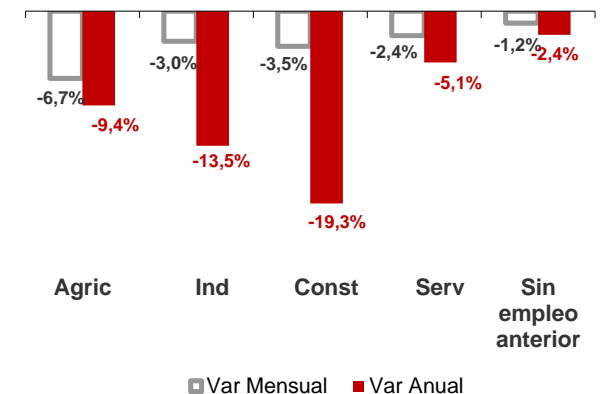

CANARIAS PARO REGISTRADO

Mayo 2015

La cifra de desempleados registrados en Canarias desciende en el mes de mayo en 2.075 personas (-0,8%), inferior a la caída registrada a nivel nacional (-2,7%). La tasa anual continúa mostrando disminuciones del desempleo tanto en las Islas como en el conjunto del estado español, -8,2% y -7,8% respectivamente.

Parados registrados

Por sexo

Por edad

Parados registrados Canarias por sectores

Distribución

Variación

Parados registrados Nacional por sectores

Distribución

Variación

CANARIAS **NACIONAL**