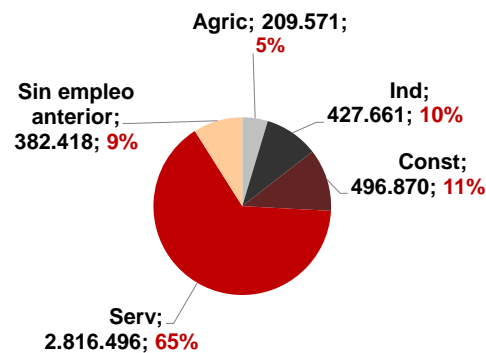

CANARIAS PARO REGISTRADO

Mayo 2015

La cifra de desempleados registrados en Canarias desciende en el mes de mayo en 2.075 personas (-0,8%), inferior a la caída registrada a nivel nacional (-2,7%). La tasa anual continúa mostrando disminuciones del desempleo tanto en las Islas como en el conjunto del estado español, -8,2% y -7,8% respectivamente.

Parados registrados

Por sexo

Por edad

Parados registrados Canarias por sectores

Distribución

Variación

Parados registrados Nacional por sectores

Distribución

Variación

CANARIAS **NACIONAL**