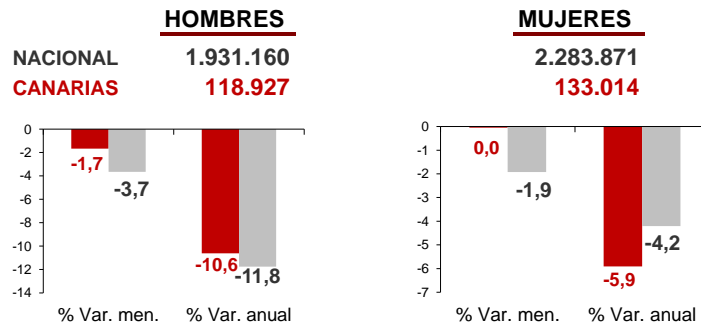

CANARIAS PARO REGISTRADO

Mayo 2015

La cifra de desempleados registrados en Canarias desciende en el mes de mayo en 2.075 personas (-0,8%), inferior a la caída registrada a nivel nacional (-2,7%). La tasa anual continúa mostrando disminuciones del desempleo tanto en las Islas como en el conjunto del estado español, -8,2% y -7,8% respectivamente.

Parados registrados

Por sexo

Por edad

Parados registrados Canarias por sectores

Distribución

Variación

Parados registrados Nacional por sectores

Distribución