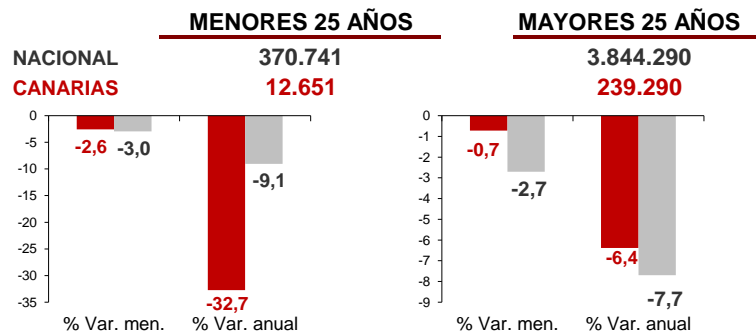

CANARIAS PARO REGISTRADO

Mayo 2015

La cifra de desempleados registrados en Canarias desciende en el mes de mayo en 2.075 personas (-0,8%), inferior a la caída registrada a nivel nacional (-2,7%). La tasa anual continúa mostrando disminuciones del desempleo tanto en las Islas como en el conjunto del estado español, -8,2% y -7,8% respectivamente.

Parados registrados

Por sexo

Por edad

Parados registrados Canarias por sectores

Distribución

Variación

Parados registrados Nacional por sectores

Distribución

Variación

CANARIAS **NACIONAL**