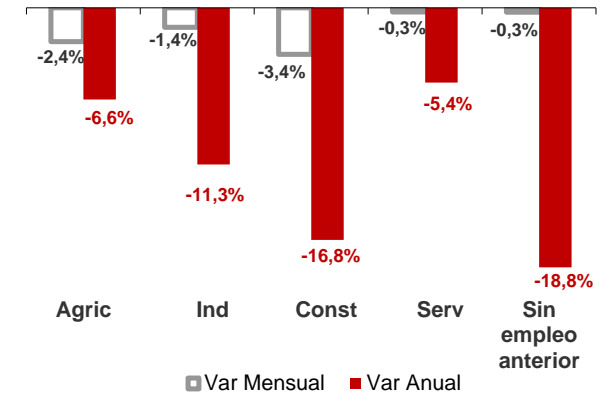

CANARIAS PARO REGISTRADO

Mayo 2015

La cifra de desempleados registrados en Canarias desciende en el mes de mayo en 2.075 personas (-0,8%), inferior a la caída registrada a nivel nacional (-2,7%). La tasa anual continúa mostrando disminuciones del desempleo tanto en las Islas como en el conjunto del estado español, -8,2% y -7,8% respectivamente.

Parados registrados

Por sexo

Por edad

Parados registrados Canarias por sectores

Distribución

Variación

Parados registrados Nacional por sectores

Distribución

Variación

CANARIAS **NACIONAL**