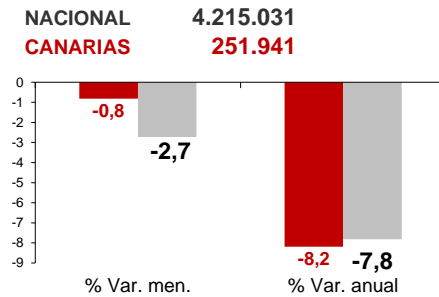

CANARIAS PARO REGISTRADO

Mayo 2015

La cifra de desempleados registrados en Canarias desciende en el mes de mayo en 2.075 personas (-0,8%), inferior a la caída registrada a nivel nacional (-2,7%). La tasa anual continúa mostrando disminuciones del desempleo tanto en las Islas como en el conjunto del estado español, -8,2% y -7,8% respectivamente.

Parados registrados

Por sexo

Por edad

Parados registrados Canarias por sectores

Distribución

Variación

Parados registrados Nacional por sectores

Distribución