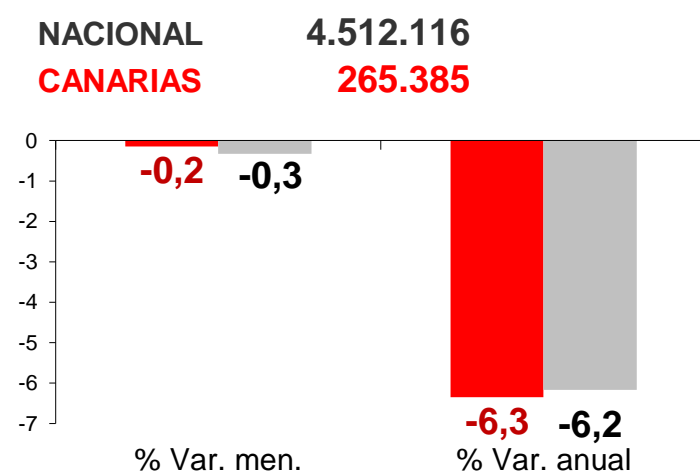

CANARIAS PARO REGISTRADO

Noviembre 2014

La cifra de desempleados registrados en Canarias desciende en el mes de noviembre en 406 personas (-0,2%), porcentaje similar al registrado a nivel nacional (-0,3%). La tasa anual muestra de nuevo una importante disminución del desempleo en las Islas del 6,3%, sólo una décima superior a la nacional (-6,2%).

Parados registrados