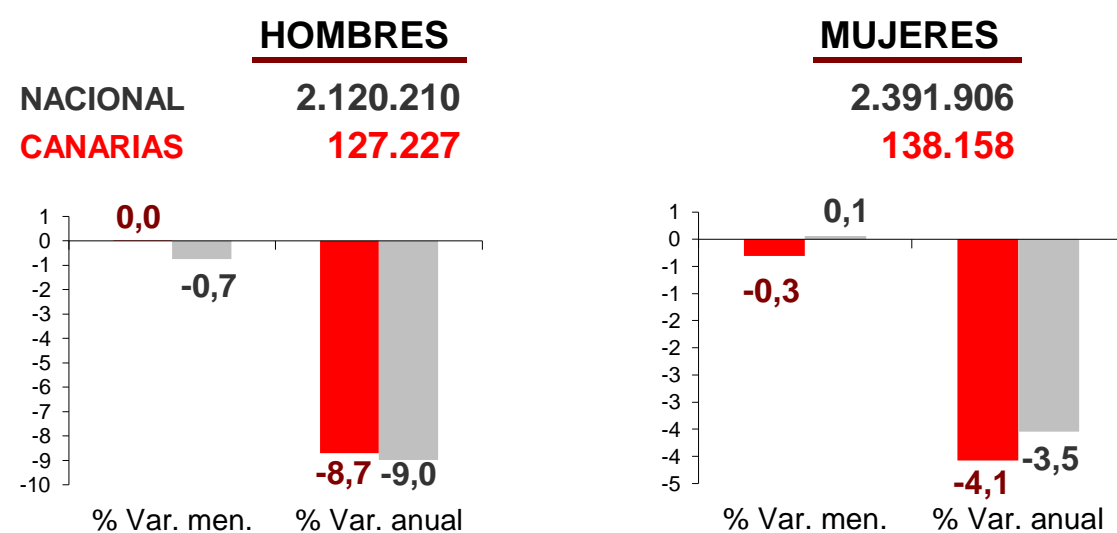

CANARIAS PARO REGISTRADO

Noviembre 2014

La cifra de desempleados registrados en Canarias desciende en el mes de noviembre en 406 personas (-0,2%), porcentaje similar al registrado a nivel nacional (-0,3%). La tasa anual muestra de nuevo una importante disminución del desempleo en las Islas del 6,3%, sólo una décima superior a la nacional (-6,2%).

Parados registrados

Parados registrados Canarias por sectores

Distribución

Variación

Por sexo

Por edad

Parados registrados Nacional por sectores

Distribución

Variación

CANARIAS **NACIONAL**