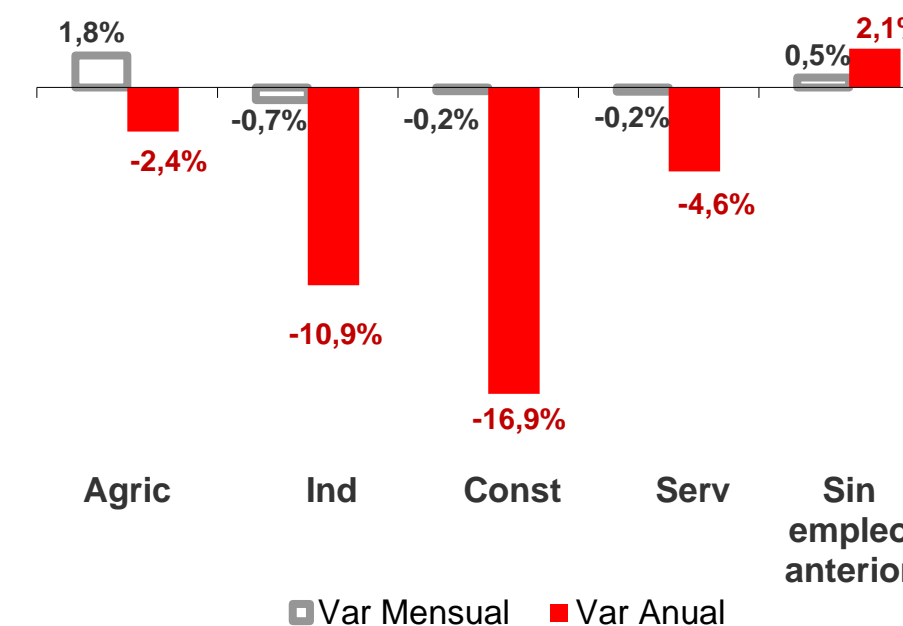

CANARIAS PARO REGISTRADO

Noviembre 2014

La cifra de desempleados registrados en Canarias desciende en el mes de noviembre en 406 personas (-0,2%), porcentaje similar al registrado a nivel nacional (-0,3%). La tasa anual muestra de nuevo una importante disminución del desempleo en las Islas del 6,3%, sólo una décima superior a la nacional (-6,2%).

Parados registrados

Parados registrados Canarias por sectores

Distribución

Variación

Por sexo

Por edad

Parados registrados Nacional por sectores

Distribución

Variación

CANARIAS **NACIONAL**