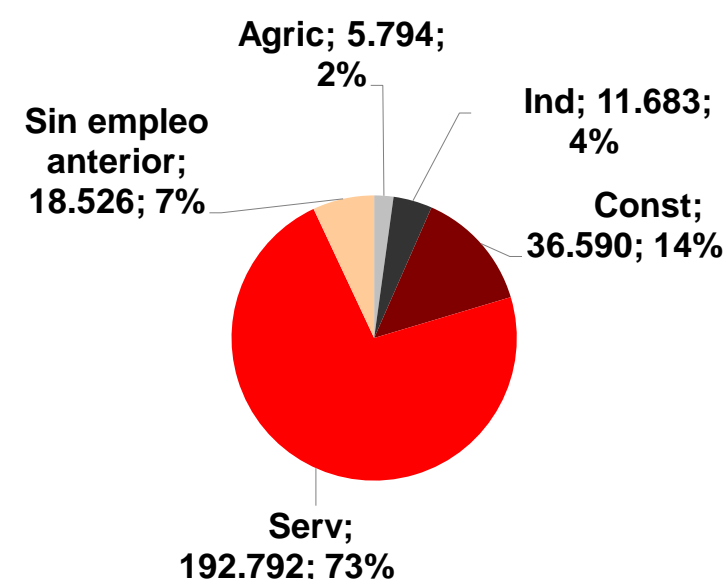

Parados registrados Canarias por sectores

Distribución