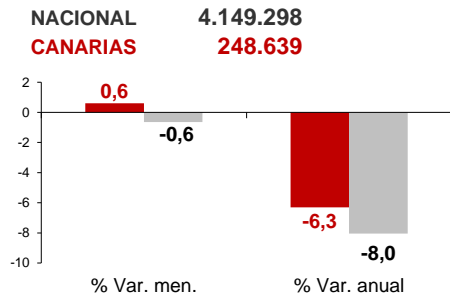

CANARIAS PARO REGISTRADO

Noviembre 2015

La cifra de desempleados registrados en Canarias aumenta en el mes de noviembre en 1.477 personas (0,6%) mientras que a nivel nacional se produce un descenso de 27.071 parados (-0,6%). La tasa anual continúa manteniendo las disminuciones de meses anteriores tanto en las Islas como en el conjunto del estado español, -6,3% y -8% respectivamente.

Parados registrados