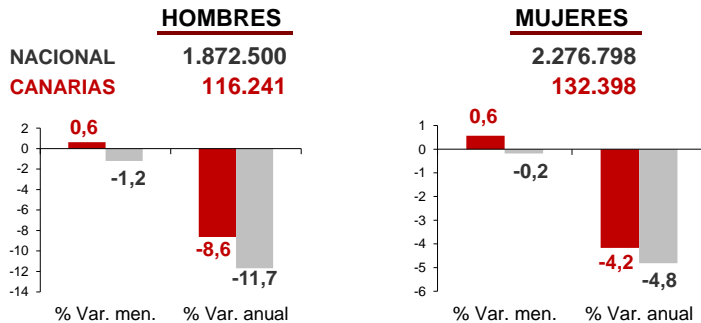

CANARIAS PARO REGISTRADO

Noviembre 2015

La cifra de desempleados registrados en Canarias aumenta en el mes de noviembre en 1.477 personas (0,6%) mientras que a nivel nacional se produce un descenso de 27.071 parados (-0,6%). La tasa anual continúa manteniendo las disminuciones de meses anteriores tanto en las Islas como en el conjunto del estado español, -6,3% y -8% respectivamente.

Parados registrados

Por sexo

Por edad

Parados registrados Canarias por sectores

Distribución

Variación

Parados registrados Nacional por sectores

Distribución

Variación

CANARIAS **NACIONAL**