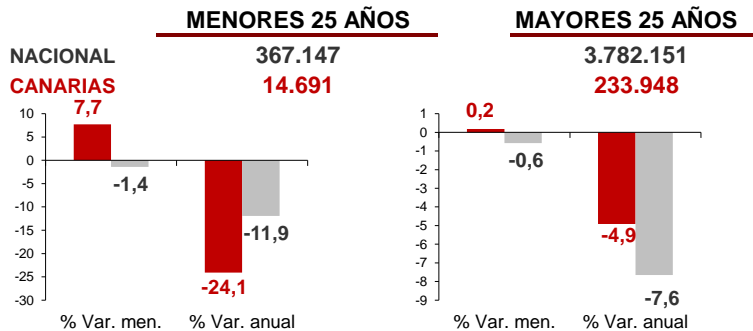

CANARIAS PARO REGISTRADO

Noviembre 2015

La cifra de desempleados registrados en Canarias aumenta en el mes de noviembre en 1.477 personas (0,6%) mientras que a nivel nacional se produce un descenso de 27.071 parados (-0,6%). La tasa anual continúa manteniendo las disminuciones de meses anteriores tanto en las Islas como en el conjunto del estado español, -6,3% y -8% respectivamente.

Parados registrados

Por sexo

Por edad

Parados registrados Canarias por sectores

Distribución

Variación

Parados registrados Nacional por sectores

Distribución

Variación

CANARIAS **NACIONAL**