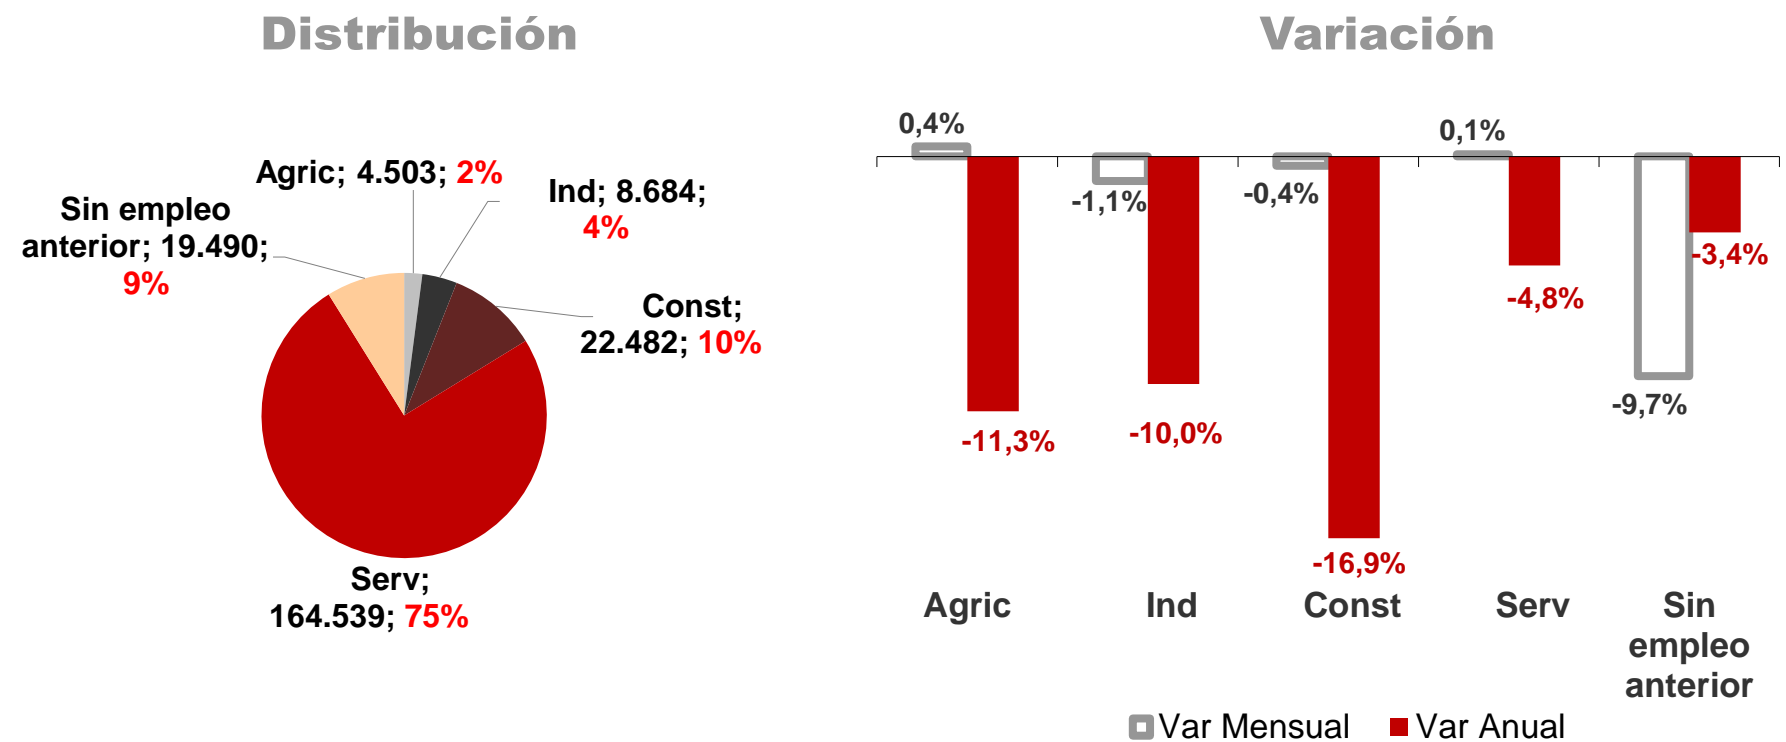

CANARIAS PARO REGISTRADO

Noviembre 2017

Parados registrados

Por sexo

Por edad

La cifra de paro registrado en Canarias desciende en el mes de noviembre en 2.096 personas (-0,9%) mientras que a nivel nacional aumenta en 7.255 desempleados (0,2%). La tasa anual mantiene el descenso del desempleo tanto en las Islas como en el conjunto del estado español, -6,4% y -8,3% respectivamente.

Parados registrados Canarias por sectores

Parados registrados Nacional por sectores

CANARIAS **NACIONAL**