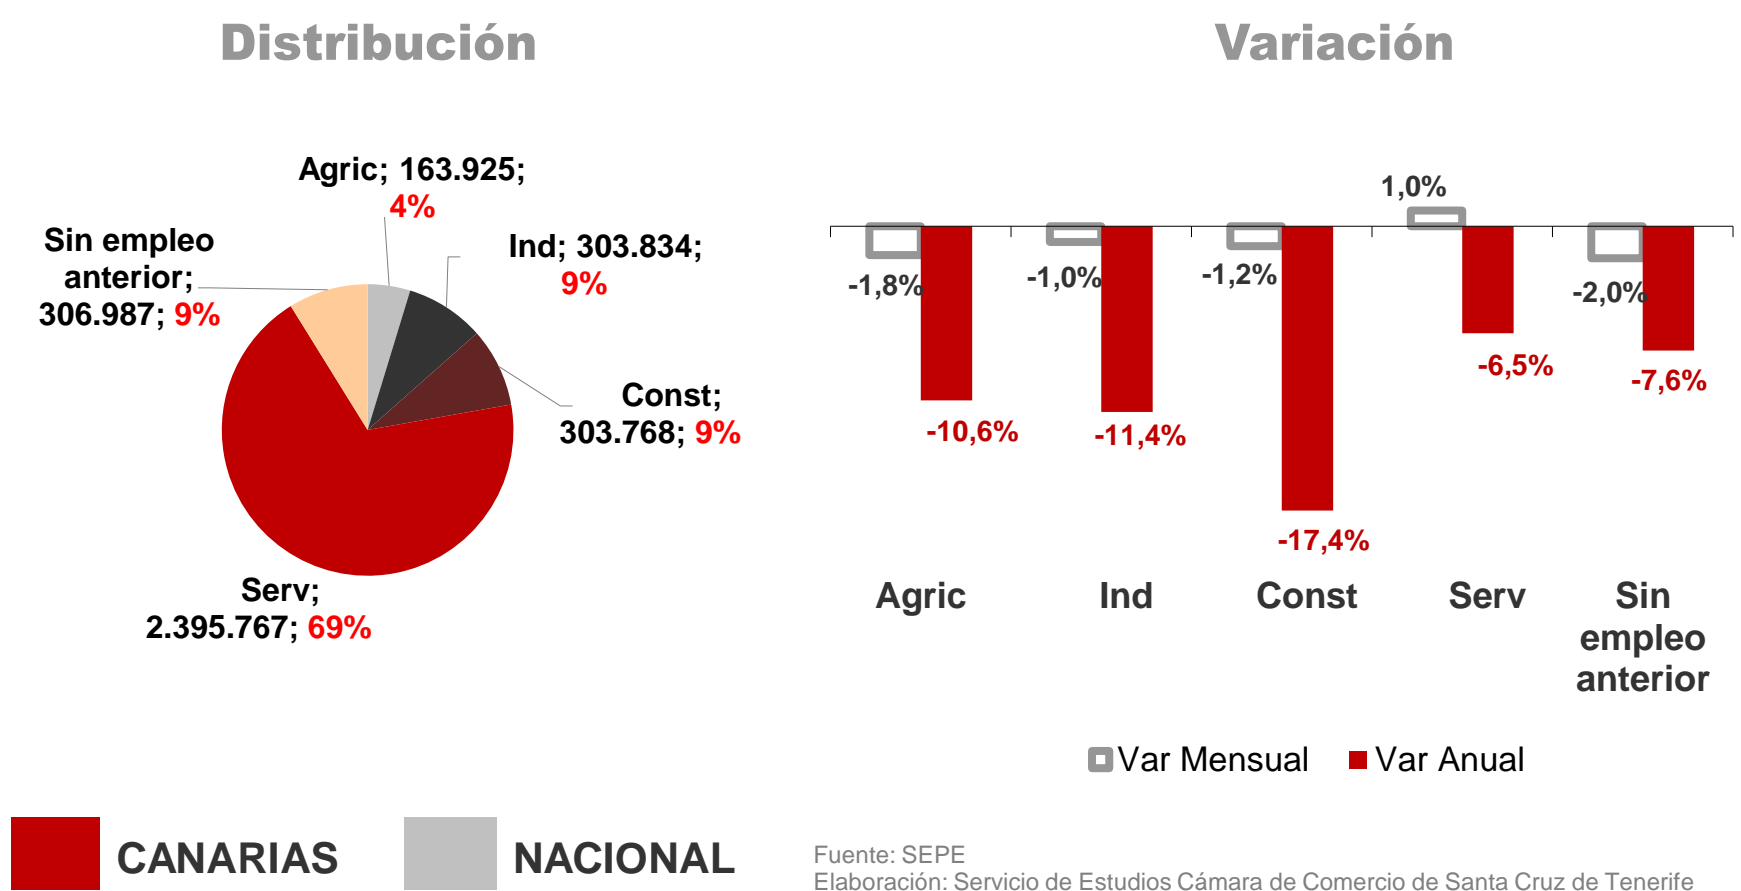

Parados registrados Nacional por sectores