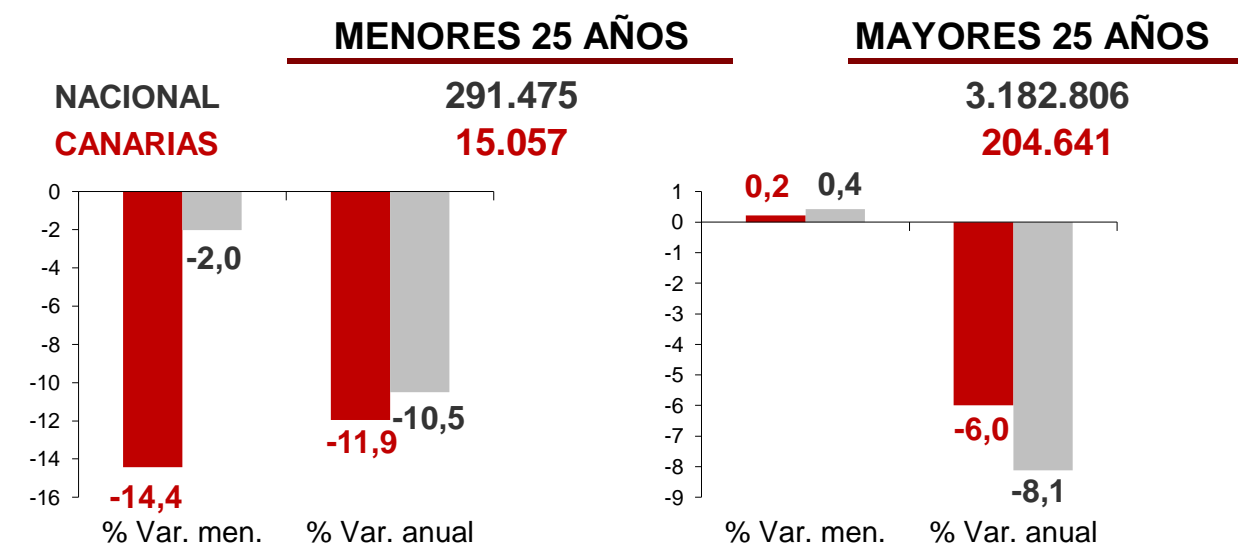

CANARIAS PARO REGISTRADO

Noviembre 2017

Parados registrados

Por sexo

Por edad

La cifra de paro registrado en Canarias desciende en el mes de noviembre en 2.096 personas (-0,9%) mientras que a nivel nacional aumenta en 7.255 desempleados (0,2%). La tasa anual mantiene el descenso del desempleo tanto en las Islas como en el conjunto del estado español, -6,4% y -8,3% respectivamente.