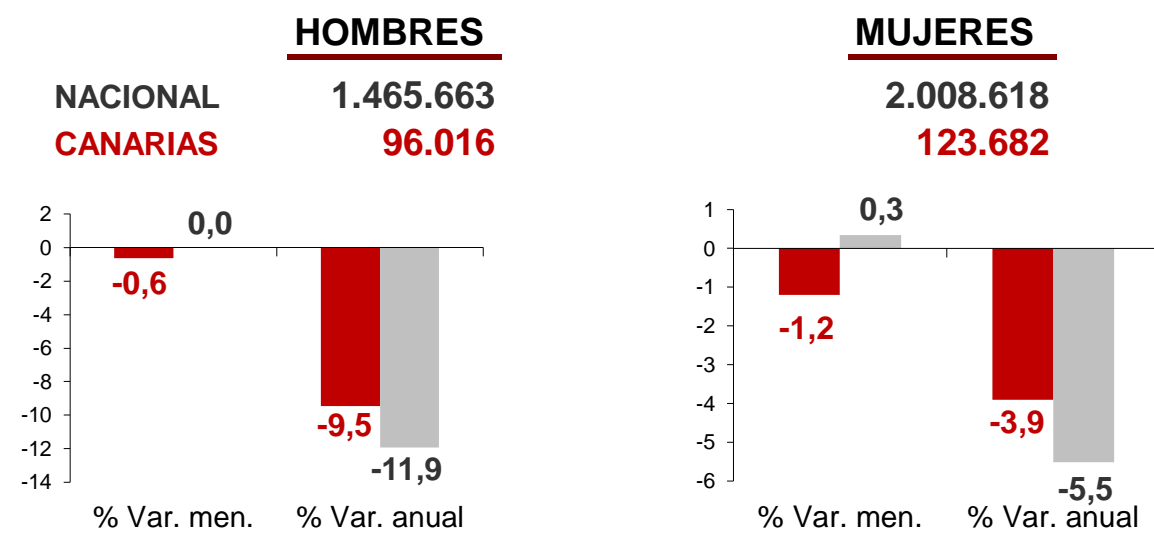

CANARIAS PARO REGISTRADO

Noviembre 2017

Parados registrados

Por sexo

Por edad

La cifra de paro registrado en Canarias desciende en el mes de noviembre en 2.096 personas (-0,9%) mientras que a nivel nacional aumenta en 7.255 desempleados (0,2%). La tasa anual mantiene el descenso del desempleo tanto en las Islas como en el conjunto del estado español, -6,4% y -8,3% respectivamente.

Parados registrados Canarias por sectores

Parados registrados Nacional por sectores

CANARIAS **NACIONAL**