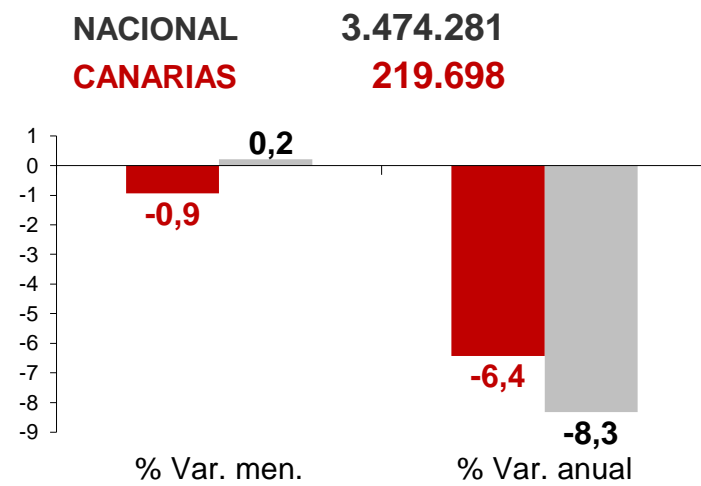

CANARIAS PARO REGISTRADO

Noviembre 2017

Parados registrados

Por sexo

Por edad

La cifra de paro registrado en Canarias desciende en el mes de noviembre en 2.096 personas (-0,9%) mientras que a nivel nacional aumenta en 7.255 desempleados (0,2%). La tasa anual mantiene el descenso del desempleo tanto en las Islas como en el conjunto del estado español, -6,4% y -8,3% respectivamente.