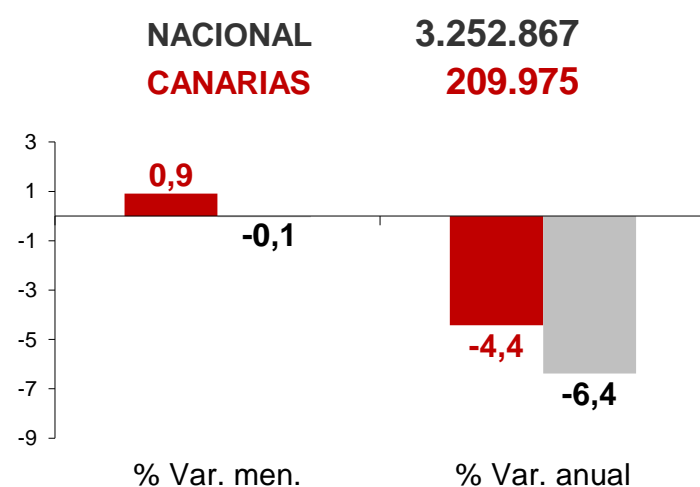

CANARIAS PARO REGISTRADO

Noviembre 2018

Parados registrados

Por sexo

Por edad

La cifra de paro registrado en Canarias aumenta en el mes de noviembre en 1.874 personas (0,9%) mientras que a nivel nacional disminuye en 1.836 desempleados (-0,1%). La tasa anual mantiene el descenso del desempleo tanto en las Islas como en el conjunto del estado español, -4,4% y -6,4% respectivamente.