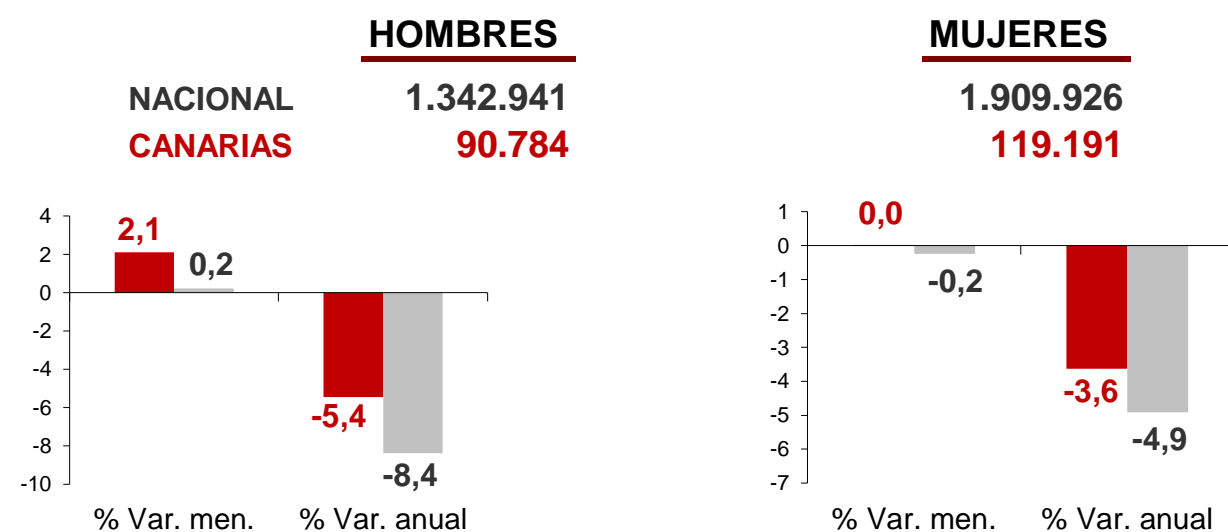

CANARIAS PARO REGISTRADO

Noviembre 2018

Parados registrados

Por sexo

Por edad

La cifra de paro registrado en Canarias aumenta en el mes de noviembre en 1.874 personas (0,9%) mientras que a nivel nacional disminuye en 1.836 desempleados (-0,1%). La tasa anual mantiene el descenso del desempleo tanto en las Islas como en el conjunto del estado español, -4,4% y -6,4% respectivamente.

Parados registrados Canarias por sectores

Distribución

Variación

Parados registrados Nacional por sectores

Distribución

Variación

CANARIAS **NACIONAL**