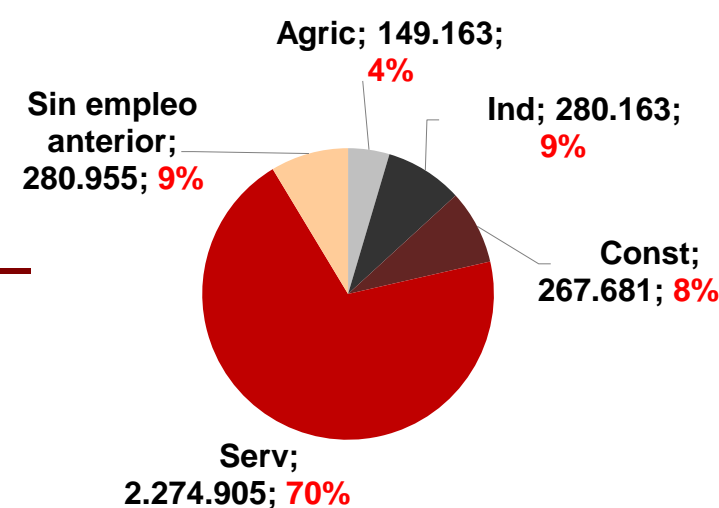

CANARIAS PARO REGISTRADO

Noviembre 2018

Parados registrados

Por sexo

Por edad

La cifra de paro registrado en Canarias aumenta en el mes de noviembre en 1.874 personas (0,9%) mientras que a nivel nacional disminuye en 1.836 desempleados (-0,1%). La tasa anual mantiene el descenso del desempleo tanto en las Islas como en el conjunto del estado español, -4,4% y -6,4% respectivamente.

Parados registrados Canarias por sectores

Distribución

Variación

Parados registrados Nacional por sectores

Distribución

Variación

CANARIAS **NACIONAL**