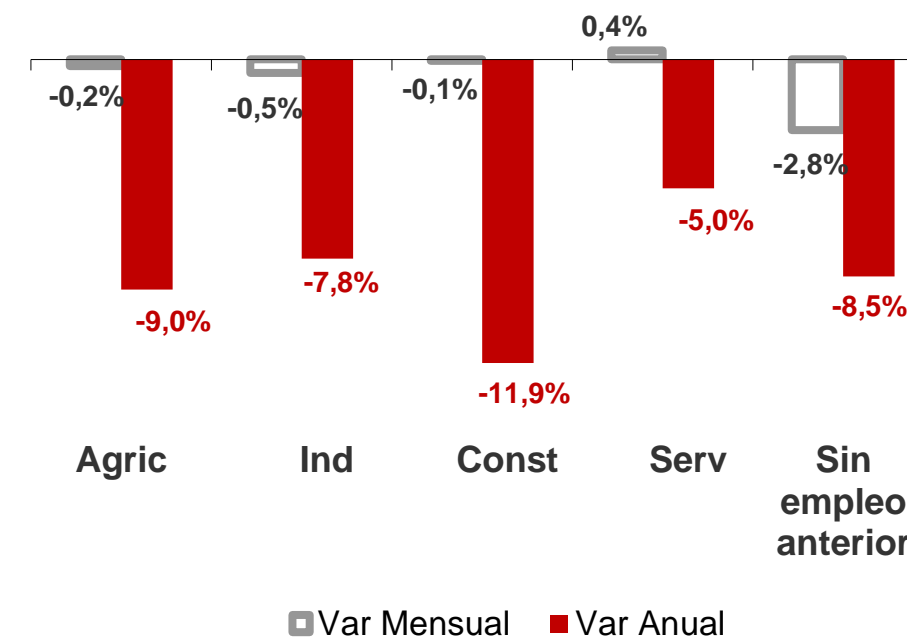

CANARIAS PARO REGISTRADO

Noviembre 2018

Parados registrados

Por sexo

Por edad

La cifra de paro registrado en Canarias aumenta en el mes de noviembre en 1.874 personas (0,9%) mientras que a nivel nacional disminuye en 1.836 desempleados (-0,1%). La tasa anual mantiene el descenso del desempleo tanto en las Islas como en el conjunto del estado español, -4,4% y -6,4% respectivamente.

Parados registrados Canarias por sectores

Distribución

Variación

Parados registrados Nacional por sectores

Distribución

Variación

CANARIAS **NACIONAL**