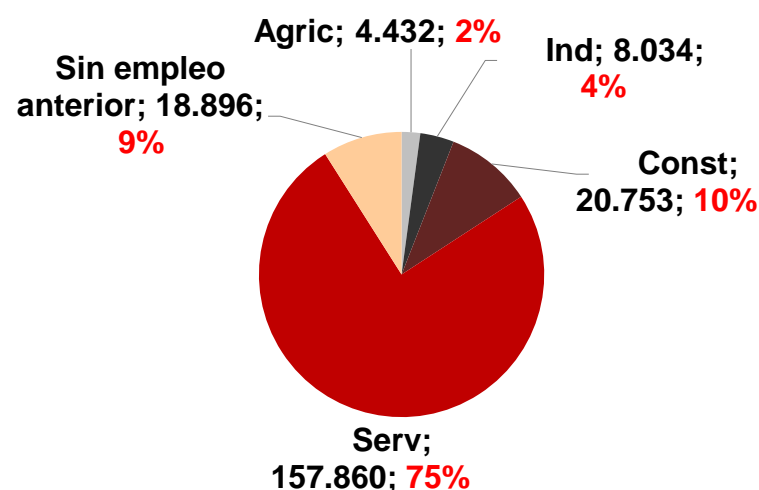

CANARIAS PARO REGISTRADO

Noviembre 2018

Parados registrados

Por sexo

Por edad

La cifra de paro registrado en Canarias aumenta en el mes de noviembre en 1.874 personas (0,9%) mientras que a nivel nacional disminuye en 1.836 desempleados (-0,1%). La tasa anual mantiene el descenso del desempleo tanto en las Islas como en el conjunto del estado español, -4,4% y -6,4% respectivamente.

Parados registrados Canarias por sectores

Distribución

Variación

Parados registrados Nacional por sectores

Distribución

Variación

CANARIAS **NACIONAL**