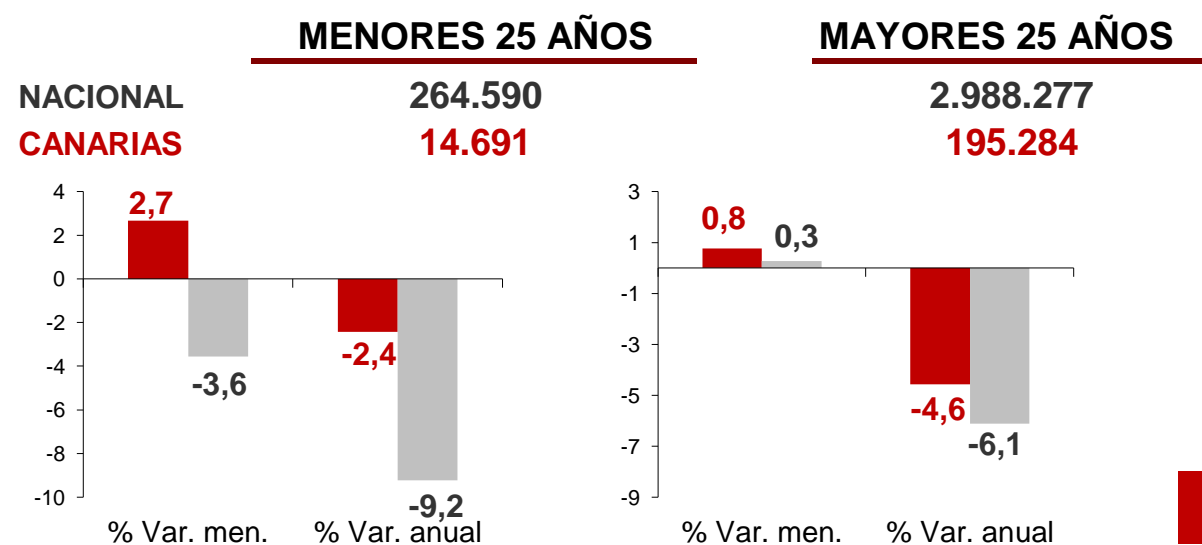

CANARIAS PARO REGISTRADO

Noviembre 2018

Parados registrados

Por sexo

Por edad

La cifra de paro registrado en Canarias aumenta en el mes de noviembre en 1.874 personas (0,9%) mientras que a nivel nacional disminuye en 1.836 desempleados (-0,1%). La tasa anual mantiene el descenso del desempleo tanto en las Islas como en el conjunto del estado español, -4,4% y -6,4% respectivamente.