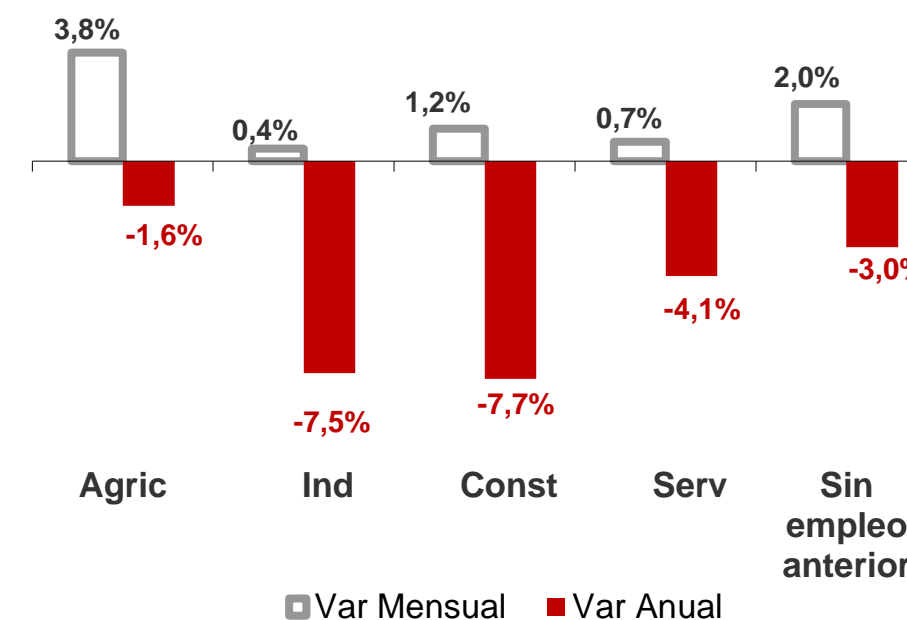

CANARIAS PARO REGISTRADO

Noviembre 2018

Parados registrados

Por sexo

Por edad

La cifra de paro registrado en Canarias aumenta en el mes de noviembre en 1.874 personas (0,9%) mientras que a nivel nacional disminuye en 1.836 desempleados (-0,1%). La tasa anual mantiene el descenso del desempleo tanto en las Islas como en el conjunto del estado español, -4,4% y -6,4% respectivamente.

Parados registrados Canarias por sectores

Distribución

Variación

Parados registrados Nacional por sectores

Distribución

Variación

CANARIAS **NACIONAL**