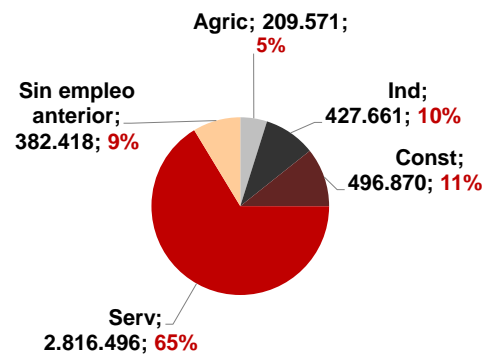

CANARIAS PARO REGISTRADO

Octubre 2015

Parados registrados

Por sexo

Por edad

La cifra de desempleados registrados en Canarias aumenta en el mes de octubre en 4.849 personas (2%) mientras que a nivel nacional se produce un aumento de 82.327 parados (2%). La tasa anual mantiene las disminuciones de meses anteriores, aunque se desacelera tanto en las Islas como en el conjunto del estado español, -7% y -7,7% respectivamente.

Parados registrados Canarias por sectores

Distribución

Variación

Parados registrados Nacional por sectores

Distribución

Variación

CANARIAS **NACIONAL**