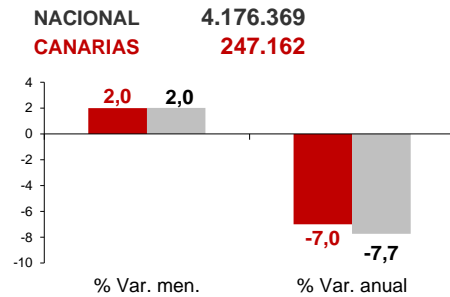

CANARIAS PARO REGISTRADO

Octubre 2015

Parados registrados

Por sexo

Por edad

La cifra de desempleados registrados en Canarias aumenta en el mes de octubre en 4.849 personas (2%) mientras que a nivel nacional se produce un aumento de 82.327 parados (2%). La tasa anual mantiene las disminuciones de meses anteriores, aunque se desacelera tanto en las Islas como en el conjunto del estado español, -7% y -7,7% respectivamente.