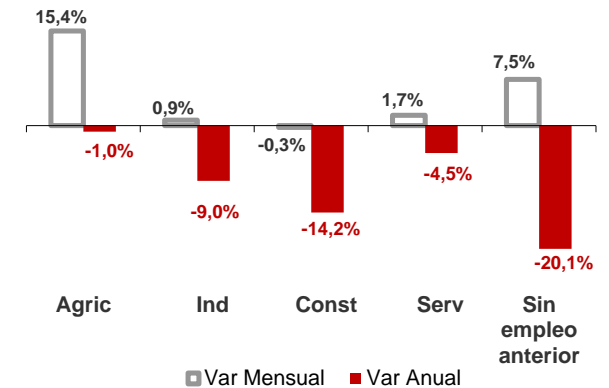

CANARIAS PARO REGISTRADO

Octubre 2015

Parados registrados

Por sexo

Por edad

La cifra de desempleados registrados en Canarias aumenta en el mes de octubre en 4.849 personas (2%) mientras que a nivel nacional se produce un aumento de 82.327 parados (2%). La tasa anual mantiene las disminuciones de meses anteriores, aunque se desacelera tanto en las Islas como en el conjunto del estado español, -7% y -7,7% respectivamente.

Parados registrados Canarias por sectores

Distribución

Variación

Parados registrados Nacional por sectores

Distribución

Variación

CANARIAS **NACIONAL**