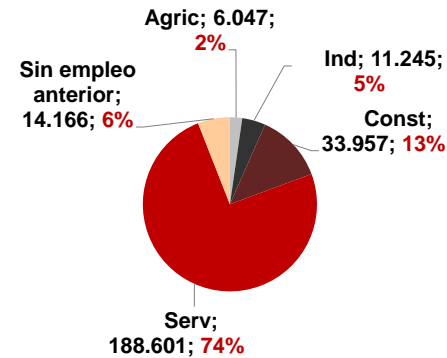

Parados registrados Canarias por sectores

Distribución