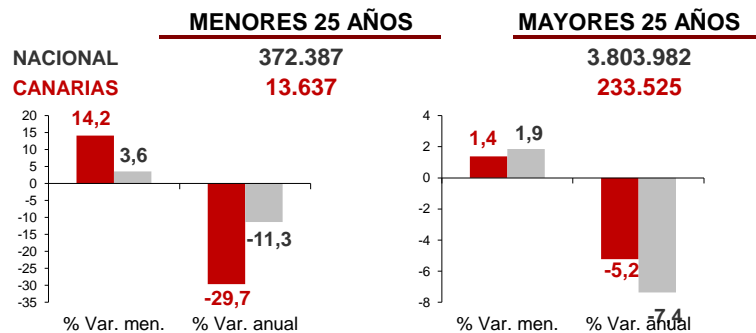

CANARIAS PARO REGISTRADO

Octubre 2015

Parados registrados

Por sexo

Por edad

La cifra de desempleados registrados en Canarias aumenta en el mes de octubre en 4.849 personas (2%) mientras que a nivel nacional se produce un aumento de 82.327 parados (2%). La tasa anual mantiene las disminuciones de meses anteriores, aunque se desacelera tanto en las Islas como en el conjunto del estado español, -7% y -7,7% respectivamente.