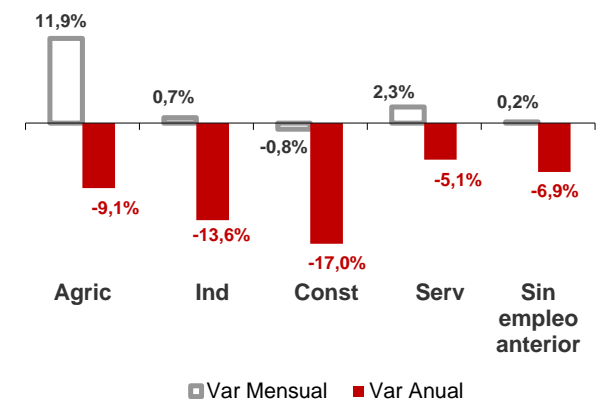

CANARIAS PARO REGISTRADO

Octubre 2015

Parados registrados

Por sexo

Por edad

La cifra de desempleados registrados en Canarias aumenta en el mes de octubre en 4.849 personas (2%) mientras que a nivel nacional se produce un aumento de 82.327 parados (2%). La tasa anual mantiene las disminuciones de meses anteriores, aunque se desacelera tanto en las Islas como en el conjunto del estado español, -7% y -7,7% respectivamente.

Parados registrados Canarias por sectores

Distribución

Variación

Parados registrados Nacional por sectores

Distribución

Variación

CANARIAS **NACIONAL**