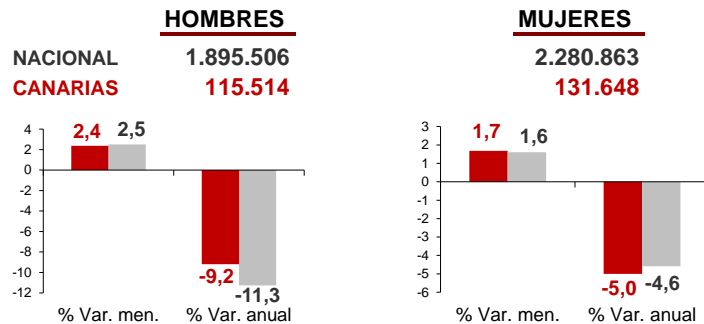

CANARIAS PARO REGISTRADO

Octubre 2015

Parados registrados

Por sexo

Por edad

La cifra de desempleados registrados en Canarias aumenta en el mes de octubre en 4.849 personas (2%) mientras que a nivel nacional se produce un aumento de 82.327 parados (2%). La tasa anual mantiene las disminuciones de meses anteriores, aunque se desacelera tanto en las Islas como en el conjunto del estado español, -7% y -7,7% respectivamente.