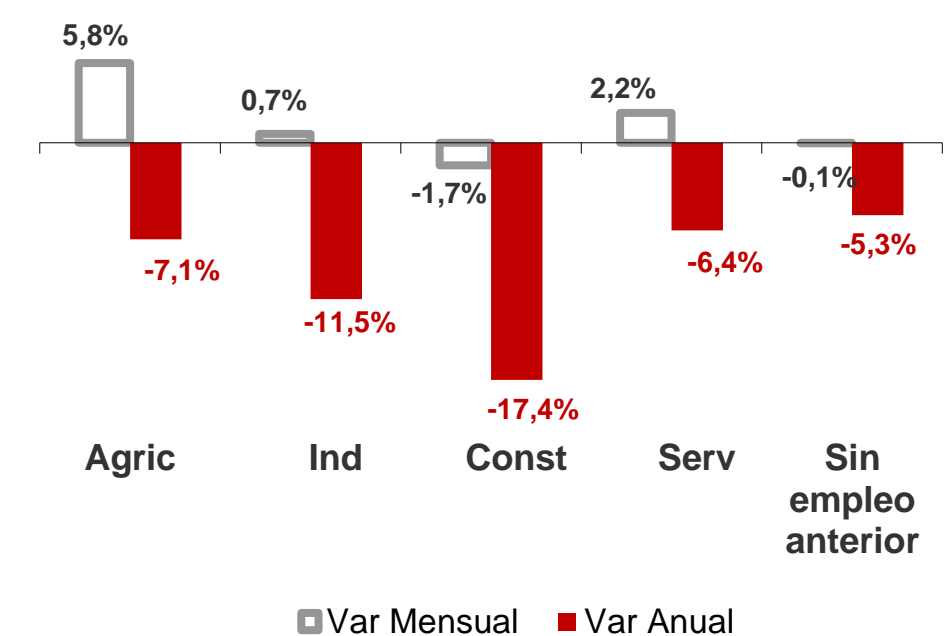

CANARIAS PARO REGISTRADO

Octubre 2017

Parados registrados

Por sexo

Por edad

La cifra de paro registrado en Canarias aumenta en el mes de octubre en 788 personas (0,4%) mientras que a nivel nacional crece en 56.844 desempleados (1,7%). La tasa anual mantiene el descenso del desempleo tanto en las Islas como en el conjunto del estado español, -4,8% y -7,9% respectivamente.

Parados registrados Canarias por sectores

Distribución

Variación

Parados registrados Nacional por sectores

Distribución

Variación

CANARIAS **NACIONAL**