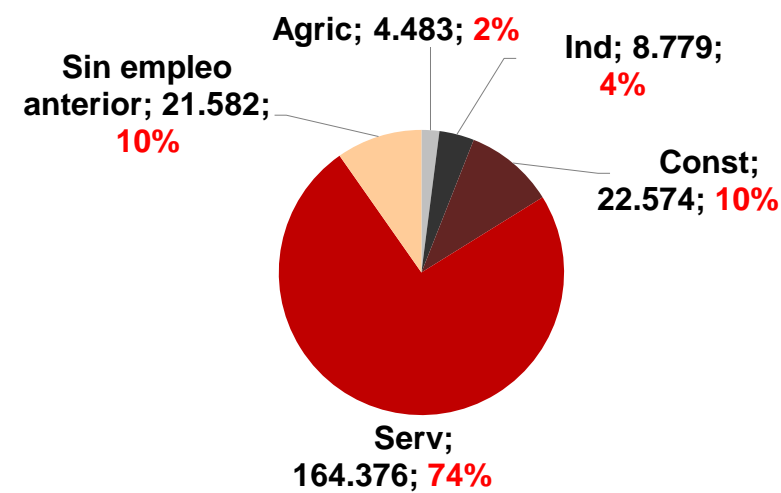

CANARIAS PARO REGISTRADO

Octubre 2017

Parados registrados

Por sexo

Por edad

La cifra de paro registrado en Canarias aumenta en el mes de octubre en 788 personas (0,4%) mientras que a nivel nacional crece en 56.844 desempleados (1,7%). La tasa anual mantiene el descenso del desempleo tanto en las Islas como en el conjunto del estado español, -4,8% y -7,9% respectivamente.

Parados registrados Canarias por sectores

Distribución

Variación

Parados registrados Nacional por sectores

Distribución

Variación

CANARIAS **NACIONAL**