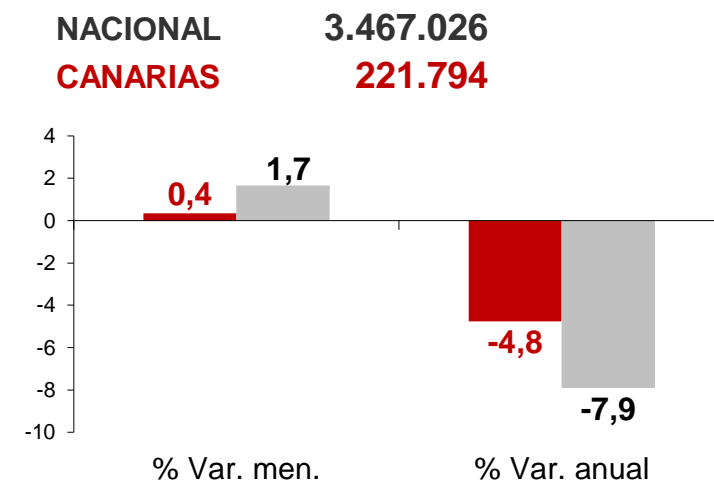

CANARIAS PARO REGISTRADO

Octubre 2017

Parados registrados

Por sexo

Por edad

La cifra de paro registrado en Canarias aumenta en el mes de octubre en 788 personas (0,4%) mientras que a nivel nacional crece en 56.844 desempleados (1,7%). La tasa anual mantiene el descenso del desempleo tanto en las Islas como en el conjunto del estado español, -4,8% y -7,9% respectivamente.