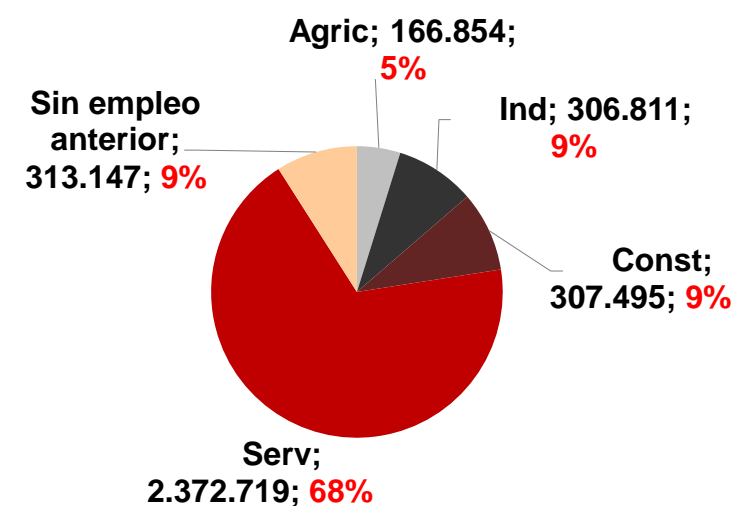

CANARIAS PARO REGISTRADO

Octubre 2017

Parados registrados

Por sexo

Por edad

La cifra de paro registrado en Canarias aumenta en el mes de octubre en 788 personas (0,4%) mientras que a nivel nacional crece en 56.844 desempleados (1,7%). La tasa anual mantiene el descenso del desempleo tanto en las Islas como en el conjunto del estado español, -4,8% y -7,9% respectivamente.

Parados registrados Canarias por sectores

Distribución

Variación

Parados registrados Nacional por sectores

Distribución

Variación

CANARIAS **NACIONAL**