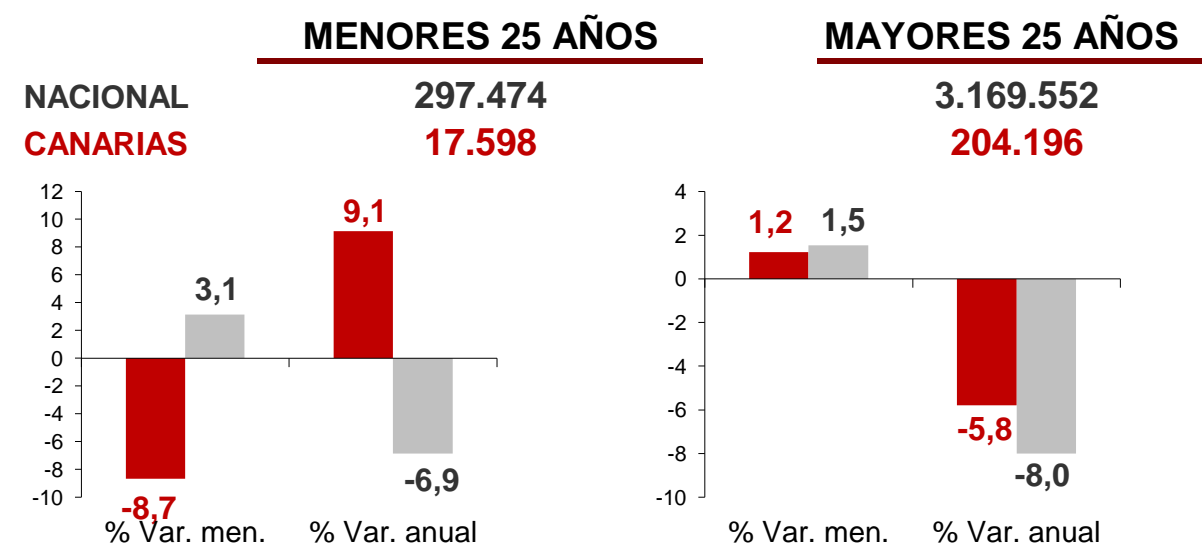

CANARIAS PARO REGISTRADO

Octubre 2017

Parados registrados

Por sexo

Por edad

La cifra de paro registrado en Canarias aumenta en el mes de octubre en 788 personas (0,4%) mientras que a nivel nacional crece en 56.844 desempleados (1,7%). La tasa anual mantiene el descenso del desempleo tanto en las Islas como en el conjunto del estado español, -4,8% y -7,9% respectivamente.