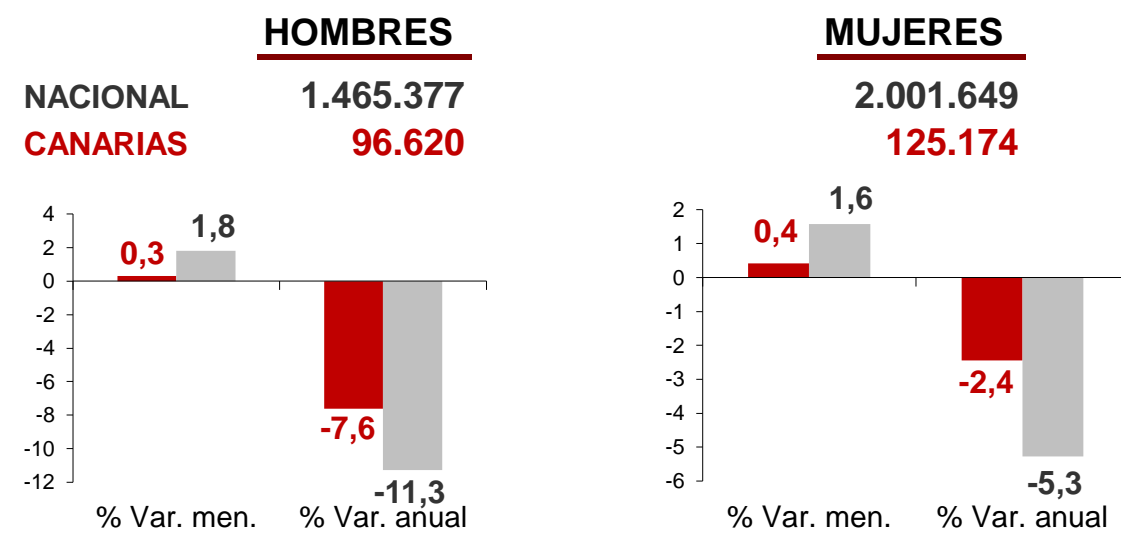

CANARIAS PARO REGISTRADO

Octubre 2017

Parados registrados

Por sexo

Por edad

La cifra de paro registrado en Canarias aumenta en el mes de octubre en 788 personas (0,4%) mientras que a nivel nacional crece en 56.844 desempleados (1,7%). La tasa anual mantiene el descenso del desempleo tanto en las Islas como en el conjunto del estado español, -4,8% y -7,9% respectivamente.

Parados registrados Canarias por sectores

Distribución

Variación

Parados registrados Nacional por sectores

Distribución

Variación

CANARIAS **NACIONAL**