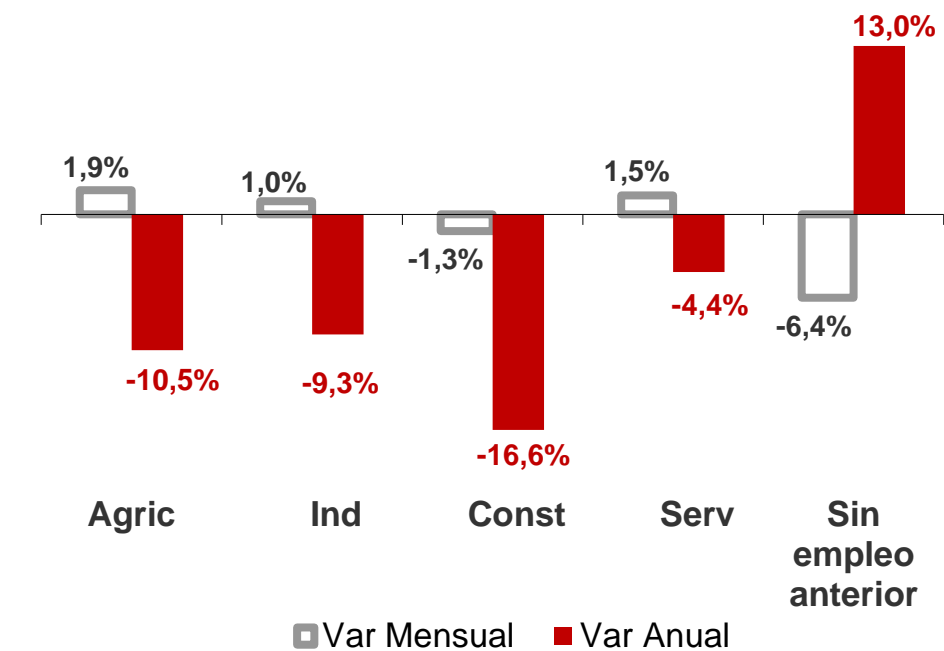

CANARIAS PARO REGISTRADO

Octubre 2017

Parados registrados

Por sexo

Por edad

La cifra de paro registrado en Canarias aumenta en el mes de octubre en 788 personas (0,4%) mientras que a nivel nacional crece en 56.844 desempleados (1,7%). La tasa anual mantiene el descenso del desempleo tanto en las Islas como en el conjunto del estado español, -4,8% y -7,9% respectivamente.

Parados registrados Canarias por sectores

Distribución

Variación

Parados registrados Nacional por sectores

Distribución

Variación

CANARIAS **NACIONAL**