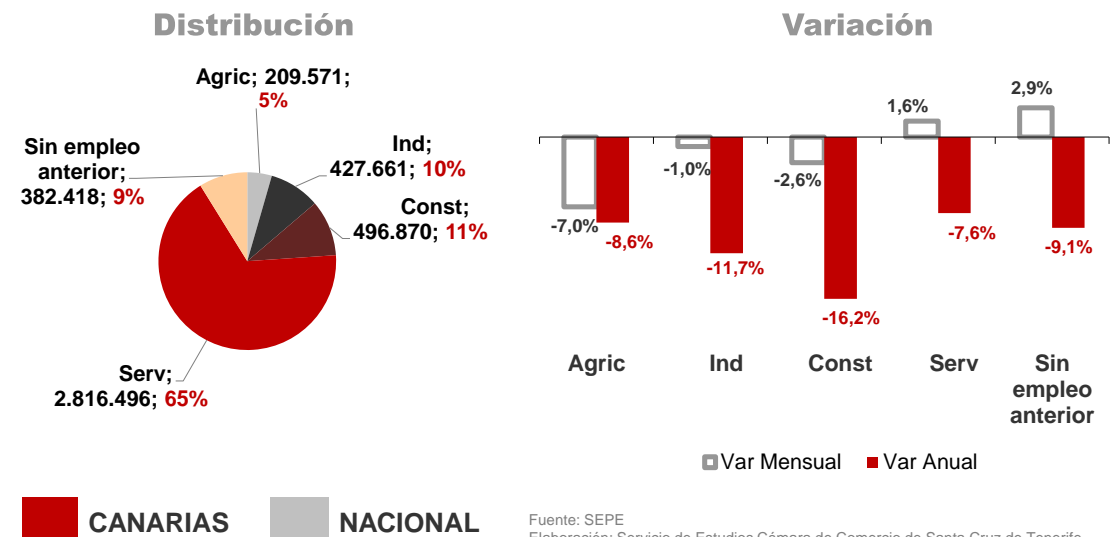

Parados registrados Nacional por sectores