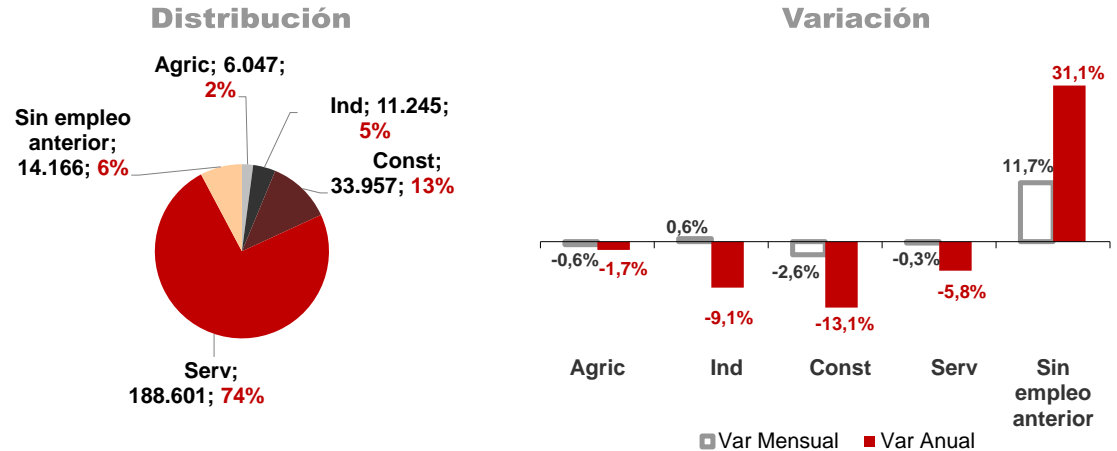

Parados registrados Canarias por sectores