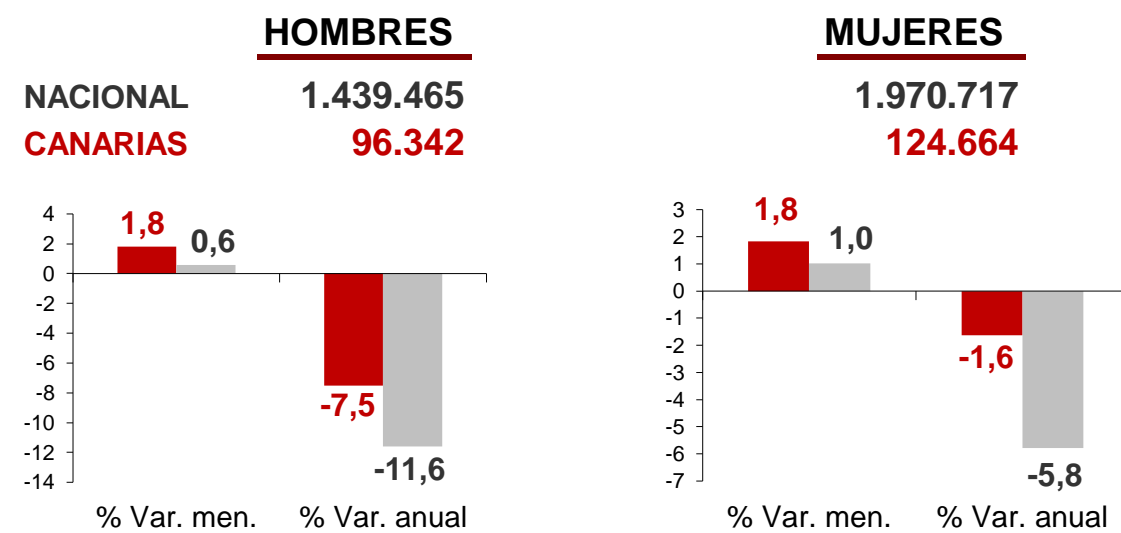

CANARIAS PARO REGISTRADO

Septiembre 2017

La cifra de paro registrado en Canarias aumenta en el mes de septiembre en 3.961 personas (1,8%) mientras que a nivel nacional aumenta en 27.858 desempleados (0,8%). La tasa anual mantiene el descenso del desempleo tanto en las Islas como en el conjunto del estado español, -4,3% y -8,3% respectivamente.

Parados registrados

Por sexo

Por edad

Parados registrados Canarias por sectores

Distribución

Variación

Parados registrados Nacional por sectores

Distribución

Variación

CANARIAS **NACIONAL**