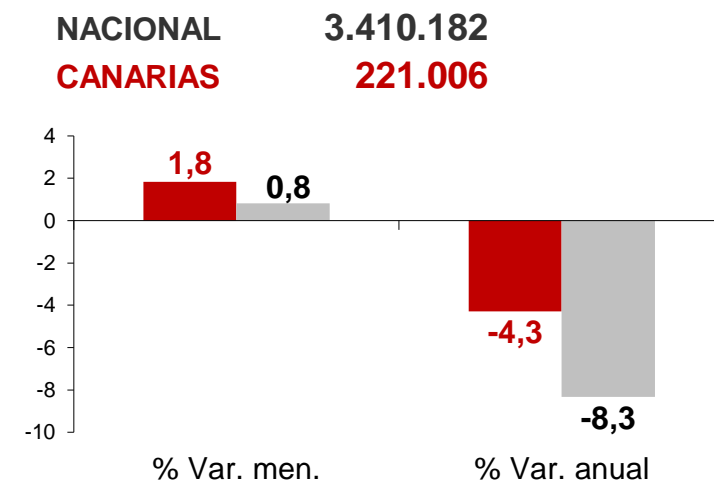

CANARIAS PARO REGISTRADO

Septiembre 2017

La cifra de paro registrado en Canarias aumenta en el mes de septiembre en 3.961 personas (1,8%) mientras que a nivel nacional aumenta en 27.858 desempleados (0,8%). La tasa anual mantiene el descenso del desempleo tanto en las Islas como en el conjunto del estado español, -4,3% y -8,3% respectivamente.

Parados registrados