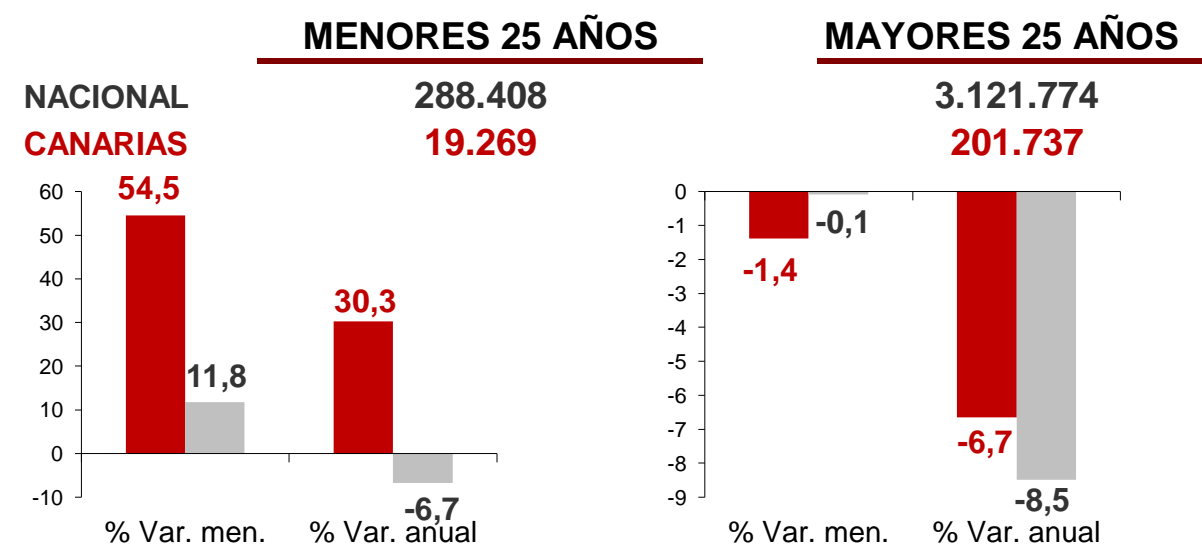

CANARIAS PARO REGISTRADO

Septiembre 2017

La cifra de paro registrado en Canarias aumenta en el mes de septiembre en 3.961 personas (1,8%) mientras que a nivel nacional aumenta en 27.858 desempleados (0,8%). La tasa anual mantiene el descenso del desempleo tanto en las Islas como en el conjunto del estado español, -4,3% y -8,3% respectivamente.

Parados registrados

Por sexo

Por edad

Parados registrados Canarias por sectores

Distribución

Variación

Parados registrados Nacional por sectores

Distribución

Variación

CANARIAS **NACIONAL**